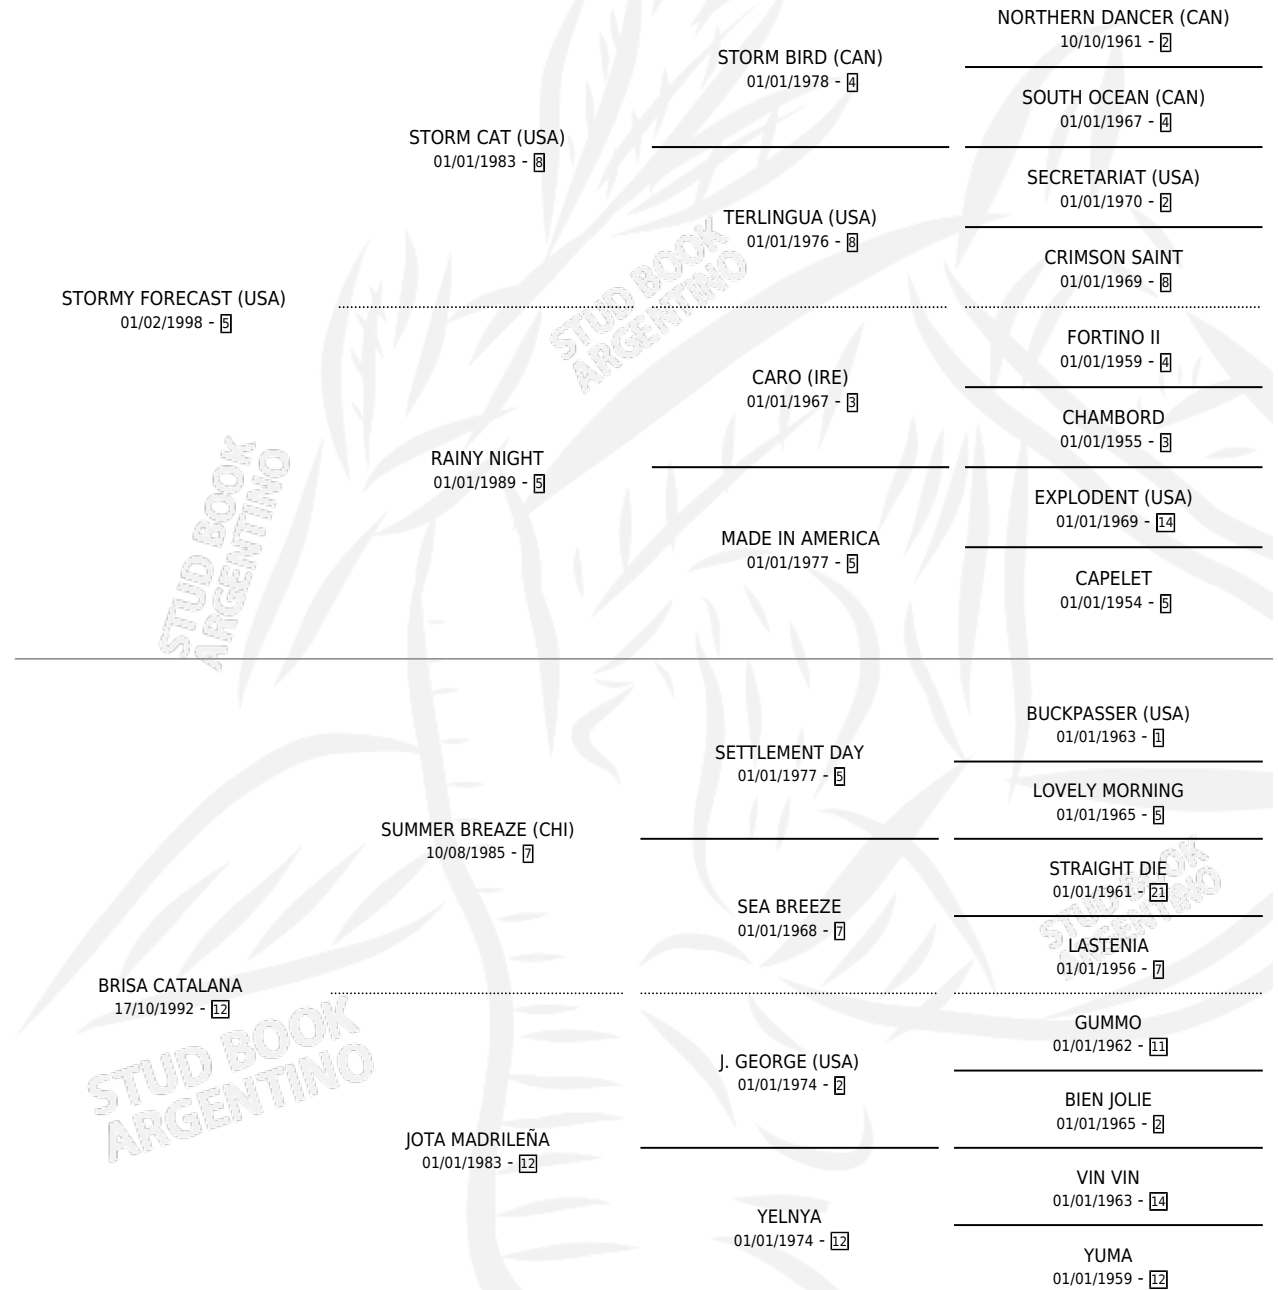

CATALANA CAST

por **STORMY FORECAST (USA)** y **BRISA CATALANA** por **SUMMER BREAZE (CHI)**

Argentina · Hembra · Alazan · SP · 22/10/2004
Familia 12-g · Volumen 38

ESTADO

TIPIFICACIÓN SANGUÍNEA	X
TIPIFICACIÓN POR ADN	X
PASAPORTE	X
IDENTIFICACIÓN POR MICROCHIP	X
REPRODUCTOR	X

Lugar de nacimiento: Los Nogales

Criador: Los Nogales

PEDIGREE

CATALANA CAST

Datos oficiales del Stud Book Argentino

Documento generado el 12/06/2026

studbook.org.ar