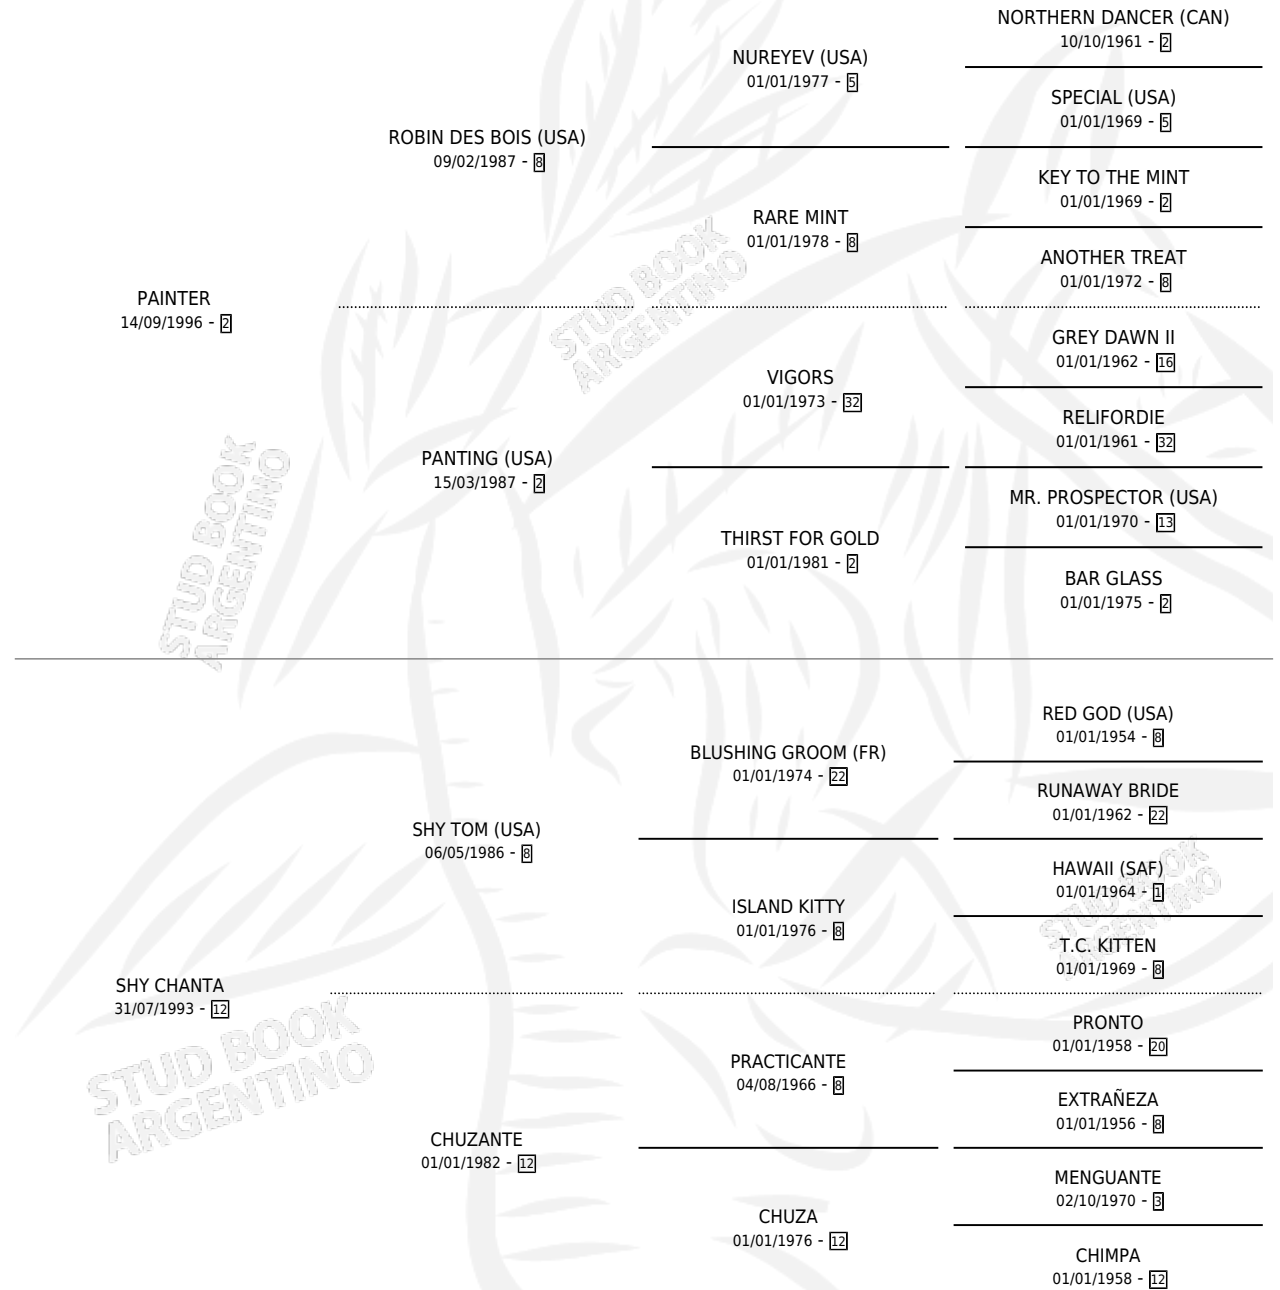

SOY DE ALEJO

por PAINTER y SHY CHANTA por SHY TOM (USA)

Argentina · Macho · Zaino · SP · 25/09/2004
Familia 12-g · Volumen 38

ESTADO

TIPIFICACIÓN SANGUÍNEA	X
TIPIFICACIÓN POR ADN	✓
PASAPORTE	X
IDENTIFICACIÓN POR MICROCHIP	X
REPRODUCTOR	X

Lugar de nacimiento: Las Dos Hermanas

Criador: Rincon Soñado

PEDIGREE

CAMPAÑA

Solo carreras oficiales de Argentina

POR EDAD

EDAD	CC	1°	2°	3°	4°	5°	NP	CLC	CLG	CLCG1	CLGG1	IMPORTE	GANANCIA / CC
3 AÑOS	4	0	0	0	1	1	2	0	0	0	0	\$3,825	\$956
4 AÑOS	1	0	0	0	0	0	1	0	0	0	0	\$0	\$0
TOTALES	5	0	0	0	1	1	3	0	0	0	0	\$3,825	\$765
%		0.0%	0.0%	0.0%	20.0%	20.0%	60.0%	0.0%	0.0%	0.0%	0.0%		