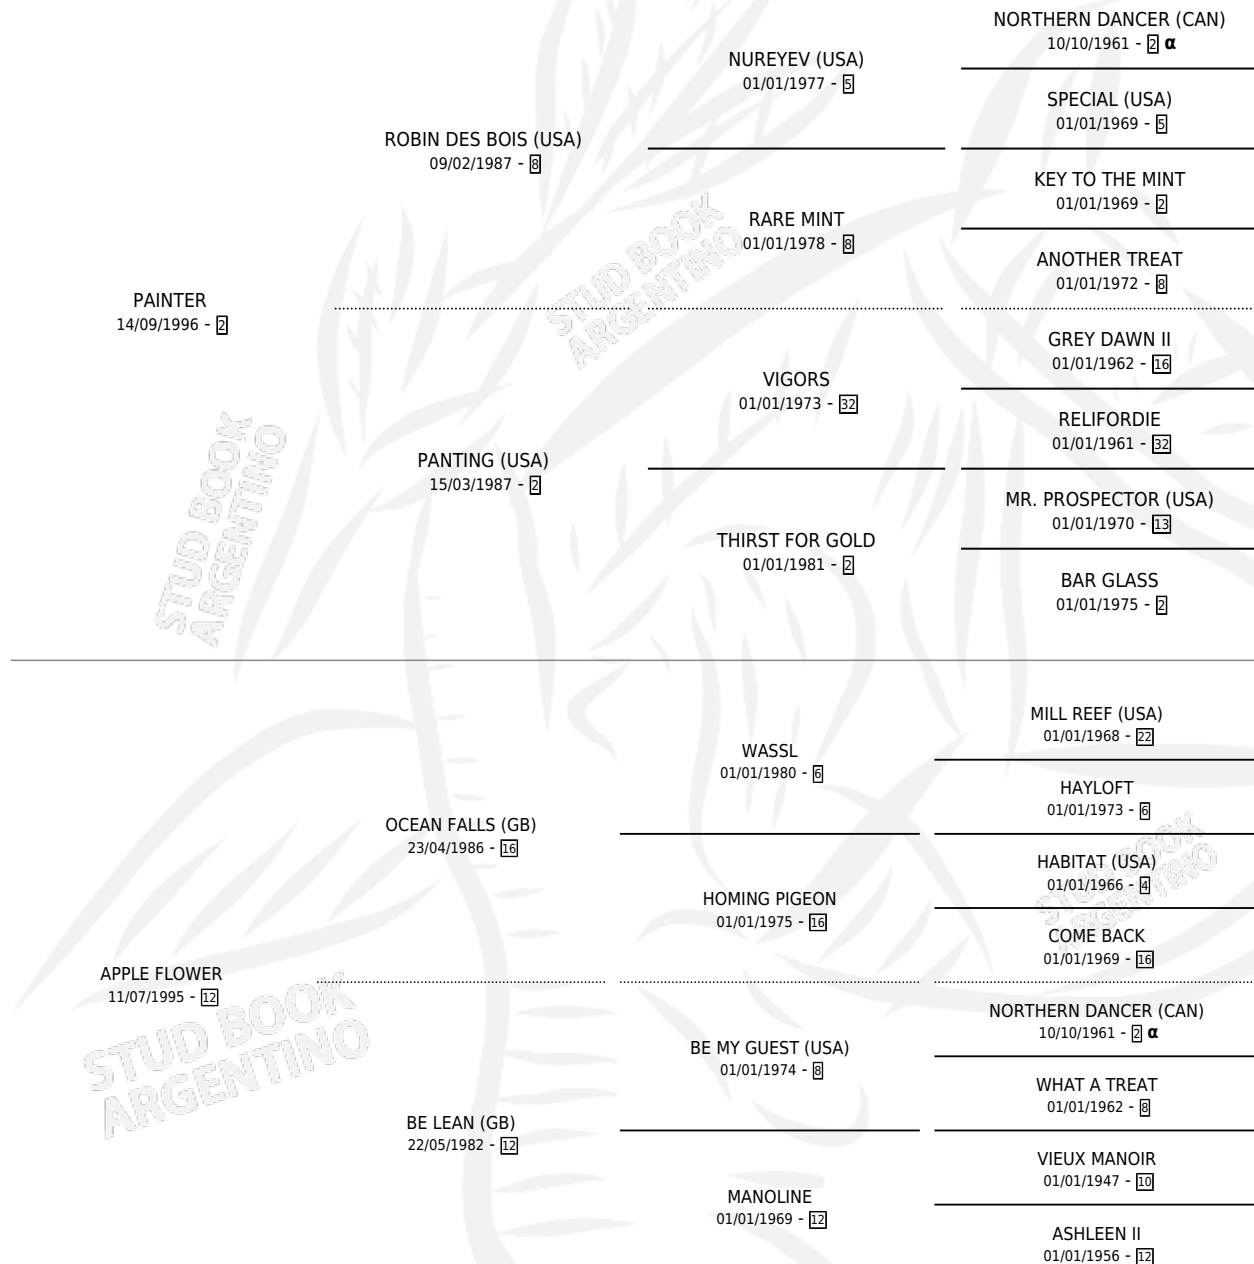

NICE APPLE

por PAINTER y APPLE FLOWER por OCEAN FALLS (GB)

Argentina · Hembra · Alazan Tostado · SP · 04/10/2004
Familia 12-e · Volumen 38

ESTADO

TIPIFICACIÓN SANGUÍNEA	X
TIPIFICACIÓN POR ADN	✓
PASAPORTE	X
IDENTIFICACIÓN POR MICROCHIP	X
REPRODUCTOR	✓

Lugar de nacimiento: El Chañar

Criador: El Chañar

~

HIJOS

	MACHOS	HEMBRAS
5 NACIERON	4	1
SIN ACTUACIONES		

PEDIGREE

INBREEDING : α

S

mientos 5 / Efectividad 55.56%

PADRILLO	PRODUCTO	CRIADOR	1ER SERVICIO	ÚLTIMO SERVICIO
TROPICAL NOV	∅		07/11/2015	12/11/2015
NICE APPLE	CAÑIUPAN (M Z, 04/11/2015)	UN PINAR	03/12/2014	06/12/2014
Datos oficiales del Stud Book Argentino			26/12/2013	30/12/2013
Documentó generado el 06/05/2026			06/12/2012	10/12/2012
TROPICAL NOV	∅		26/09/2011	30/09/2011
studbook.org.ar	JUAN PANADERO (M Z, 02/09/2012)	UN PINAR	15/12/2010	19/12/2010
TROPICAL NOV	∅		02/10/2009	08/10/2009
TROPICAL NOV	MALVISTO (M Z, 12/09/2010)	UN PINAR	03/11/2008	07/11/2008
TROPICAL NOV	JUAN MURAÑA (M Z, 26/09/2009)	UN PINAR	17/10/2007	08/11/2007
PACIFIC EASTERN (USA)	PACIFIC SUNRICE (H ZD, 05/10/2008)	UN PINAR		