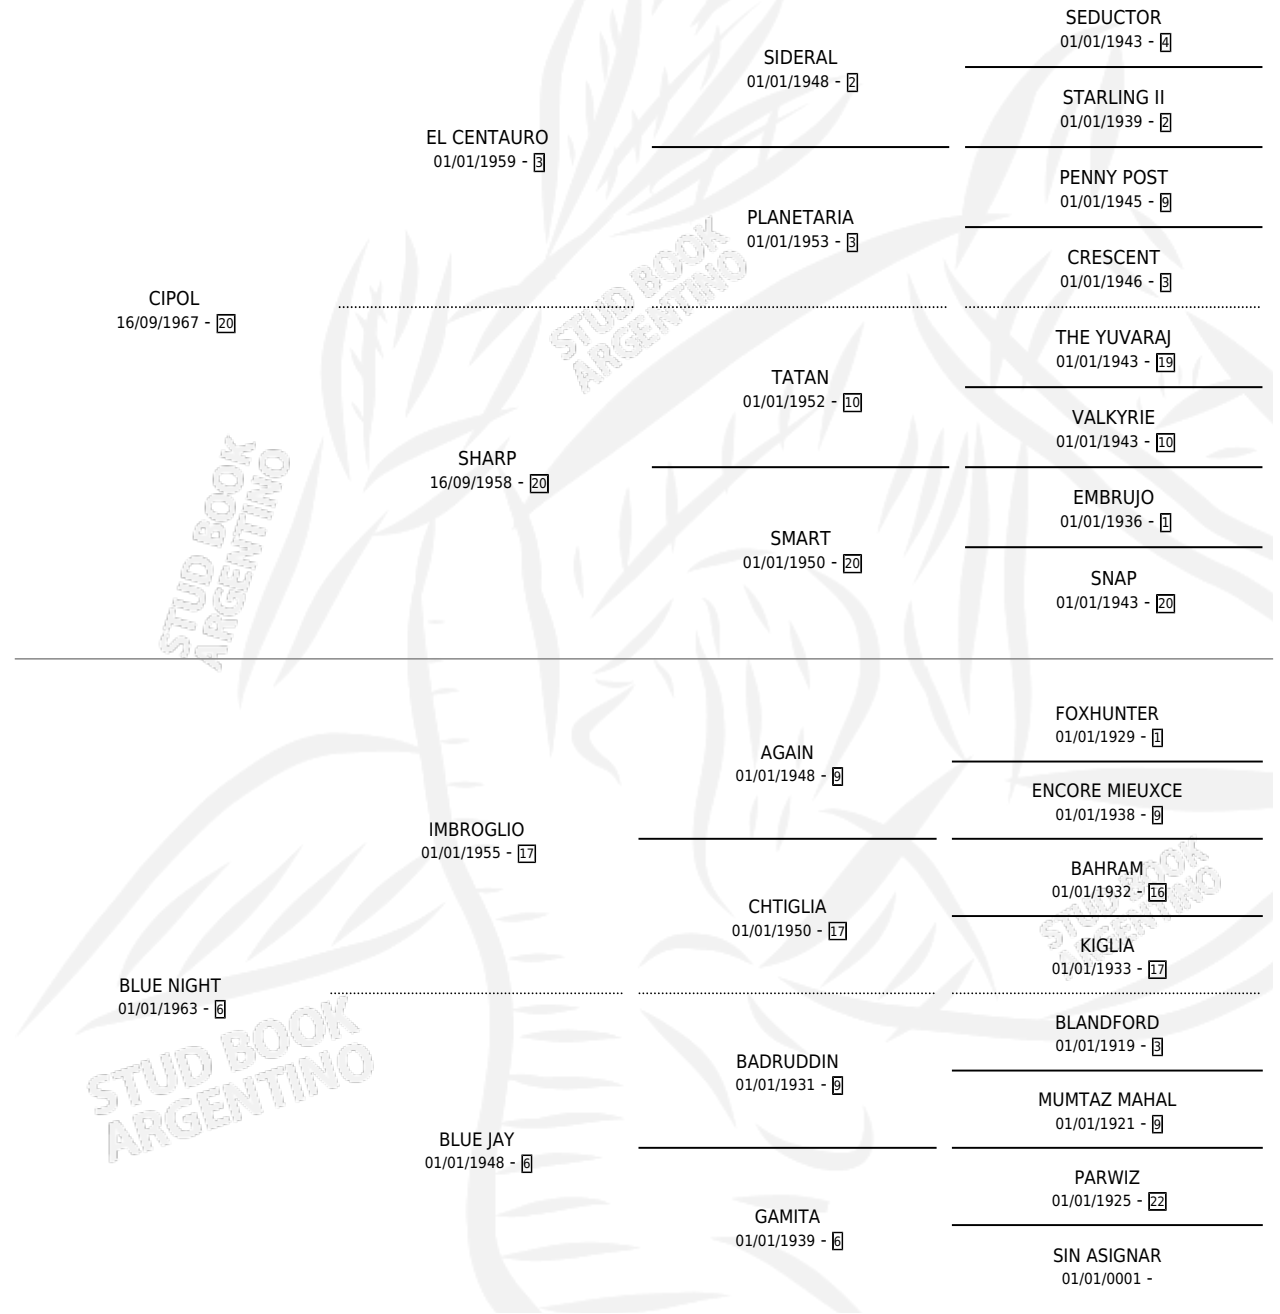

BLUE LADY

por CIPOL y BLUE NIGHT por IMBROGLIO

Argentina · Hembra · Zaino · SP · 01/01/1974
Familia 6-f · Volumen 28

ESTADO

TIPIFICACIÓN SANGUÍNEA	X
TIPIFICACIÓN POR ADN	X
PASAPORTE	X
IDENTIFICACIÓN POR MICROCHIP	X
REPRODUCTOR	✓

Lugar de nacimiento: Campo particular

Criador: Comalal

~

HIJOS

	MACHOS	HEMBRAS
8 NACIERON	4	4
4 CORRIERON	1	3
3 GANARON	0	3
0 GANADORES CL	0 GANADORES GR	0 GANADORES G1

PEDIGREE

CAMPAÑA

Solo carreras oficiales de Argentina