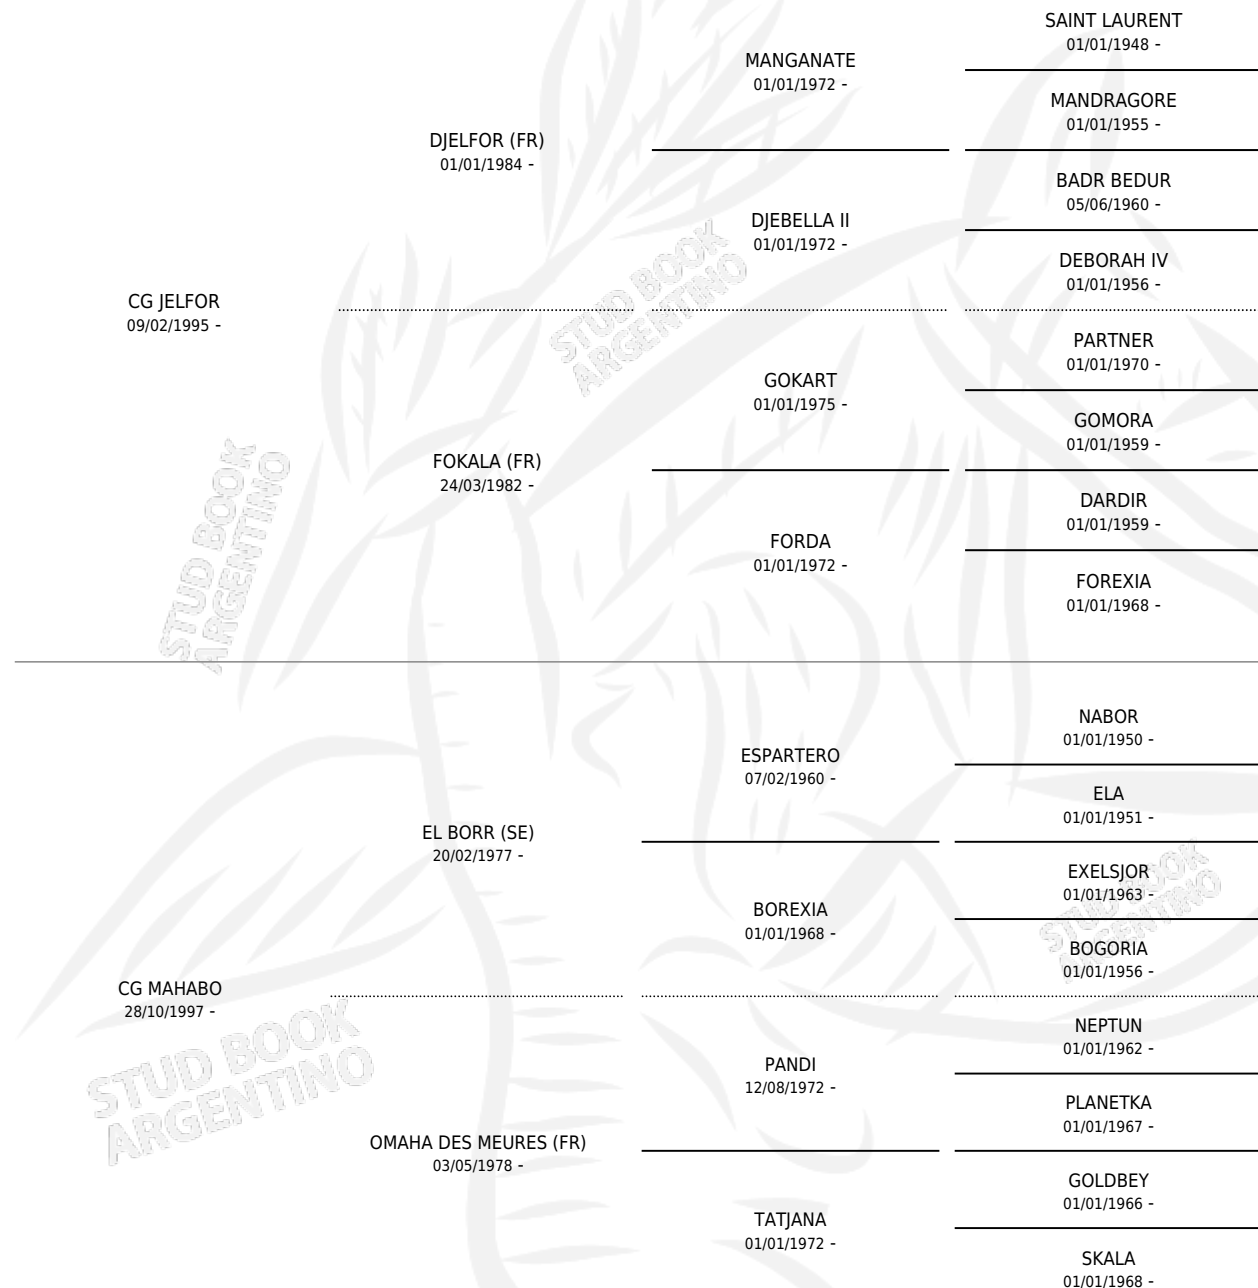

JELMAHABO

por CG JELFOR y CG MAHABO por EL BORR (SE)

Argentina · Macho · Tordillo · AP · 27/09/2004
Familia · Volumen 38

ESTADO

TIPIFICACIÓN SANGUÍNEA	X
TIPIFICACIÓN POR ADN	X
PASAPORTE	X
IDENTIFICACIÓN POR MICROCHIP	X
REPRODUCTOR	X

Lugar de nacimiento: Coe Pora

Criador: Coe Pora

PEDIGREE

JELMAHABO

Datos oficiales del Stud Book Argentino

Documento generado el 09/05/2026

studbook.org.ar