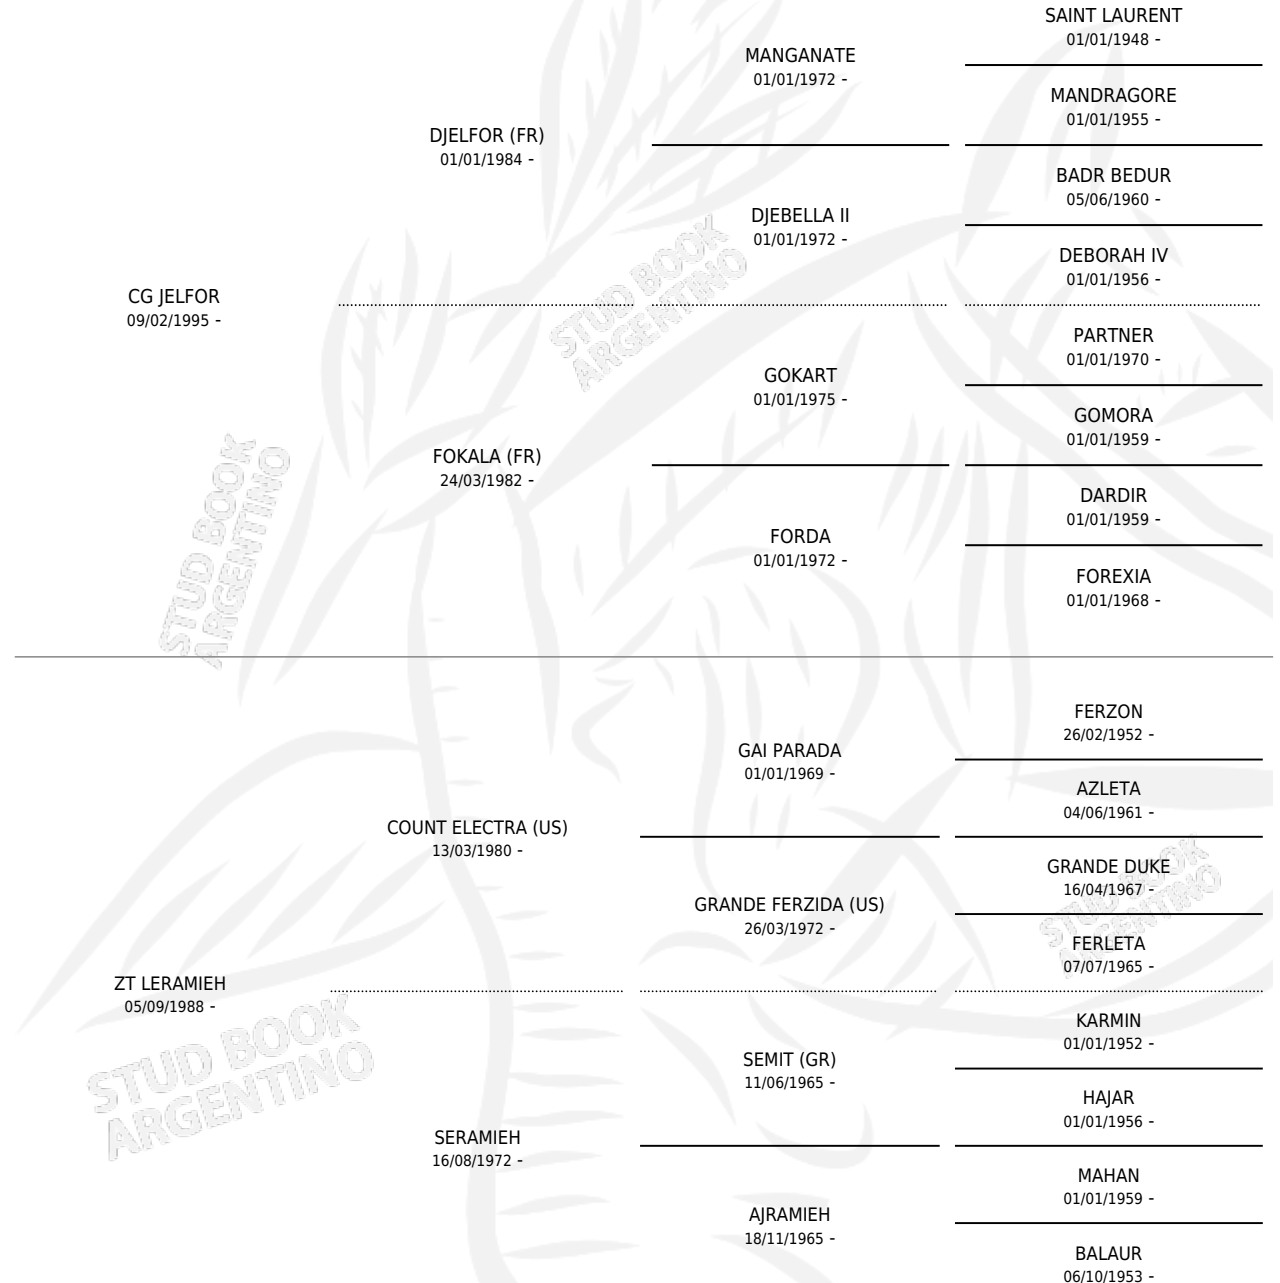

CG MIEHFOR

por CG JELFOR y ZT LERAMIEH por COUNT ELECTRA (US)

Argentina · Hembra · Alazan · AP · 27/09/2004
Familia · Volumen 38

ESTADO

TIPIFICACIÓN SANGUÍNEA	X
TIPIFICACIÓN POR ADN	✓
PASAPORTE	X
IDENTIFICACIÓN POR MICROCHIP	X
REPRODUCTOR	✓

Lugar de nacimiento: Coe Pora

Criador: Coe Pora

PEDIGREE

S

mientos **0** / Efectividad **0.00%**

PADRILLO

PRODUCTO

CRIADOR