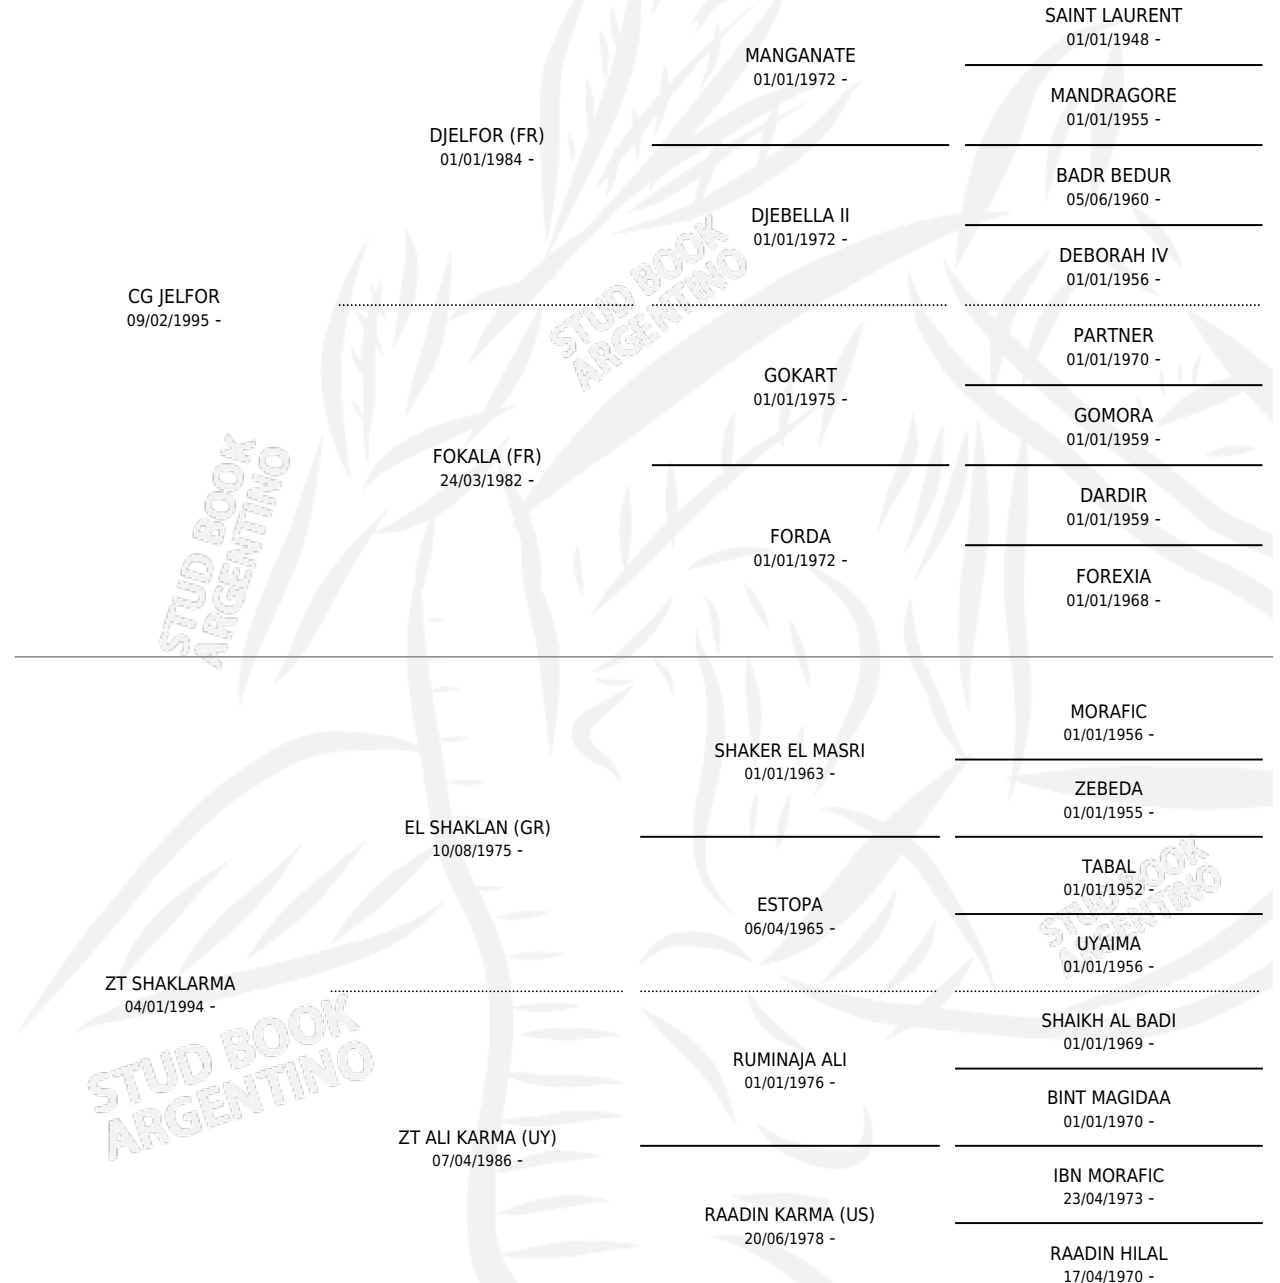

CG SHAKLAFOR

por CG JELFOR y ZT SHAKLARMA por EL SHAKLAN (GR)

Argentina · Hembra · Tordillo · AP · 27/09/2004
Familia · Volumen 38

ESTADO

TIPIFICACIÓN SANGUÍNEA	X
TIPIFICACIÓN POR ADN	X
PASAPORTE	X
IDENTIFICACIÓN POR MICROCHIP	X
REPRODUCTOR	X

Lugar de nacimiento: Coe Pora

Criador: Coe Pora

PEDIGREE