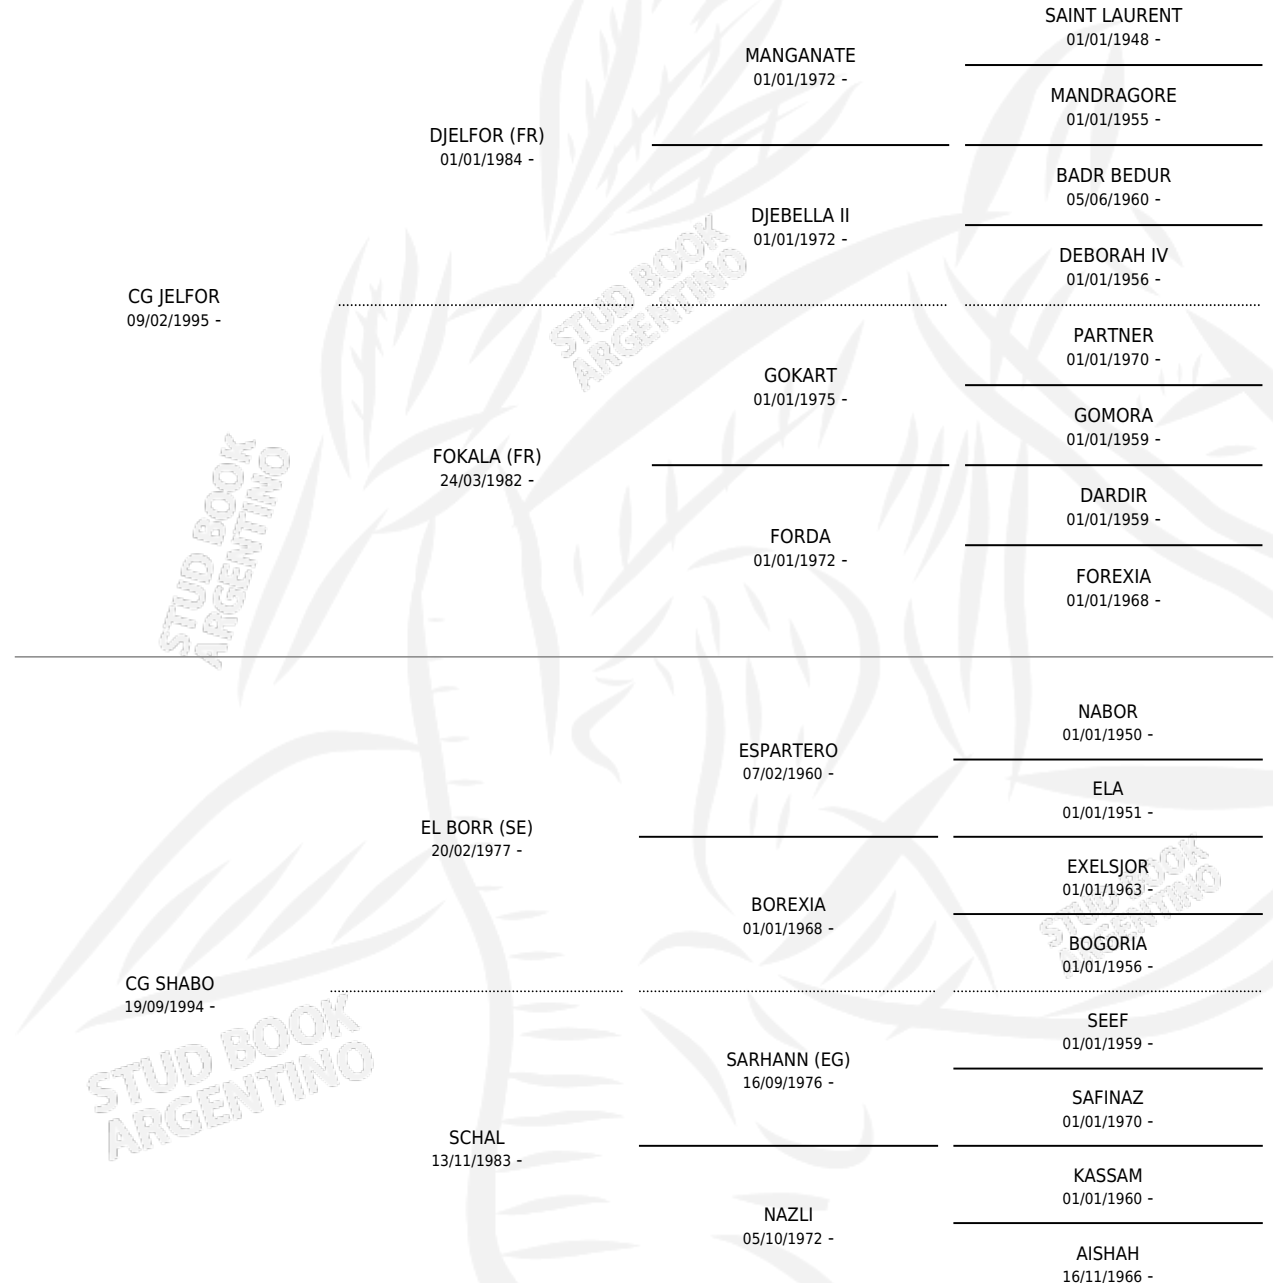

Lugar de nacimiento: Coe Pora

Criador: Coe Pora

~

HIJOS

	MACHOS	HEMBRAS
4 NACIERON	2	2
SIN ACTUACIONES		

PEDIGREE

S

mientos 4 / Efectividad 50.00%