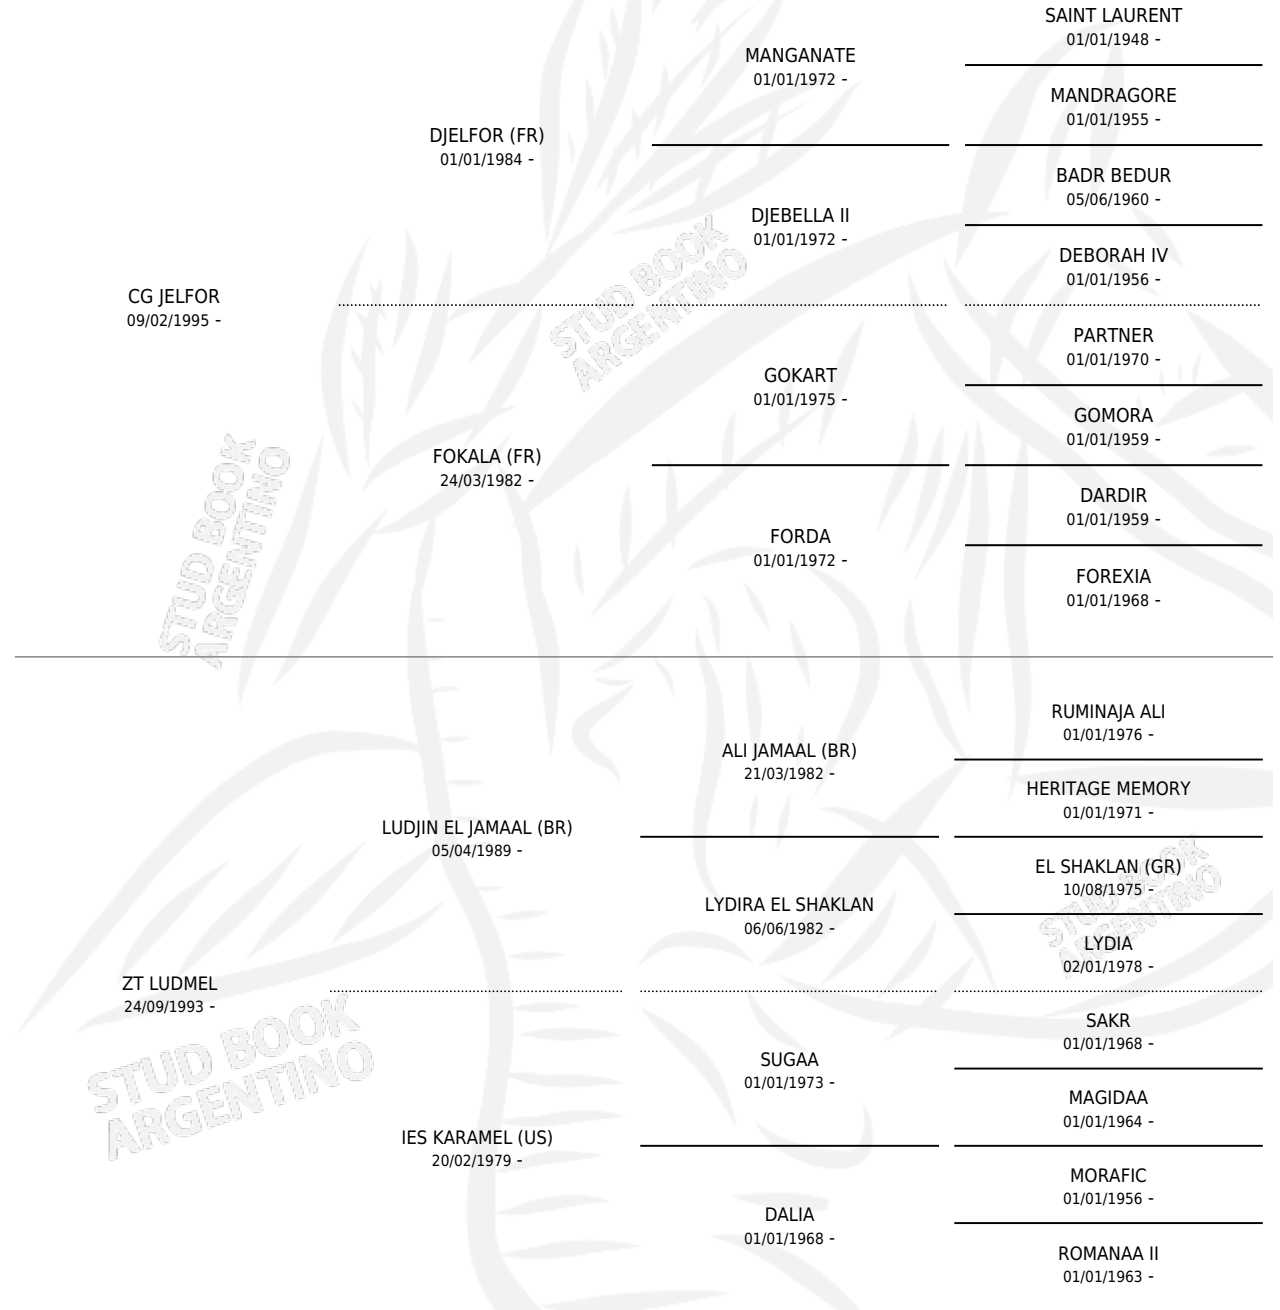

# CG JELLUD

por CG JELFOR y ZT LUDMEL por LUDJIN EL JAMAAL (BR)

Argentina · Macho · Zaino Colorado · AP · 30/09/2004  
Familia · Volumen 38

## ESTADO

TIPIFICACIÓN SANGUÍNEA	X
TIPIFICACIÓN POR ADN	✓
PASAPORTE	X
IDENTIFICACIÓN POR MICROCHIP	X
REPRODUCTOR	X

**Lugar de nacimiento:** Coe Pora

**Criador:** Coe Pora

## PEDIGREE