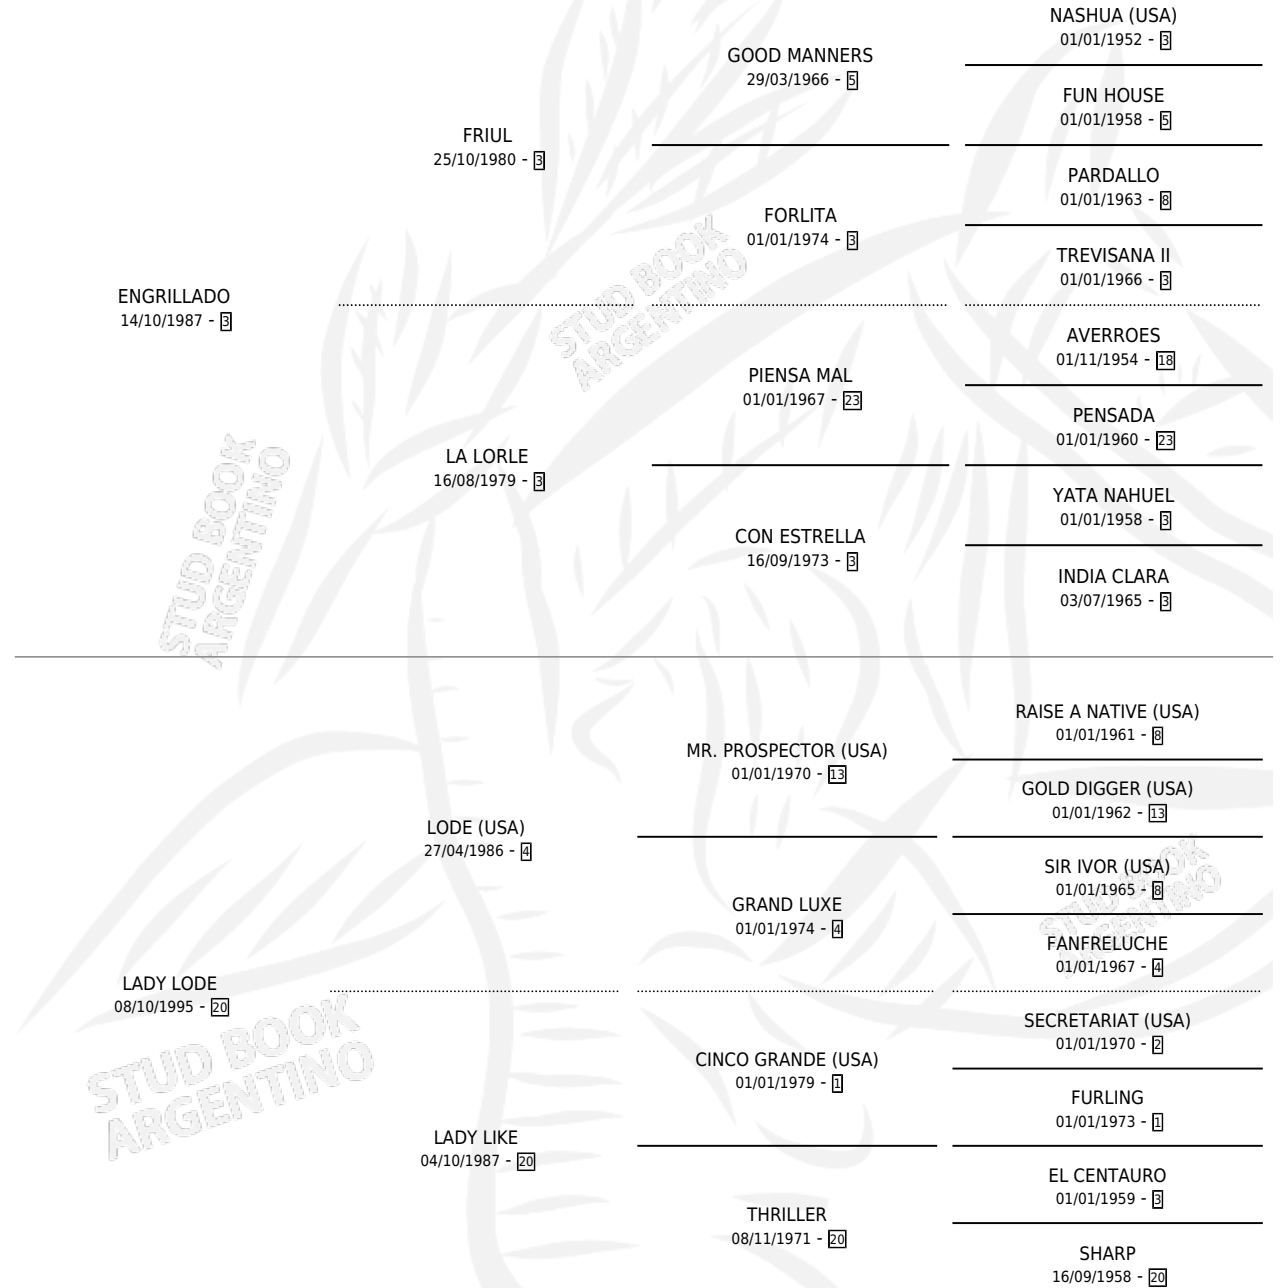

BASKO DE ZARAUTZ

por ENGRILLADO y LADY LODE por LODE (USA)

Argentina · Macho · Alazan · SP · 16/08/2004
Familia 20-a · Volumen 38

ESTADO

TIPIFICACIÓN SANGUÍNEA	✓
TIPIFICACIÓN POR ADN	✓
PASAPORTE	X
IDENTIFICACIÓN POR MICROCHIP	X
REPRODUCTOR	X

Lugar de nacimiento: Usasti

Criador: Usasti

PEDIGREE

EXPORTACIÓN / IMPORTACIÓN

FECHA	MOVIMIENTO	PAÍS
09/10/2007	EXPORTADO	EMIRATOS ARABES UNIDOS

~

CAMPAÑA

Solo carreras oficiales de Argentina