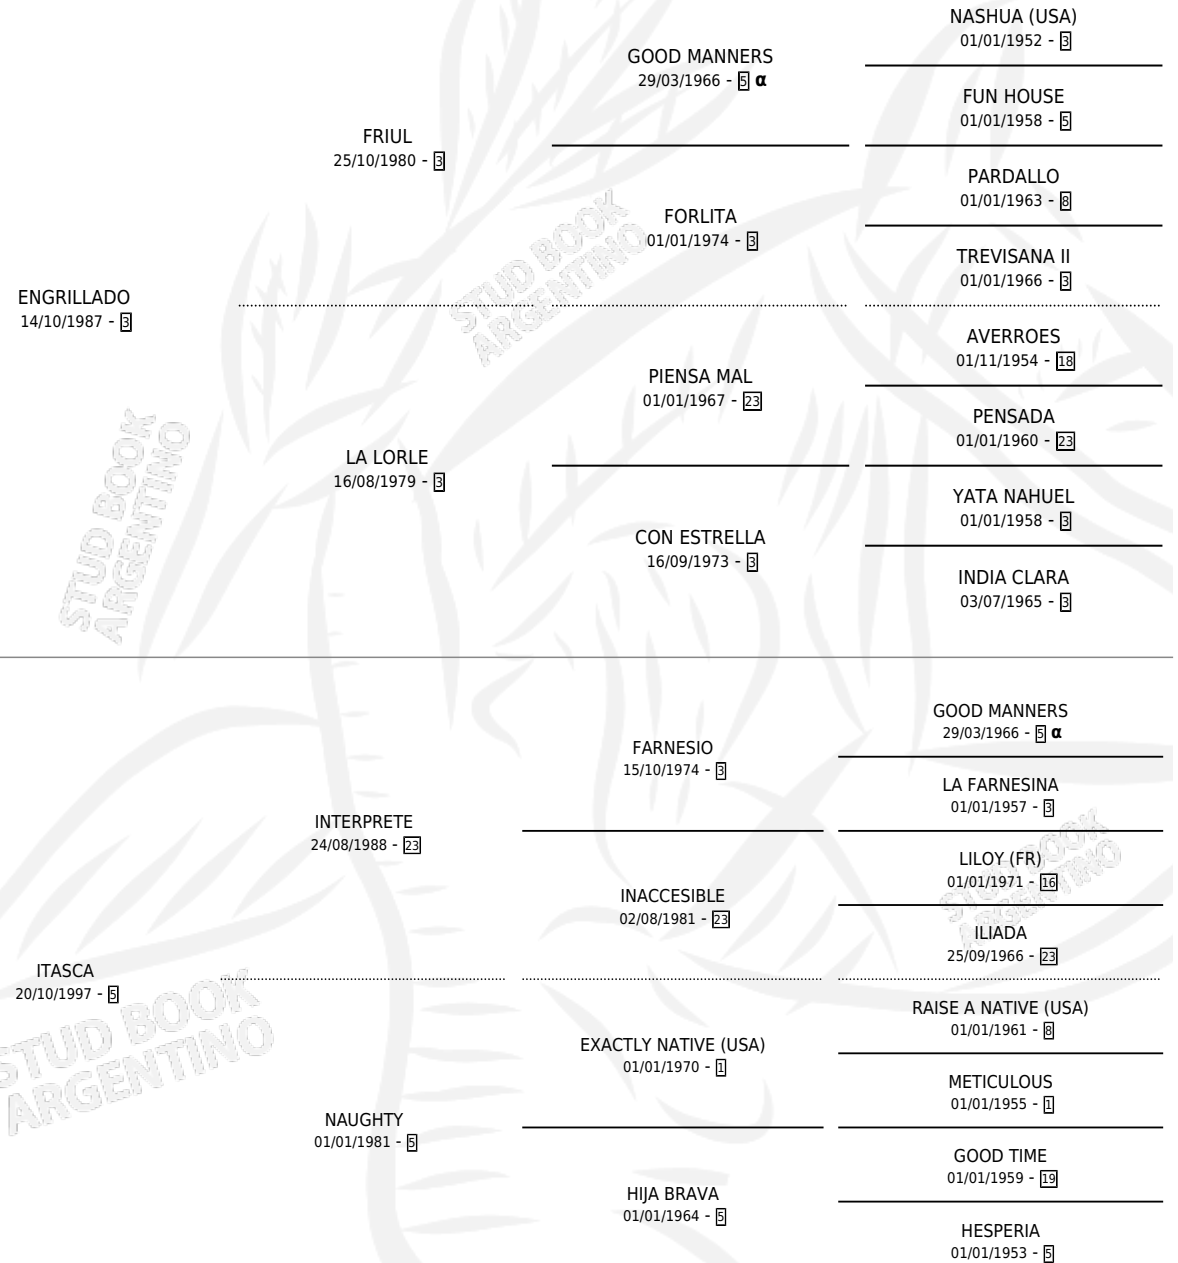

Lugar de nacimiento: Usasti

Criador: Usasti

~

HIJOS

	MACHOS	HEMBRAS
4 NACIERON	1	3
1 CORRIERON	1	0

SIN ACTUACIONES

PEDIGREE

INBREEDING : α

CAMPAÑA

Solo carreras oficiales de Argentina

POR EDAD

EDAD	CC	1°	2°	3°	4°	5°	NP	CLC	CLG	CLCG1	CLGG1	IMPORTE	GANANCIA / CC
3 AÑOS	1	0	0	0	0	0	1	0	0	0	0	\$0	\$0
4 AÑOS	1	0	0	0	0	0	1	0	0	0	0	\$0	\$0
TOTALES	2	0	0	0	0	0	2	0	0	0	0	\$0	\$0
%		0.0%	0.0%	0.0%	0.0%	0.0%	100%	0.0%	0.0%	0.0%	0.0%		