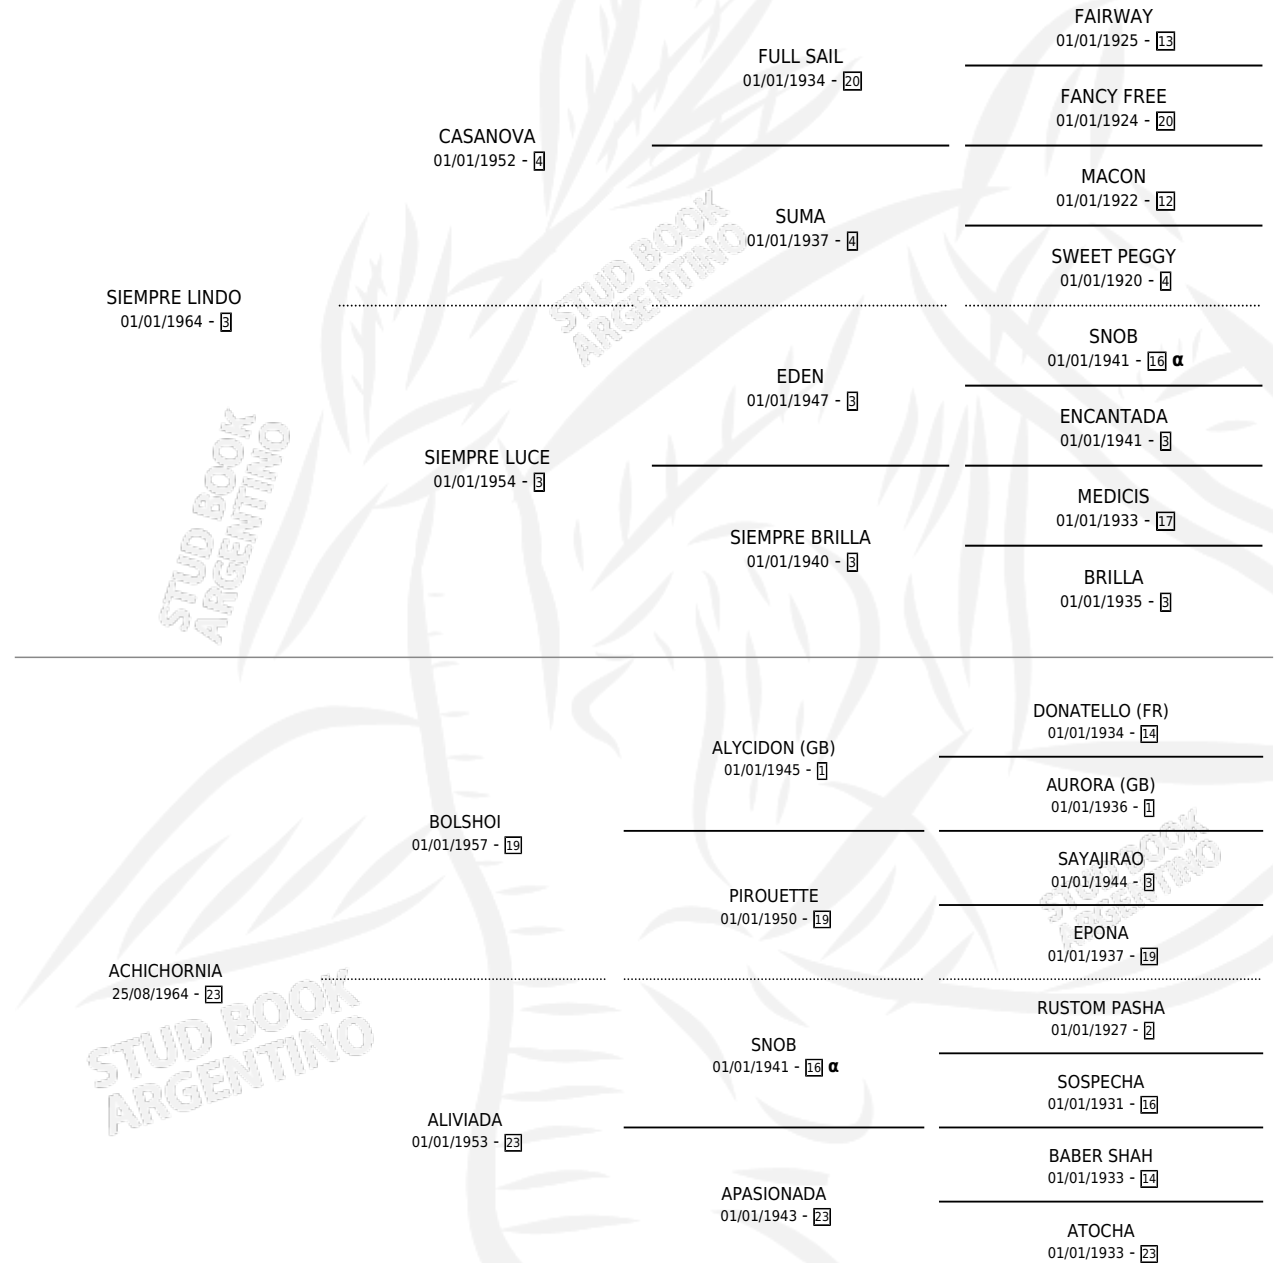

LINDO SIEMPRE

por SIEMPRE LINDO y ACHICHORNIA por BOLSHOI

Argentina · Macho · Zaino Doradillo · SP · 01/09/1974
Familia 23-a · Volumen 28

ESTADO

TIPIFICACIÓN SANGUÍNEA	X
TIPIFICACIÓN POR ADN	X
PASAPORTE	X
IDENTIFICACIÓN POR MICROCHIP	X
REPRODUCTOR	X

Lugar de nacimiento: Campo particular

Criador: Sin dato

PEDIGREE

INBREEDING : α

CAMPAÑA

Solo carreras oficiales de Argentina

POR EDAD

EDAD	CC	1°	2°	3°	4°	5°	NP	CLC	CLG	CLCG1	CLGG1	IMPORTE	GANANCIA / CC
5 AÑOS	1	1	0	0	0	0	0	0	0	0	0	\$0	\$0
TOTALES	1	1	0	0	0	0	0	0	0	0	0	\$0	\$0
%		100%	0.0%	0.0%	0.0%	0.0%	0.0%	0.0%	0.0%	0.0%	0.0%		