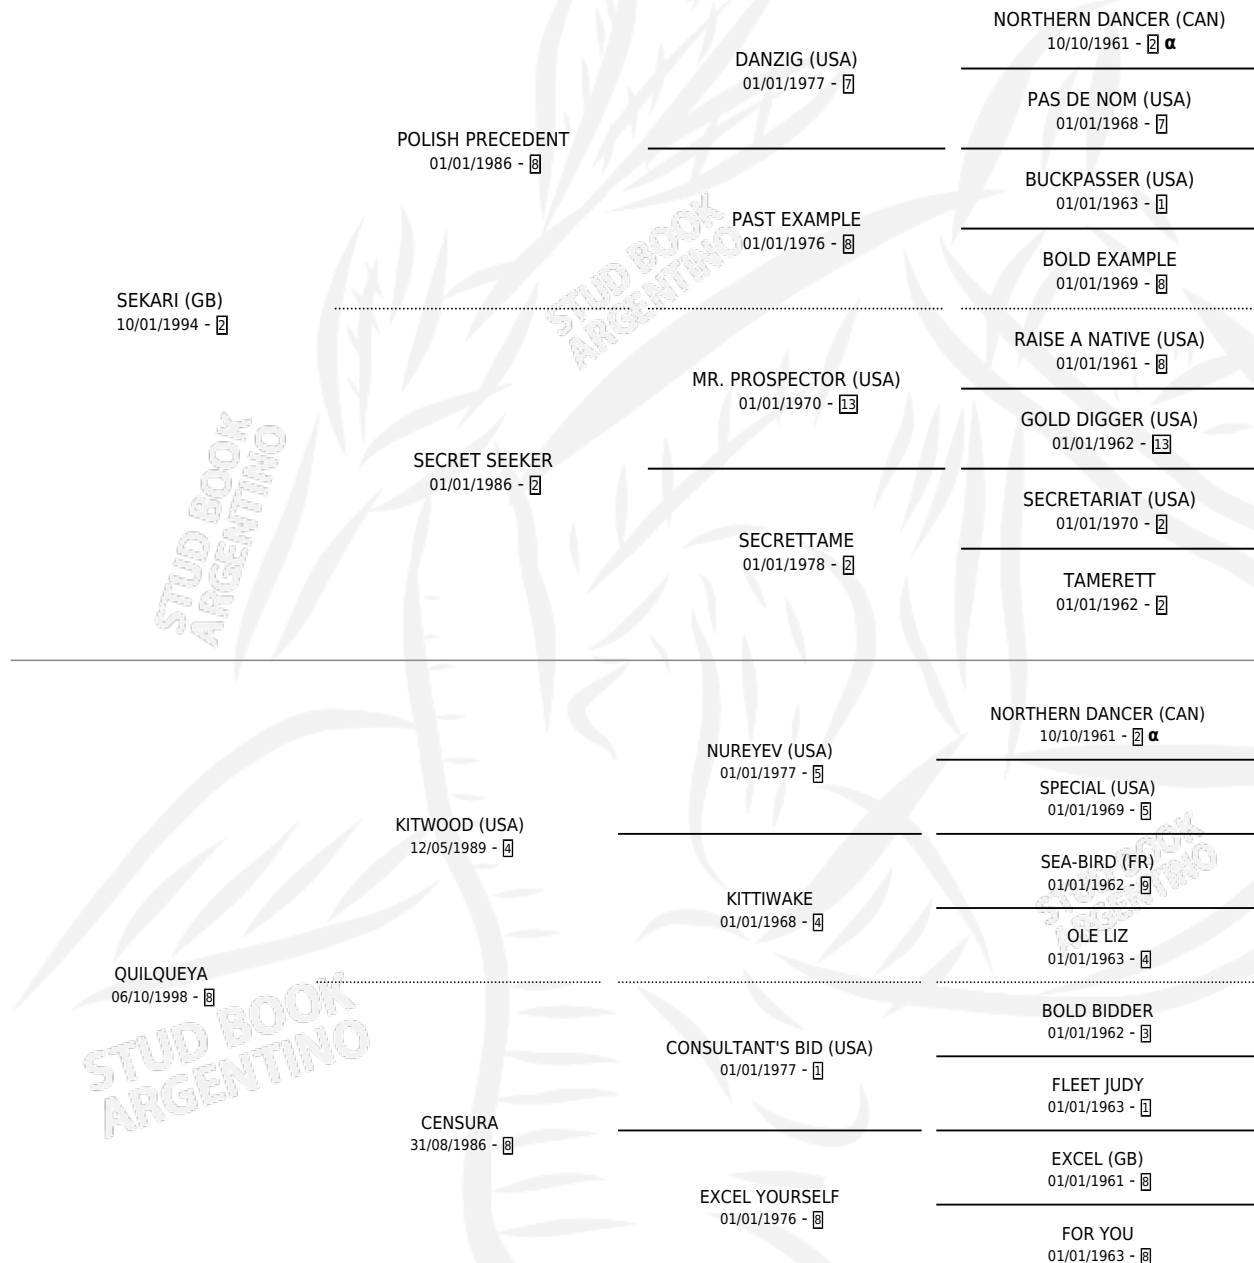

ISLEÑO ANTILLANO

por **SEKARI (GB)** y **QUILQUEYA** por **KITWOOD (USA)**

Argentina · Macho · Alazan · SP · 25/10/2004
Familia 8-c · Volumen 38

ESTADO

TIPIFICACIÓN SANGUÍNEA	X
TIPIFICACIÓN POR ADN	✓
PASAPORTE	X
IDENTIFICACIÓN POR MICROCHIP	X
REPRODUCTOR	✓

Lugar de nacimiento: San Benito
Criador: Mateos Raul Osvaldo

~

HIJOS

	MACHOS	HEMBRAS
4 NACIERON	2	2

SIN ACTUACIONES

PEDIGREE

INBREEDING : α