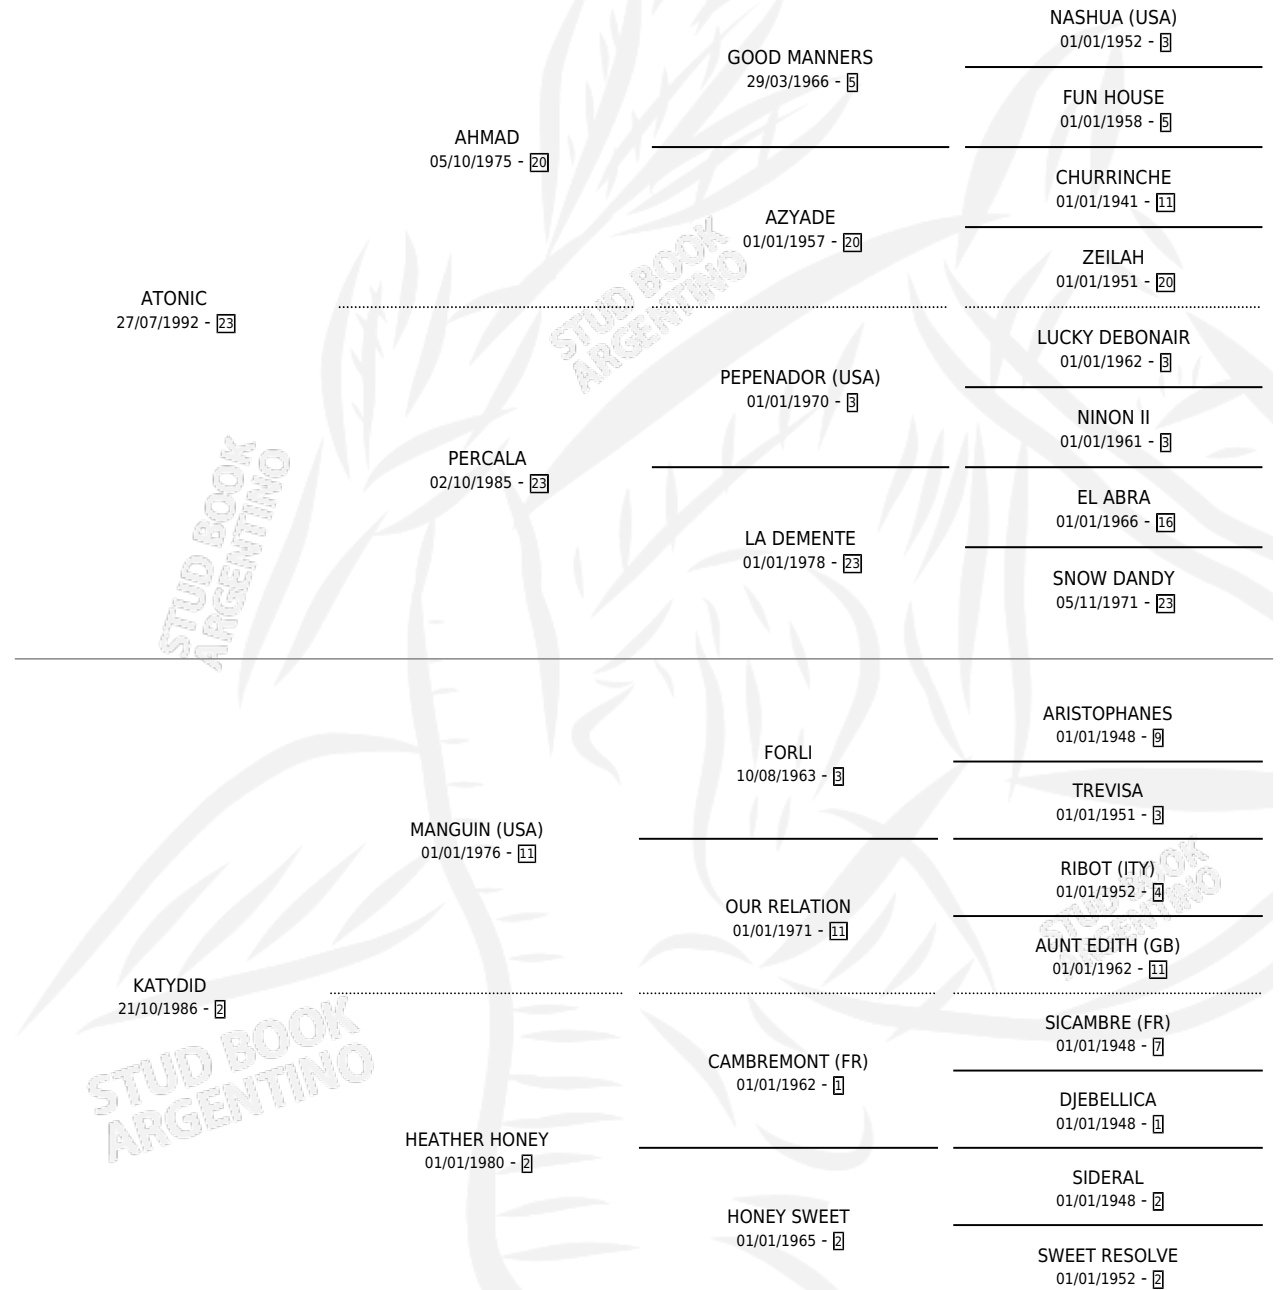

AL ROSEDAL

por **ATONIC** y **KATYDID** por **MANGUIN (USA)**

Argentina · Hembra · Zaino · SP · 16/10/2004
Familia 2-n · Volumen 38

ESTADO

TIPIFICACIÓN SANGUÍNEA	✓
TIPIFICACIÓN POR ADN	✓
PASAPORTE	X
IDENTIFICACIÓN POR MICROCHIP	X
REPRODUCTOR	X

Lugar de nacimiento: Alborada

Criador: Castro Hector Raul

PEDIGREE

CAMPAÑA

Solo carreras oficiales de Argentina

POR EDAD

EDAD	CC	1°	2°	3°	4°	5°	NP	CLC	CLG	CLCG1	CLGG1	IMPORTE	GANANCIA / CC
3 AÑOS	5	0	0	0	0	0	5	0	0	0	0	\$0	\$0
TOTALES	5	0	0	0	0	0	5	0	0	0	0	\$0	\$0
%		0.0%	0.0%	0.0%	0.0%	0.0%	100%	0.0%	0.0%	0.0%	0.0%		