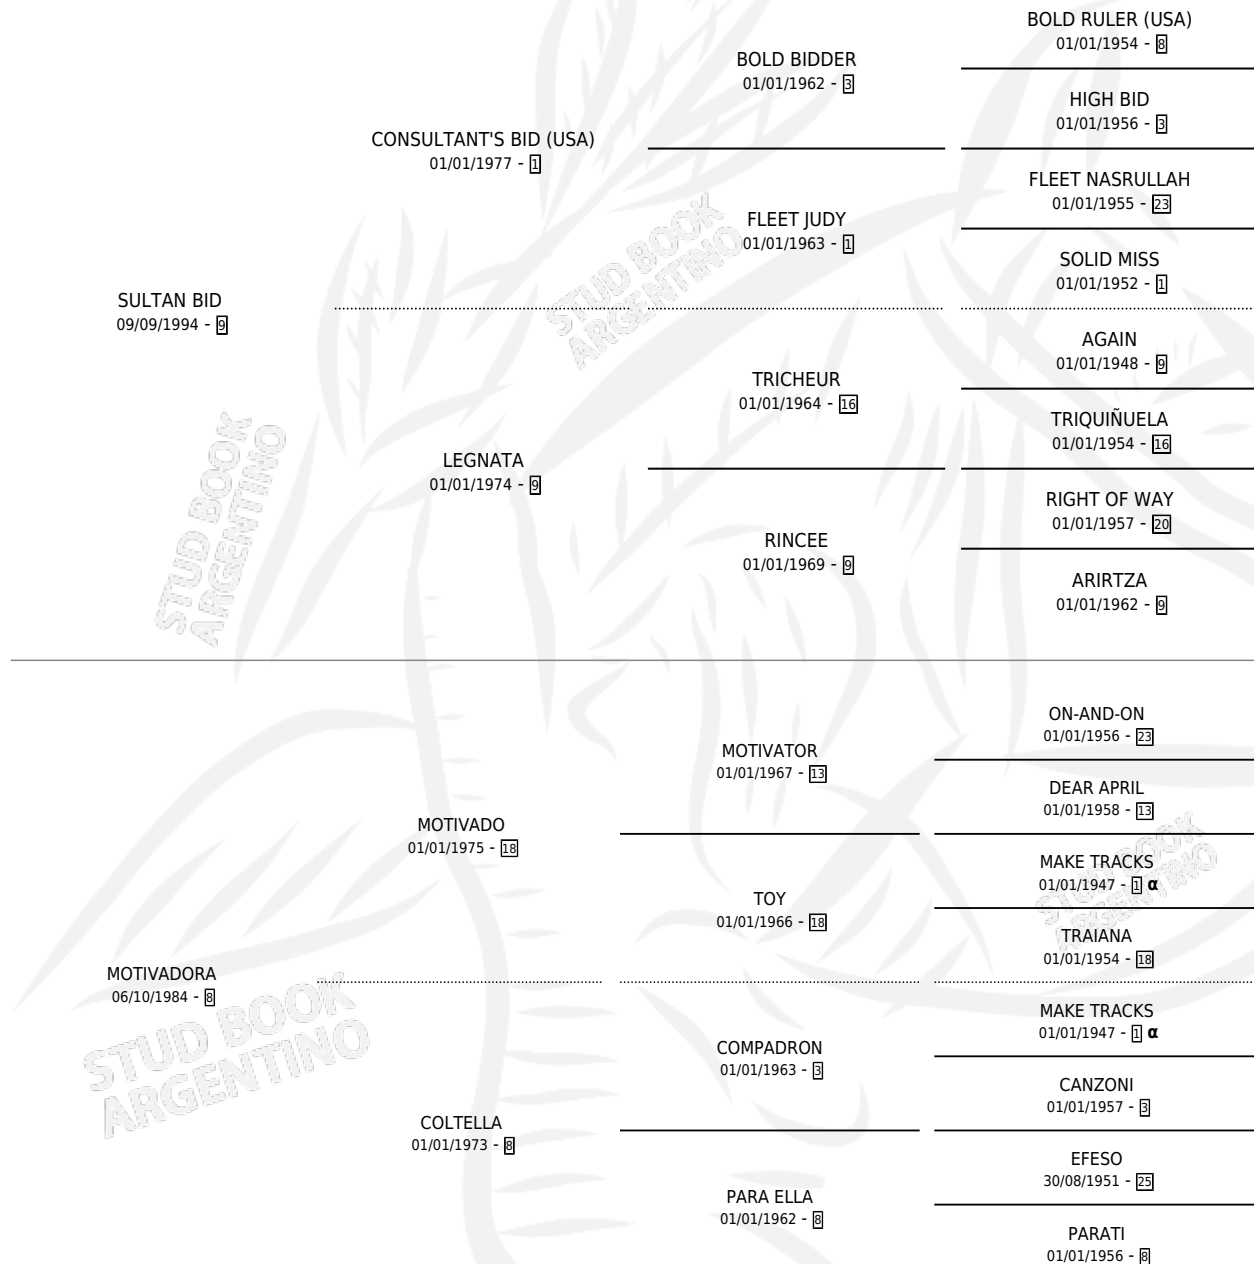

LA PUCHI PUCHI

por SULTAN BID y MOTIVADORA por MOTIVADO

Argentina · Hembra · Zaino · SP · 27/09/2004
Familia 8-a · Volumen 38

ESTADO

| | |
|------------------------------|---|
| TIPIFICACIÓN SANGUÍNEA | X |
| TIPIFICACIÓN POR ADN | ✓ |
| PASAPORTE | X |
| IDENTIFICACIÓN POR MICROCHIP | X |
| REPRODUCTOR | X |

Lugar de nacimiento: Don Enrique
Criador: Pescalio Hector Israel

PEDIGREE

INBREEDING : α

LA PUCHI PUCHI

Datos oficiales del Stud Book Argentino

Documento generado el 04/05/2026

studbook.org.ar