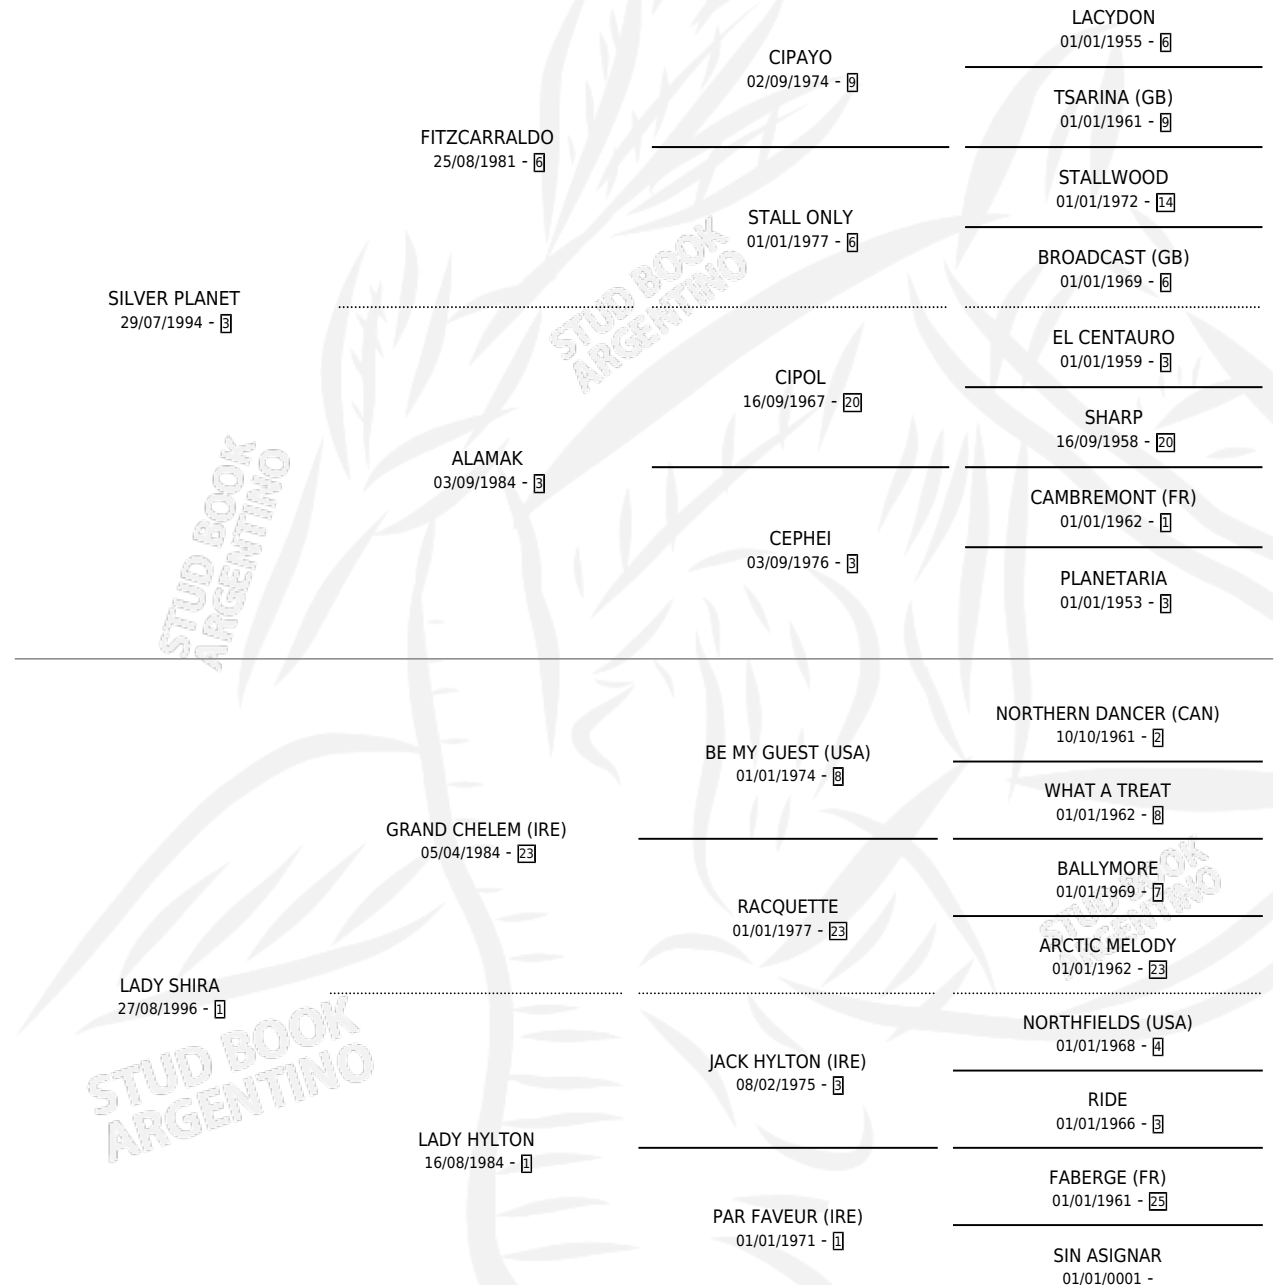

ATILDADO

por **SILVER PLANET** y **LADY SHIRA** por **GRAND CHELEM (IRE)**

Argentina · Macho · Alazan · SP · 08/10/2004
Familia 1-n · Volumen 38

ESTADO

TIPIFICACIÓN SANGUÍNEA	X
TIPIFICACIÓN POR ADN	✓
PASAPORTE	X
IDENTIFICACIÓN POR MICROCHIP	X
REPRODUCTOR	X

Lugar de nacimiento: El Campeador

Criador: El Campeador

PEDIGREE

ATILDADO

Datos oficiales del Stud Book Argentino

Documento generado el 10/05/2026

studbook.org.ar