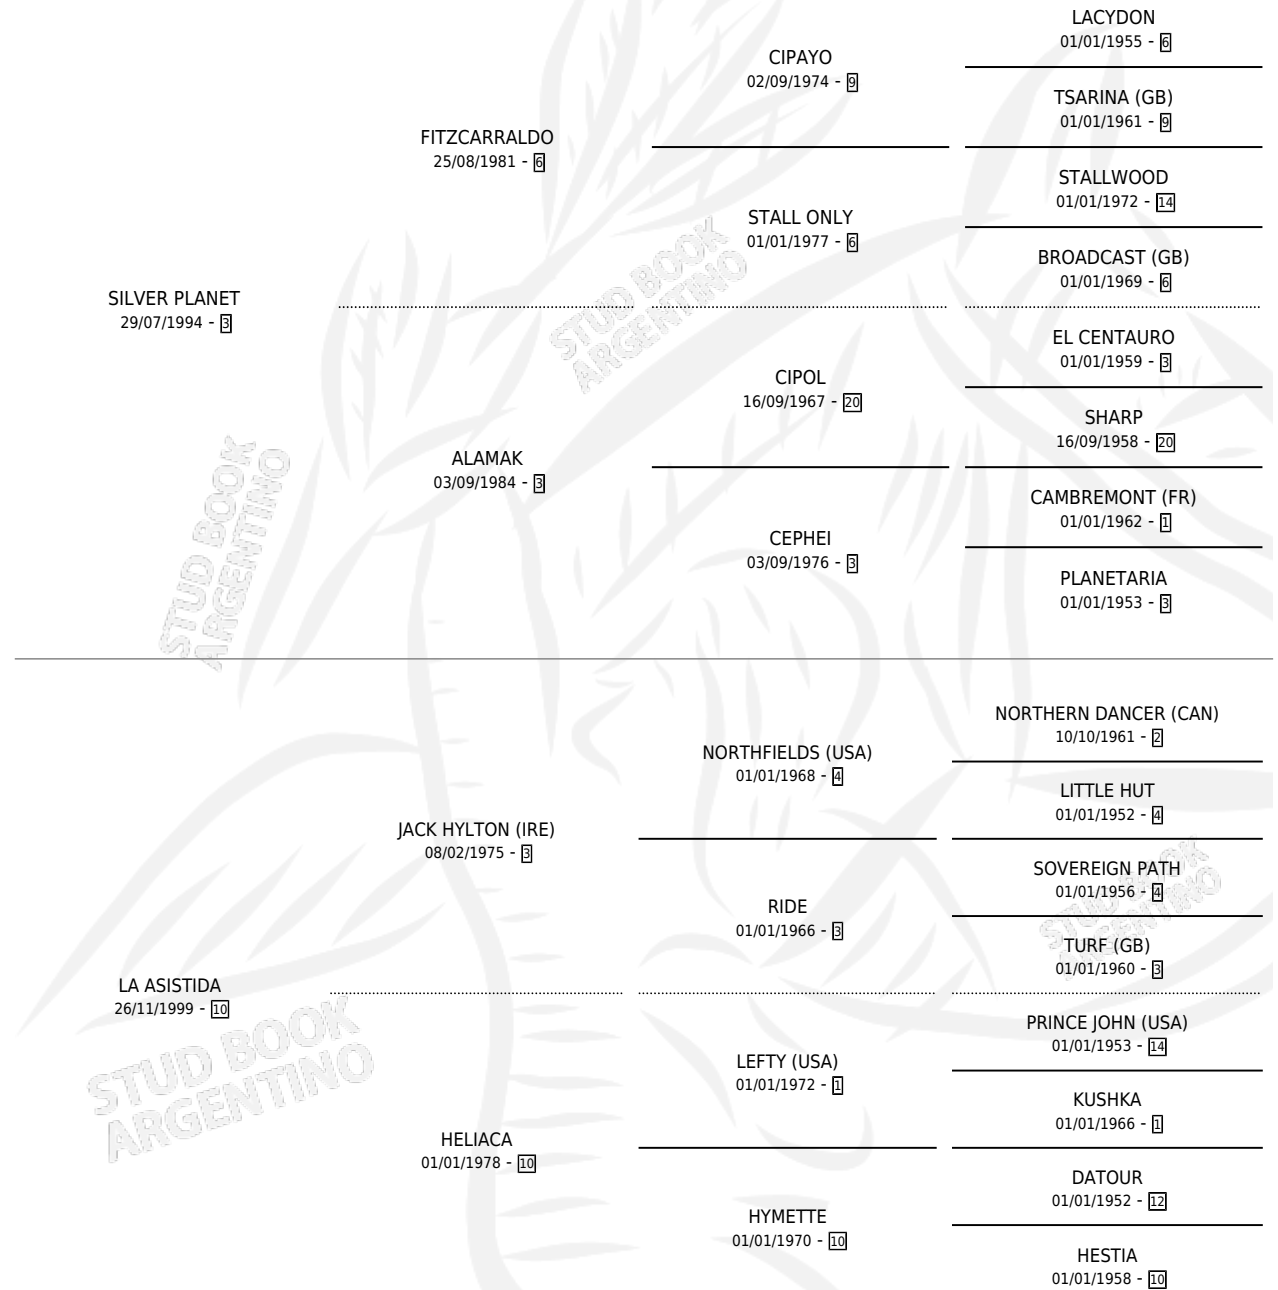

ASISTIDO

por SILVER PLANET y LA ASISTIDA por JACK HYLTON (IRE)

Argentina · Macho · Alazan · SP · 23/10/2004
Familia 10-a · Volumen 38

ESTADO

TIPIFICACIÓN SANGUÍNEA	✓
TIPIFICACIÓN POR ADN	X
PASAPORTE	X
IDENTIFICACIÓN POR MICROCHIP	X
REPRODUCTOR	X

Lugar de nacimiento: El Campeador

Criador: El Campeador

PEDIGREE

ASISTIDO

Datos oficiales del Stud Book Argentino

Documento generado el 09/05/2026

studbook.org.ar