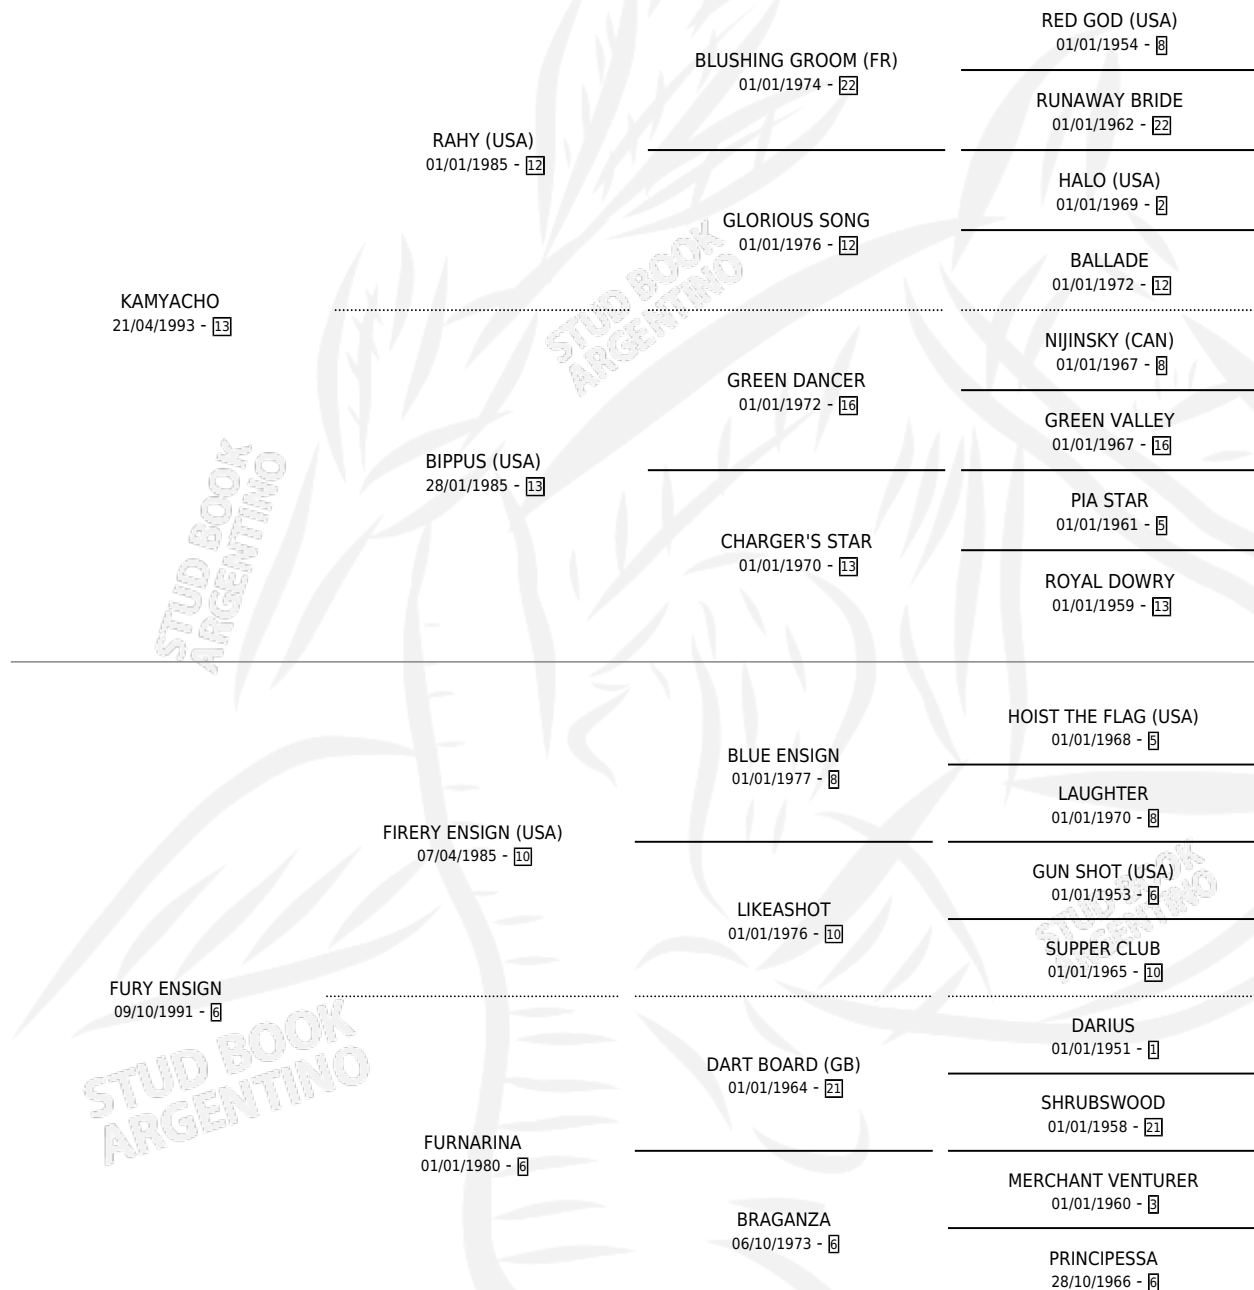

FURYKA

por KAMYACHO y FURY ENSIGN por FIRERY ENSIGN (USA)

Argentina · Hembra · Zaino · SP · 25/10/2004
Familia 6-f · Volumen 38

ESTADO

TIPIFICACIÓN SANGUÍNEA	X
TIPIFICACIÓN POR ADN	✓
PASAPORTE	X
IDENTIFICACIÓN POR MICROCHIP	X
REPRODUCTOR	✓

Lugar de nacimiento: El Nocturno
Criador: Gonzalez Leandro Pedro

~

HIJOS

	MACHOS	HEMBRAS
2 NACIERON	2	0
SIN ACTUACIONES		

PEDIGREE

CAMPAÑA

Solo carreras oficiales de Argentina

POR EDAD