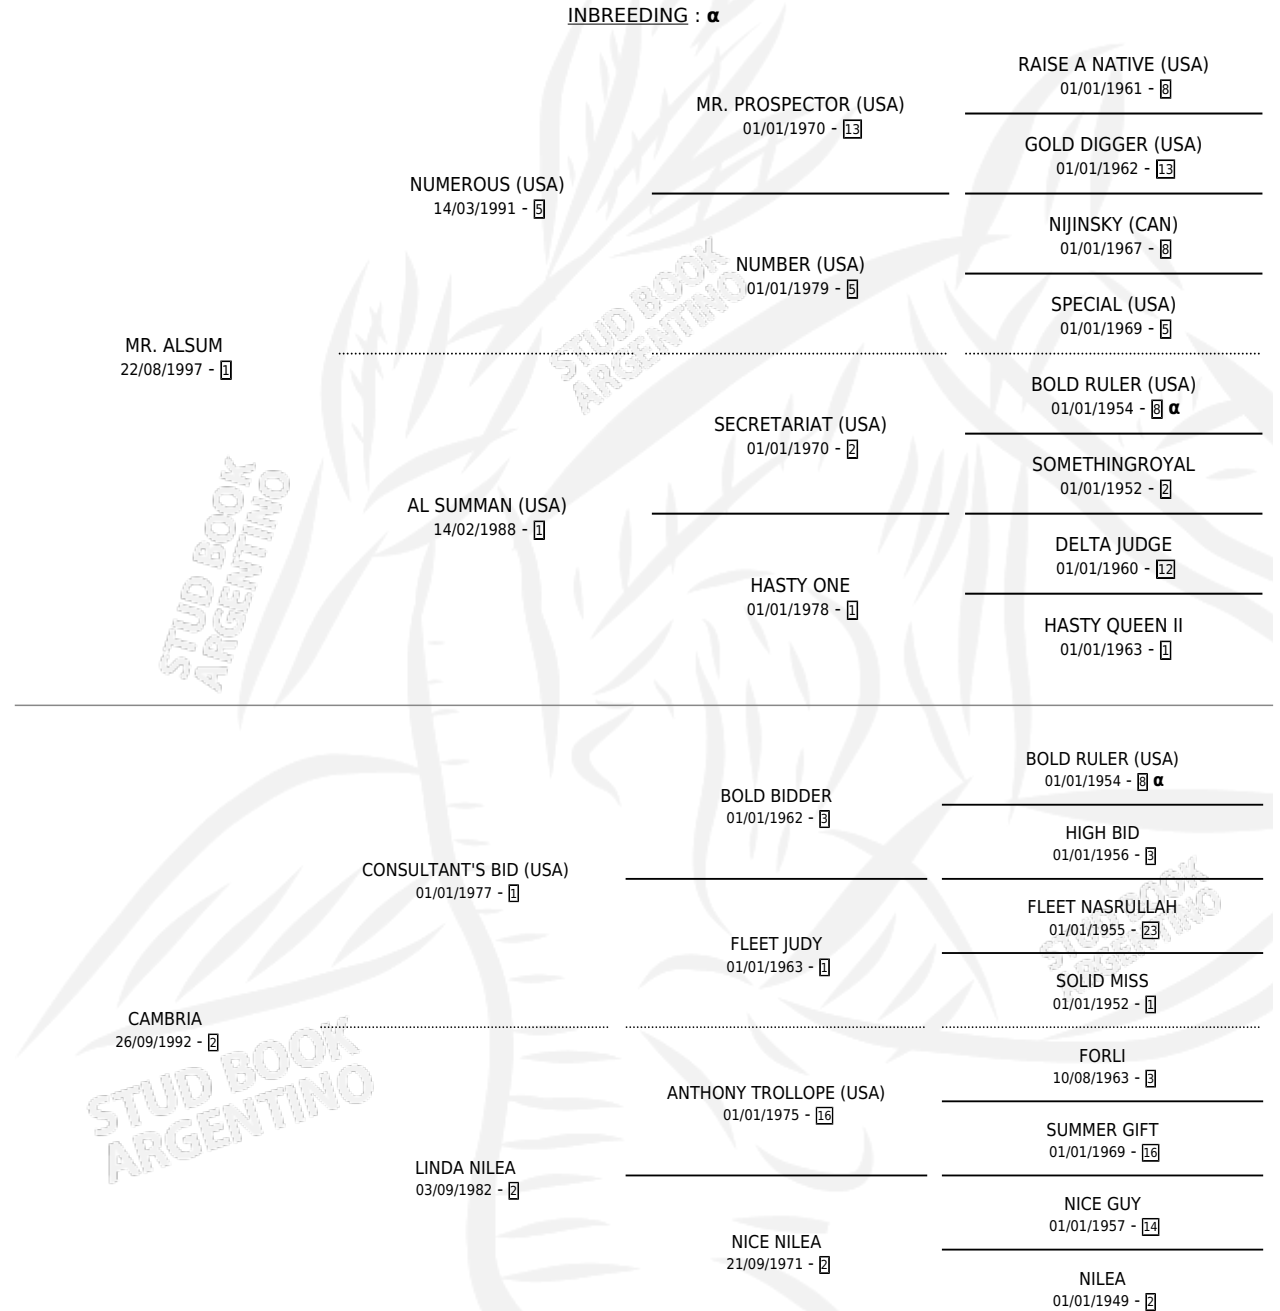

RE CHEVERE

por **MR. ALSUM** y **CAMBRIA** por **CONSULTANT'S BID**
(USA)

Argentina · Macho · Zaino Doradillo · SP · 10/10/2004
Familia 2-j · Volumen 38

ESTADO

TIPIFICACIÓN SANGUÍNEA	X
TIPIFICACIÓN POR ADN	✓
PASAPORTE	X
IDENTIFICACIÓN POR MICROCHIP	X
REPRODUCTOR	X

Lugar de nacimiento: Loma Chica

Criador: Sin dato

PEDIGREE

INBREEDING : α

CAMPAÑA

Solo carreras oficiales de Argentina

POR EDAD

EDAD	CC	1°	2°	3°	4°	5°	NP	CLC	CLG	CLCG1	CLGG1	IMPORTE	GANANCIA / CC
3 AÑOS	2	0	0	0	0	0	2	0	0	0	0	\$0	\$0
4 AÑOS	3	0	0	0	0	0	3	0	0	0	0	\$0	\$0
5 AÑOS	2	0	0	0	0	0	2	0	0	0	0	\$0	\$0
TOTALES	7	0	0	0	0	0	7	0	0	0	0	\$0	\$0
%		0.0%	0.0%	0.0%	0.0%	0.0%	100%	0.0%	0.0%	0.0%	0.0%		