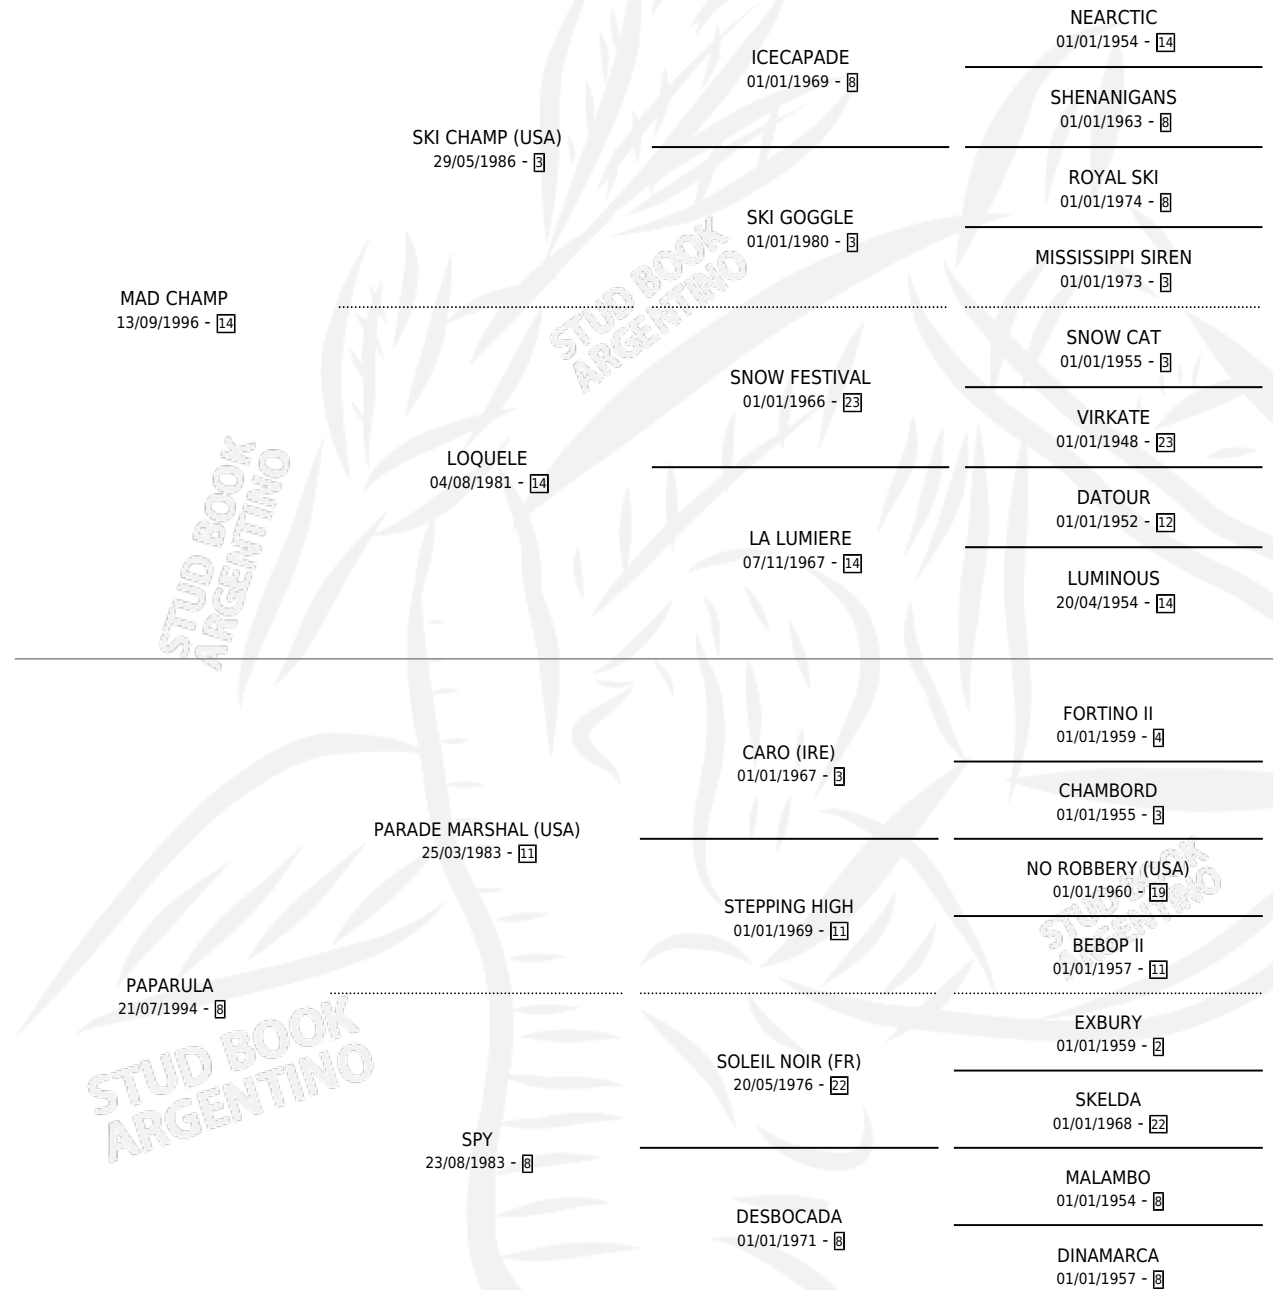

PARAGUARI

por MAD CHAMP y PAPANULA por PARADE MARSHAL (USA)

Argentina · Macho · Tordillo · SP · 29/09/2004
Familia 8-i · Volumen 38

ESTADO

TIPIFICACIÓN SANGUÍNEA	X
TIPIFICACIÓN POR ADN	✓
PASAPORTE	X
IDENTIFICACIÓN POR MICROCHIP	X
REPRODUCTOR	X

Lugar de nacimiento: El Tala
Criador: El Tala

PEDIGREE