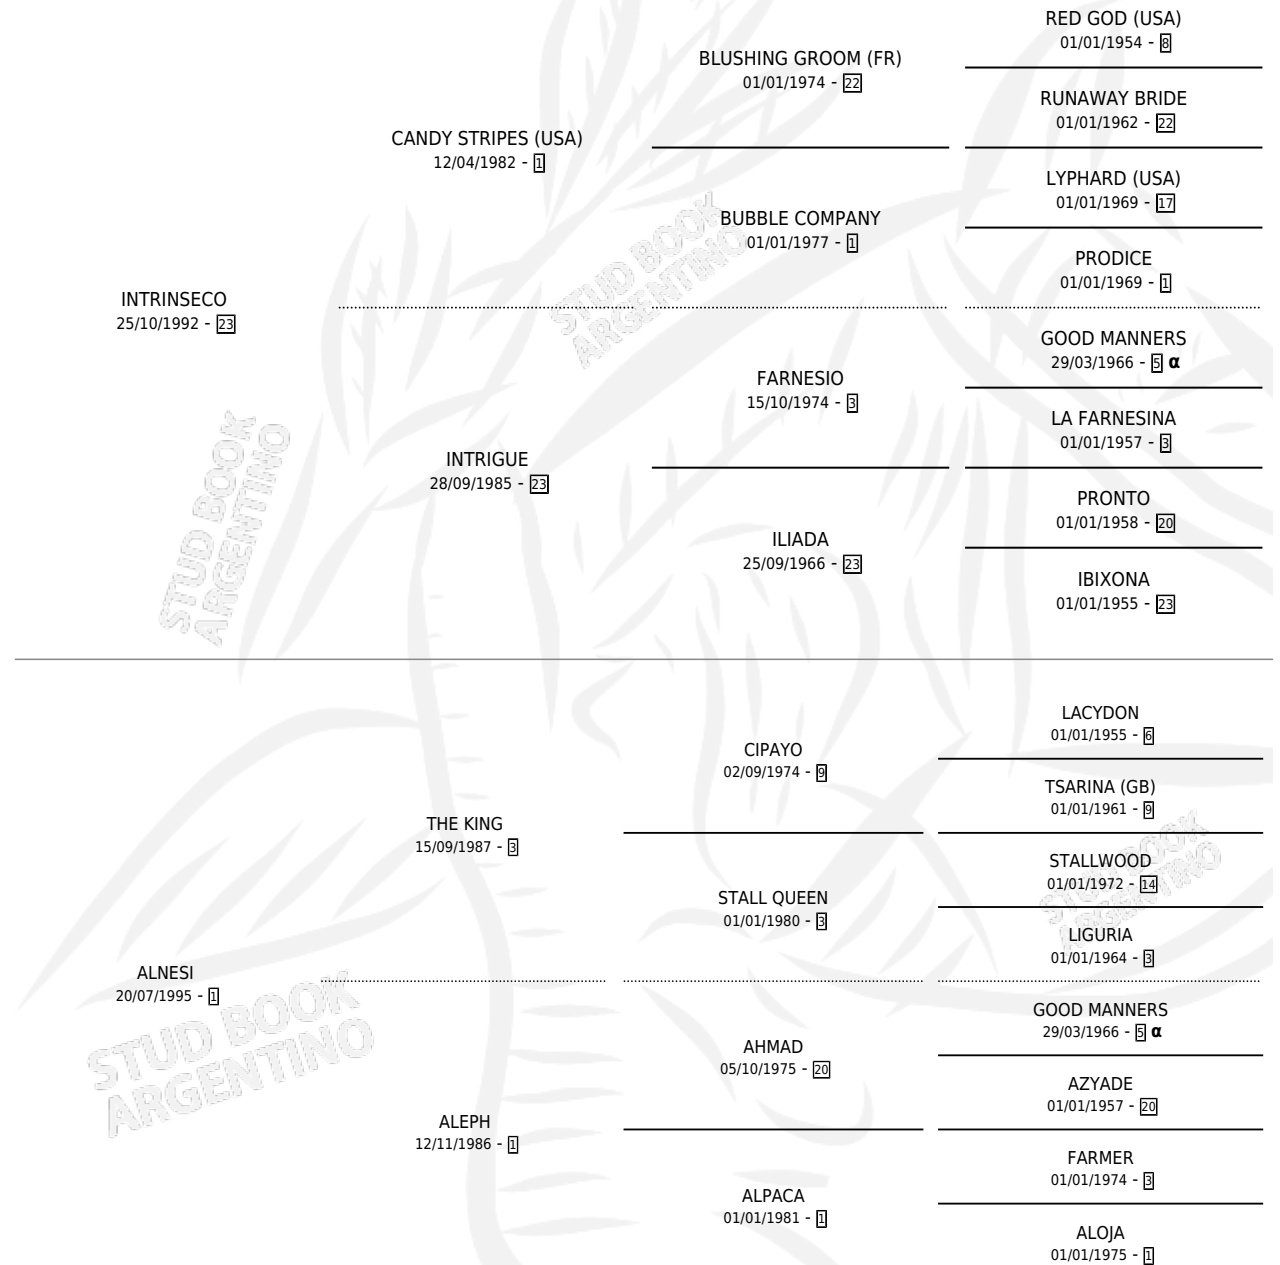

# ALNESITA

por **INTRINSECO** y **ALNESI** por **THE KING**

Argentina · Hembra · Zaino · SP · 10/09/2004  
Familia 1-m · Volumen 38

## ESTADO

TIPIFICACIÓN SANGUÍNEA	X
TIPIFICACIÓN POR ADN	X
PASAPORTE	X
IDENTIFICACIÓN POR MICROCHIP	X
REPRODUCTOR	X

**Lugar de nacimiento:** Primavera Chica  
**Criador:** Capandeguy Ignacio Hector

## PEDIGREE

INBREEDING :  $\alpha$