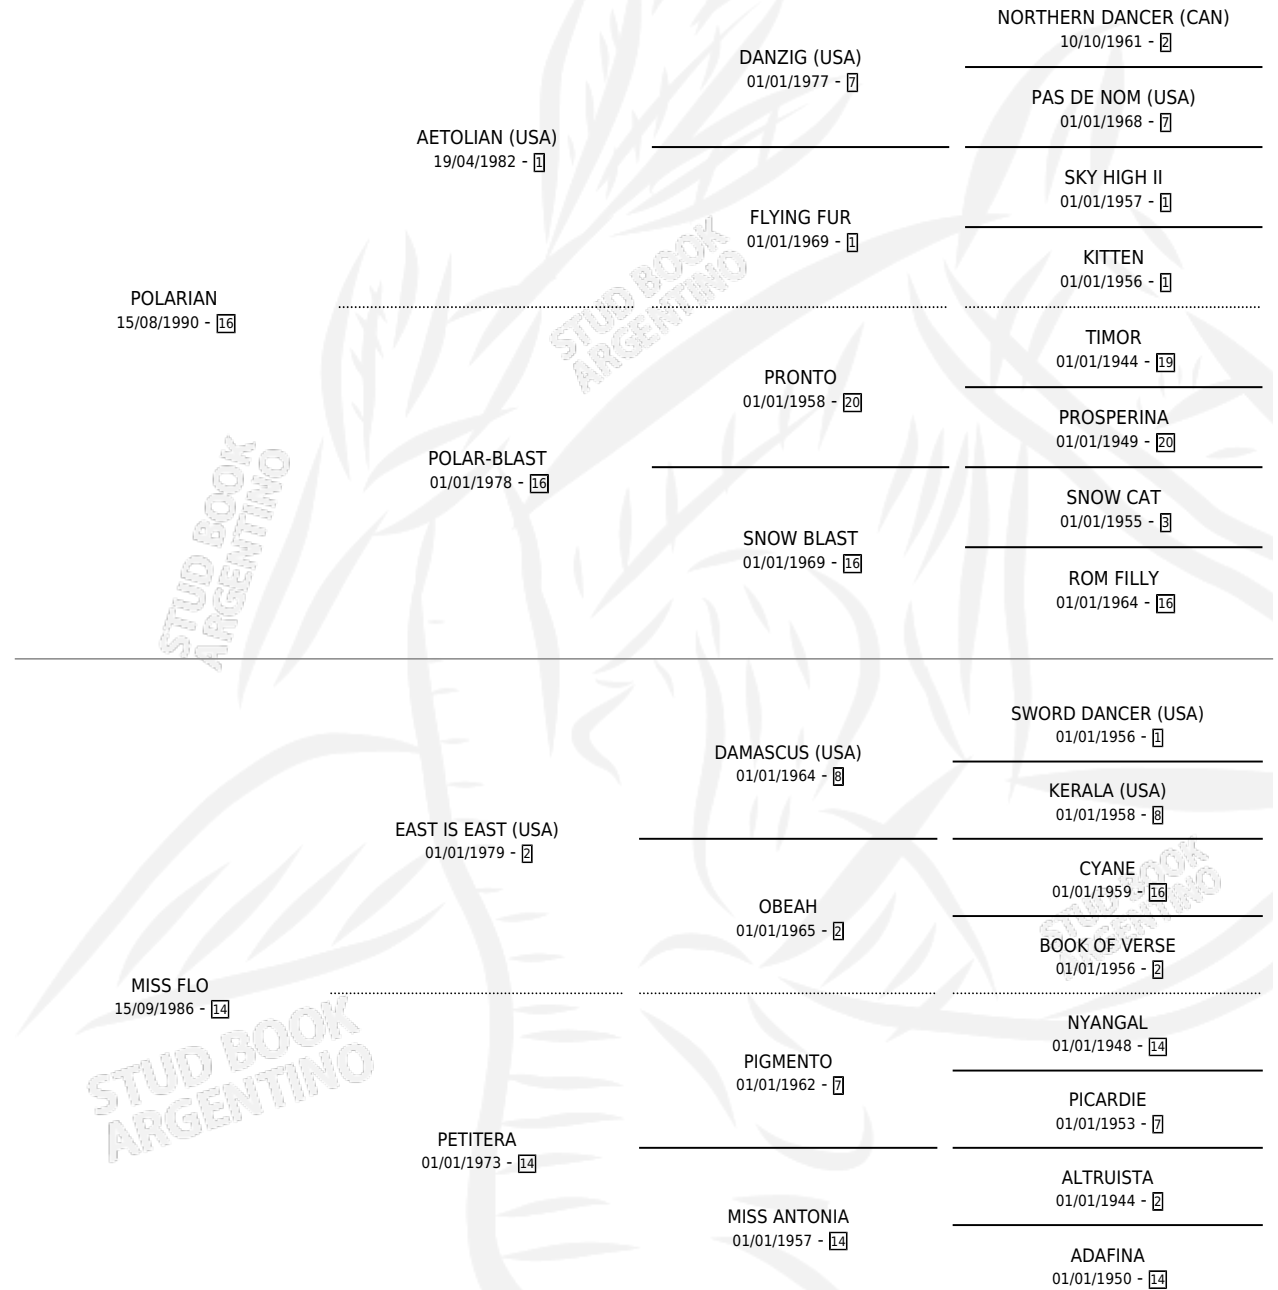

SAYANIAN

por POLARIAN y MISS FLO por EAST IS EAST (USA)

Argentina · Macho · Zaino Colorado · SP · 02/10/2004
Familia 14-f · Volumen 38

ESTADO

TIPIFICACIÓN SANGUÍNEA	X
TIPIFICACIÓN POR ADN	✓
PASAPORTE	X
IDENTIFICACIÓN POR MICROCHIP	X
REPRODUCTOR	X

Lugar de nacimiento: La Fija

Criador: Sin dato

PEDIGREE

CAMPAÑA

Solo carreras oficiales de Argentina

POR EDAD

EDAD	CC	1°	2°	3°	4°	5°	NP	CLC	CLG	CLCG1	CLGG1	IMPORTE	GANANCIA / CC
2 AÑOS	1	0	0	0	0	0	1	0	0	0	0	\$0	\$0
3 AÑOS	2	0	0	0	0	0	2	0	0	0	0	\$0	\$0
TOTALES	3	0	0	0	0	0	3	0	0	0	0	\$0	\$0
%		0.0%	0.0%	0.0%	0.0%	0.0%	100%	0.0%	0.0%	0.0%	0.0%		