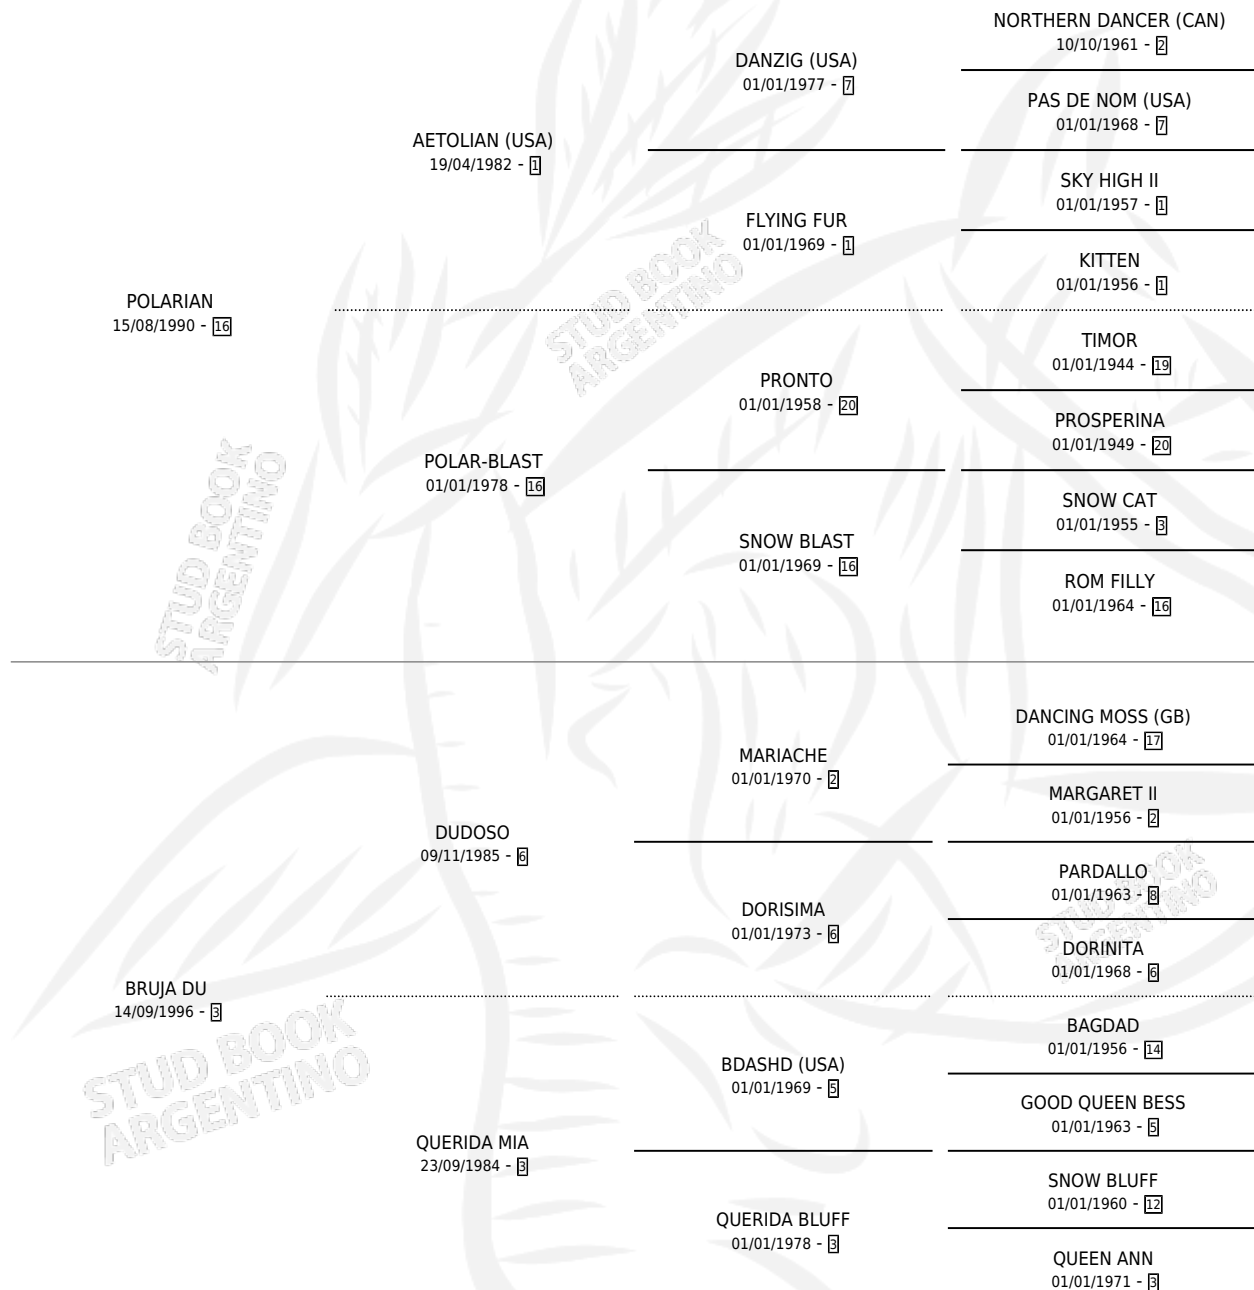

BRUJIANA

por POLARIAN y BRUJA DU por DUDOSO

Argentina · Hembra · Tordillo · SP · 07/10/2004
Familia 3-j · Volumen 38

ESTADO

TIPIFICACIÓN SANGUÍNEA	X
TIPIFICACIÓN POR ADN	✓
PASAPORTE	X
IDENTIFICACIÓN POR MICROCHIP	X
REPRODUCTOR	✓

Lugar de nacimiento: La Fija
Criador: Sin dato

~

HIJOS

	MACHOS	HEMBRAS
2 NACIERON	1	1
SIN ACTUACIONES		

PEDIGREE

S

mientos 2 / Efectividad 33.33%

PADRILLO	PRODUCTO	CRIADOR	1ER SERVICIO	ÚLTIMO SERVICIO
MACHO POSMO	∅		06/10/2013	30/11/2013
BRUJIANA	BRUJA SOR (H Z, 28/09/2013)	CAMINO DE SORCIER	26/10/2012	27/10/2012
MACHO POSMO	POGGY SOR (M T, 19/10/2012)	CAMINO DE SORCIER	08/11/2011	09/11/2011
MALEVIAN LIGHT	∅		14/11/2010	16/11/2010
MALEVIAN LIGHT	∅		03/09/2009	23/11/2009
MALEVIAN LIGHT	∅		13/12/2008	25/12/2008