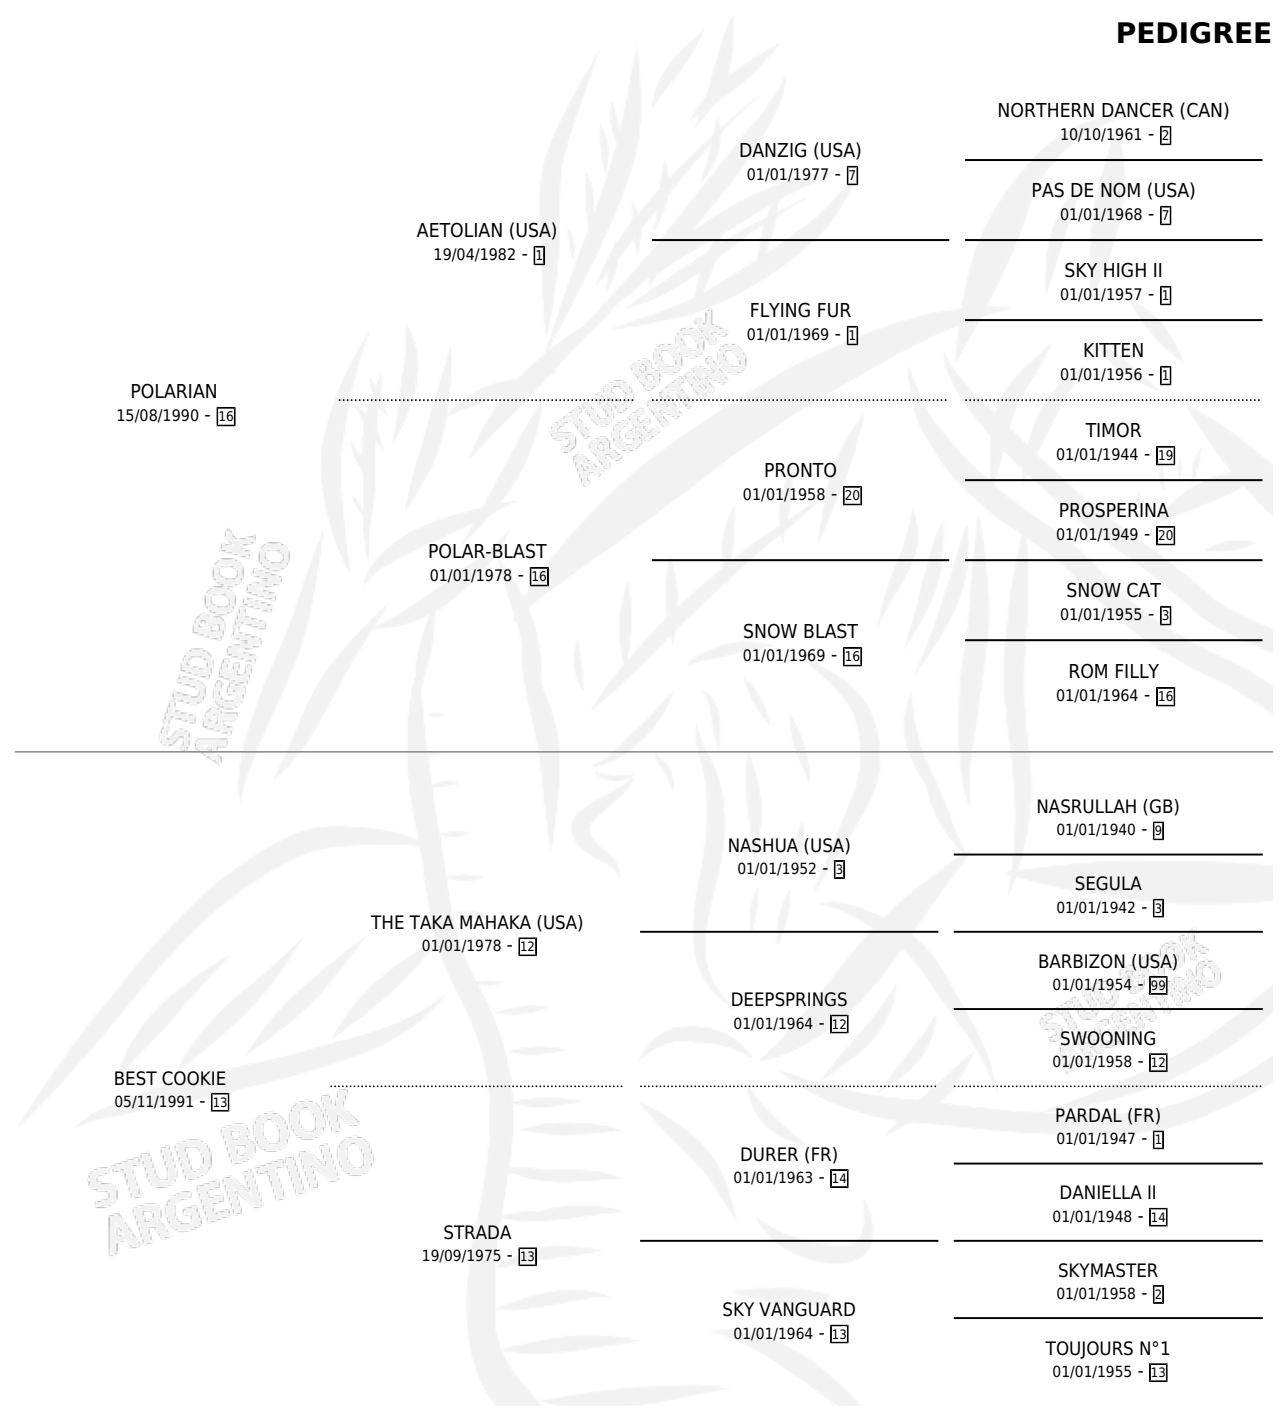

MIGUELIANA

por POLARIAN y BEST COOKIE por THE TAKA MAHAKA (USA)

Argentina · Hembra · Zaino · SP · 01/11/2004
Familia 13 · Volumen 38

ESTADO

TIPIFICACIÓN SANGUÍNEA	X
TIPIFICACIÓN POR ADN	✓
PASAPORTE	X
IDENTIFICACIÓN POR MICROCHIP	X
REPRODUCTOR	X

Lugar de nacimiento: La Fija
Criador: Sin dato

PEDIGREE