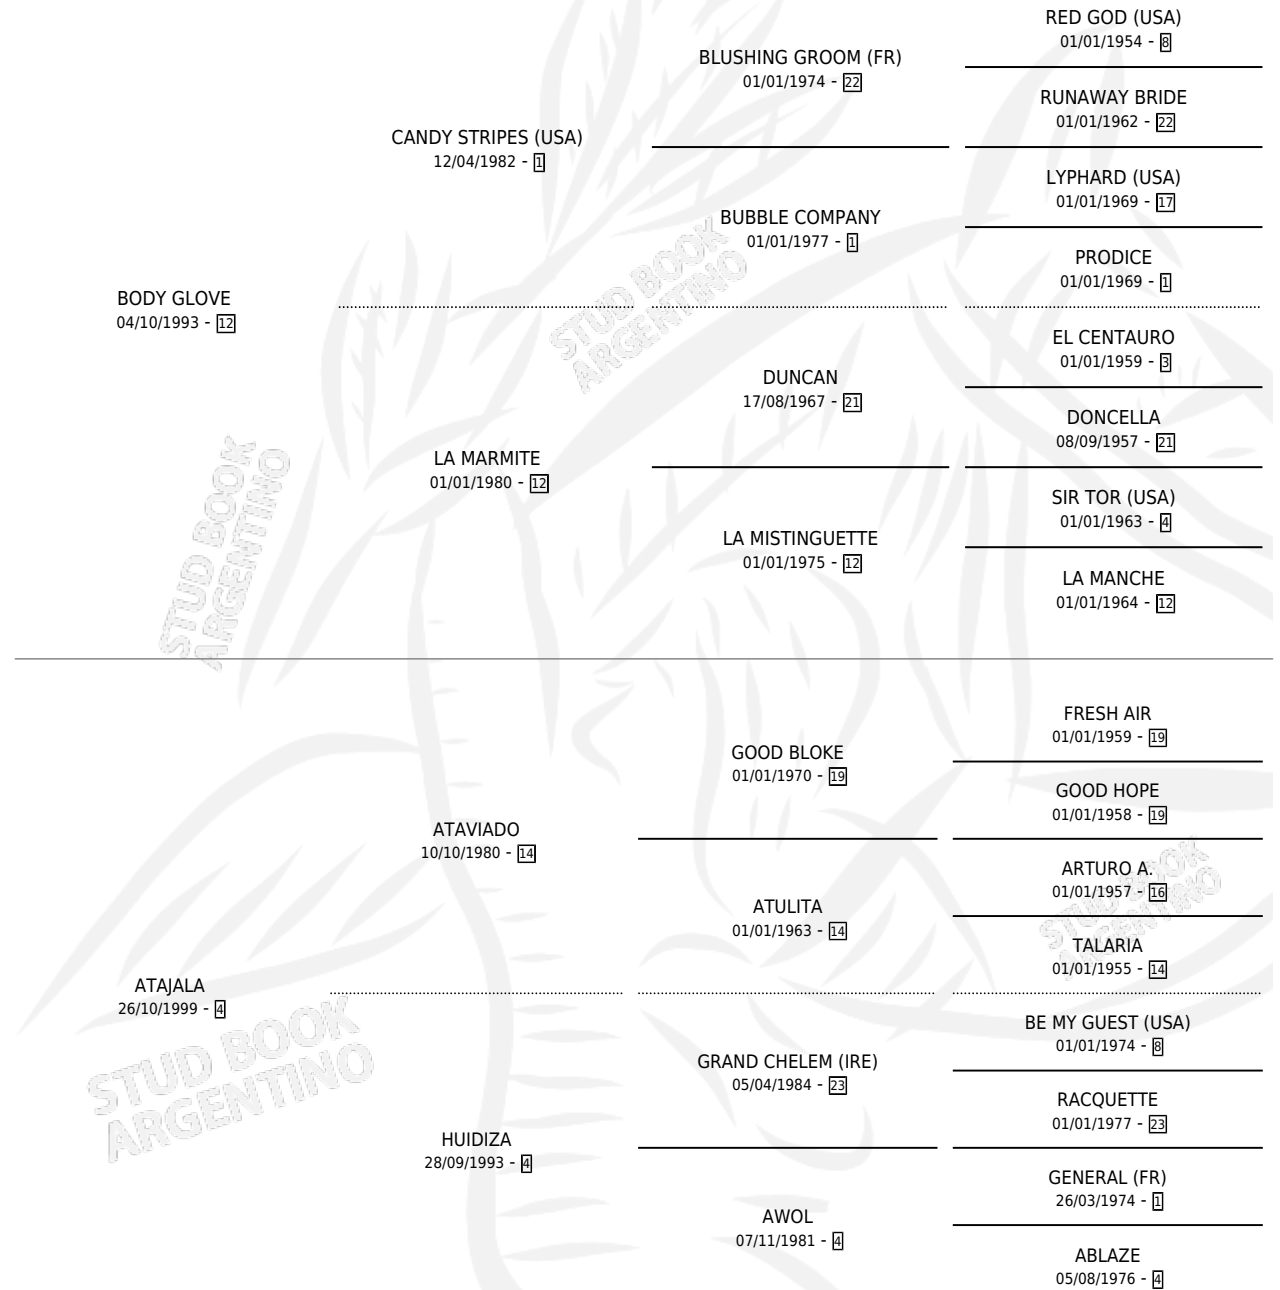

ACELERADA BODY

por **BODY GLOVE** y **ATAJALA** por **ATAVIADO**

Argentina · Hembra · Alazan · SP · 25/10/2004
Familia 4-c · Volumen 38

ESTADO

TIPIFICACIÓN SANGUÍNEA	X
TIPIFICACIÓN POR ADN	✓
PASAPORTE	X
IDENTIFICACIÓN POR MICROCHIP	X
REPRODUCTOR	X

Lugar de nacimiento: Don Yayo
Criador: Solveyra Eduardo Alfredo

PEDIGREE