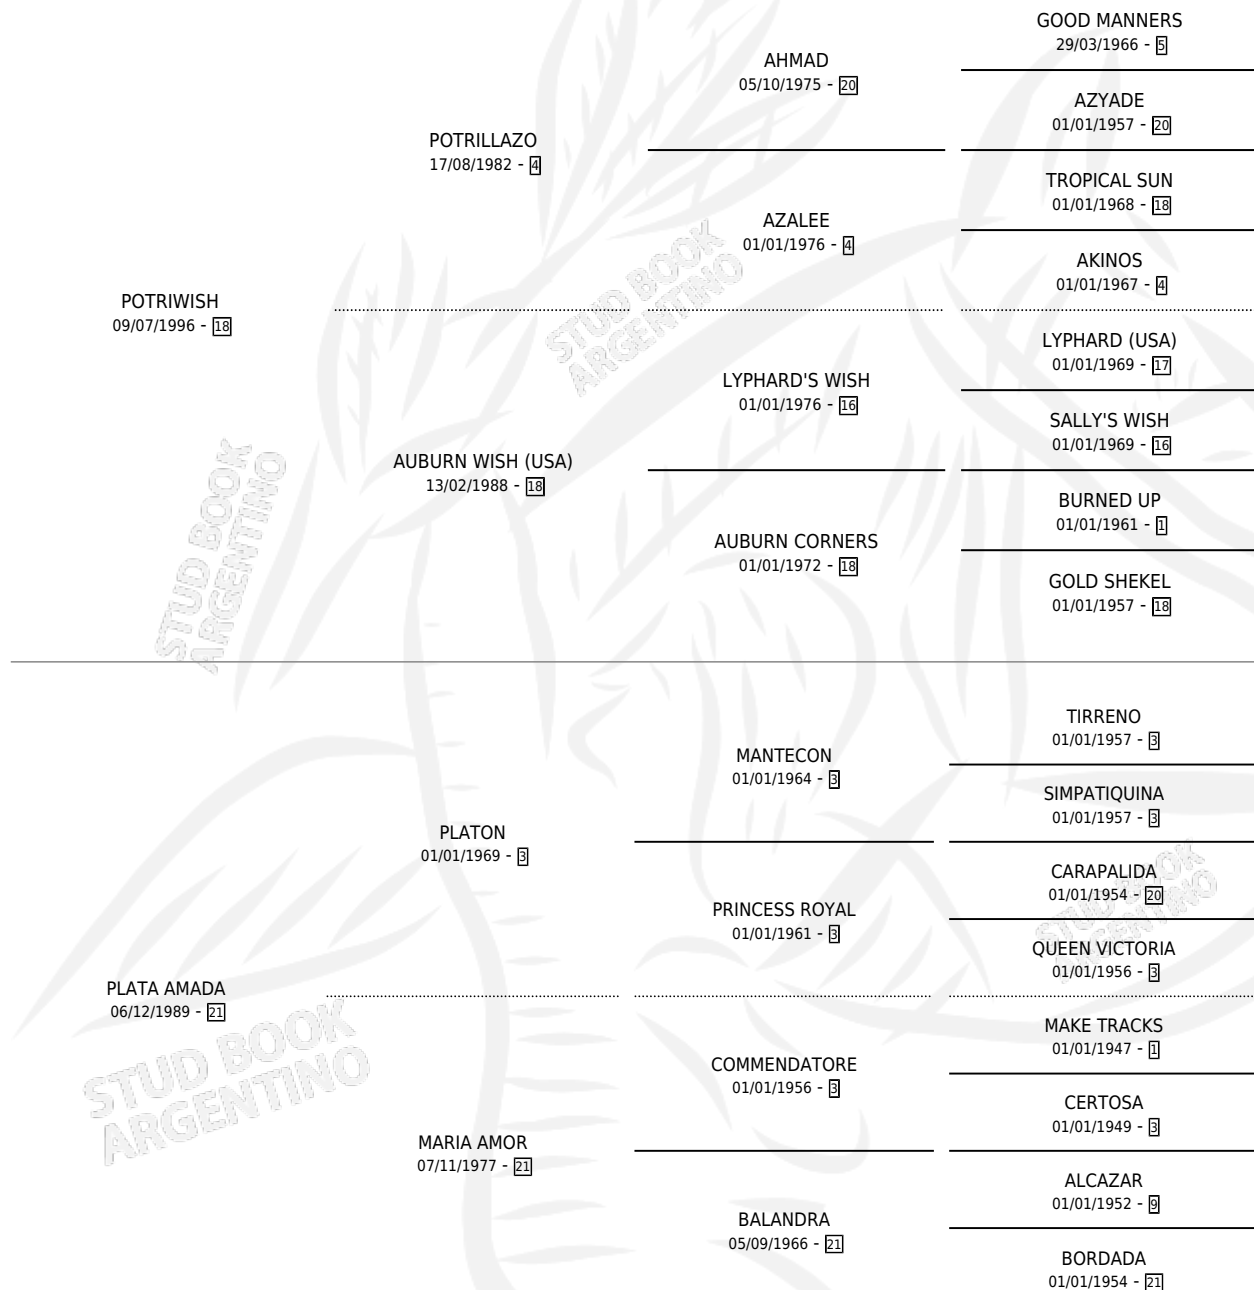

AMADA RAUCH

por **POTRIWISH** y **PLATA AMADA** por **PLATON**

Argentina · Hembra · Zaino · SP · 04/11/2004
Familia 21 · Volumen 38

ESTADO

TIPIFICACIÓN SANGUÍNEA	X
TIPIFICACIÓN POR ADN	✓
PASAPORTE	X
IDENTIFICACIÓN POR MICROCHIP	X
REPRODUCTOR	✓

Lugar de nacimiento: La Dominga

Criador: Sin dato

~

HIJOS

	MACHOS	HEMBRAS
1 NACIERON	1	0

SIN ACTUACIONES

PEDIGREE

S

mientos 1 / Efectividad 16.67%

PADRILLO	PRODUCTO	CRIADOR	1ER SERVICIO	ÚLTIMO SERVICIO
QUE AMIGO	Ø		12/12/2013	12/12/2013
AMADA RAUCH	GRAN RAUCH (M Z, 28/10/2013)	LOGGIA JULIO CESAR	18/10/2012	10/11/2012
SIGFRID	Ø		20/09/2011	10/10/2011
EL FLORENCE	Ø		16/11/2009	20/11/2009
SOY ALTANERO	Ø		01/11/2008	05/11/2008
SOY ALTANERO	Ø		28/09/2007	30/09/2007