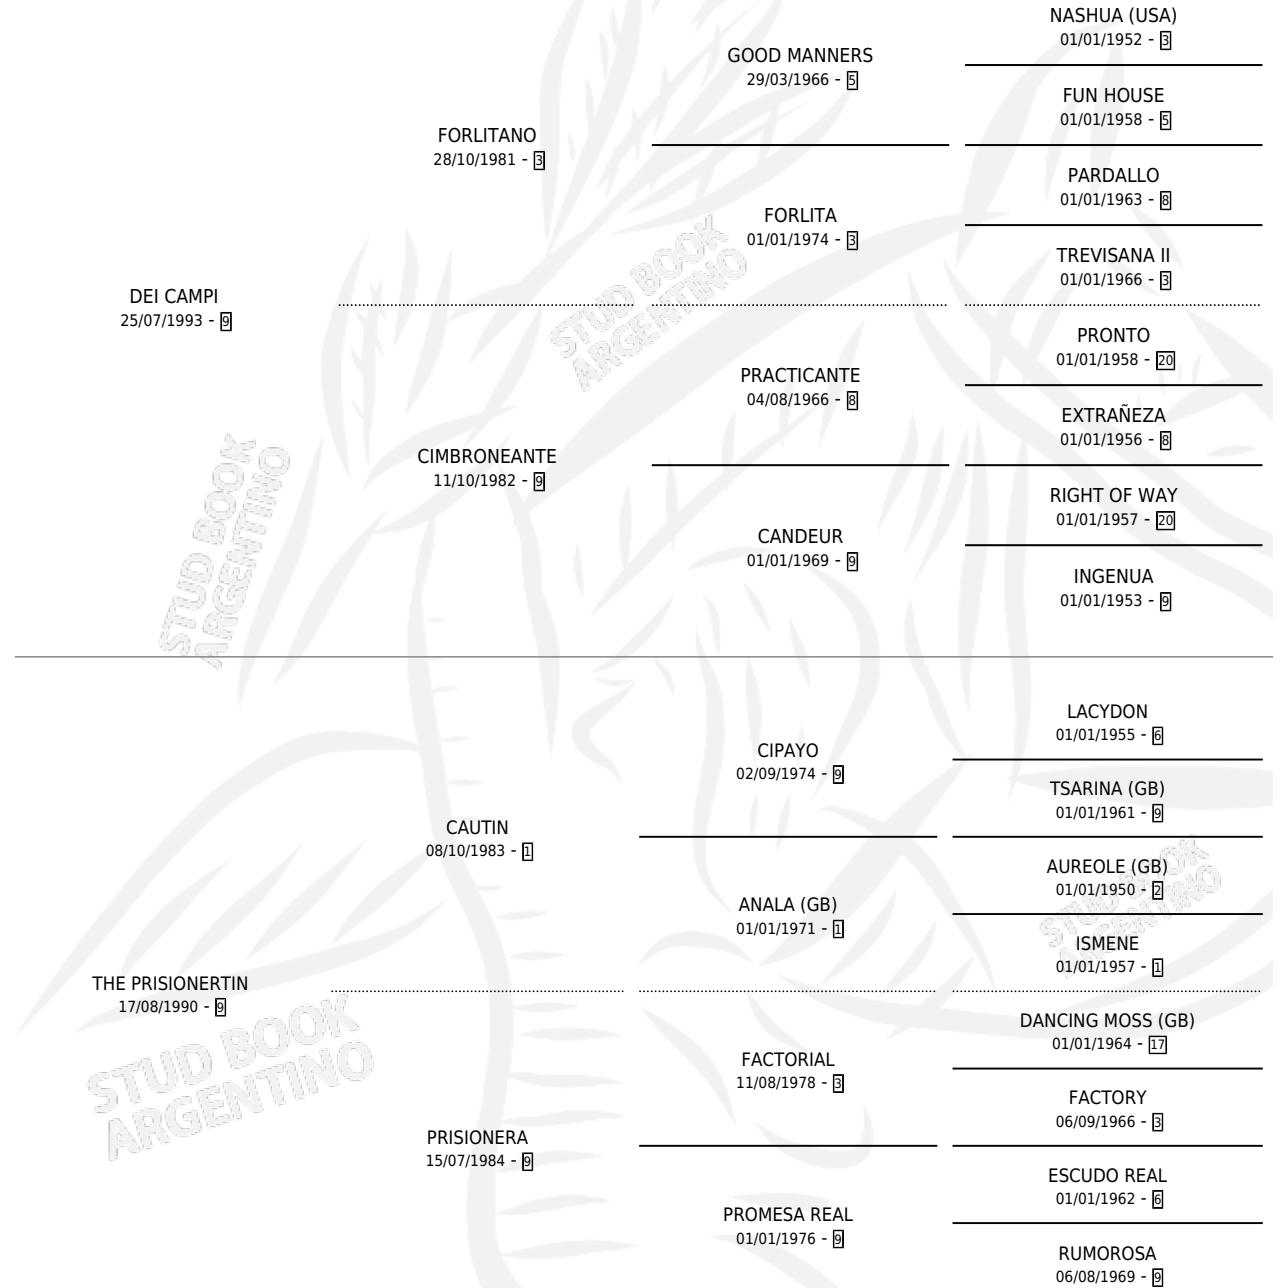

CAMPI RAUCH

por DEI CAMPI y THE PRISIONERTIN por CAUTIN

Argentina · Macho · Tordillo · SP · 06/11/2004
Familia 9-g · Volumen 38

ESTADO

TIPIFICACIÓN SANGUÍNEA	X
TIPIFICACIÓN POR ADN	✓
PASAPORTE	X
IDENTIFICACIÓN POR MICROCHIP	X
REPRODUCTOR	X

Lugar de nacimiento: La Dominga

Criador: Sin dato

PEDIGREE