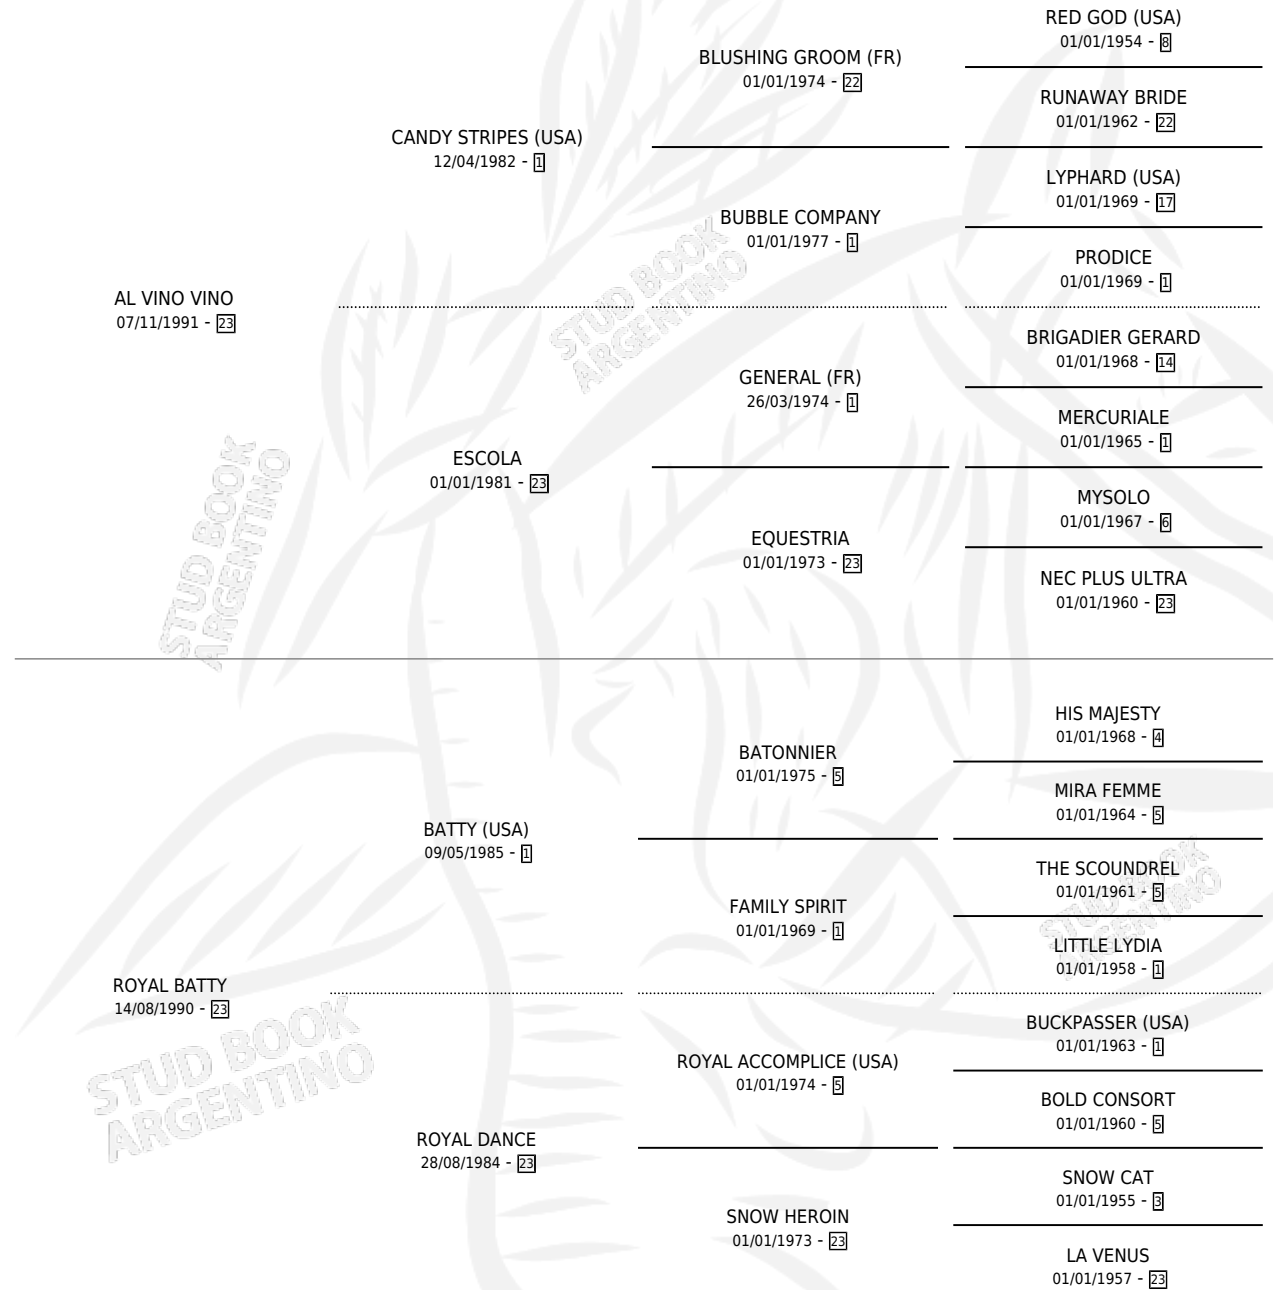

ROYAL VINO

por AL VINO VINO y ROYAL BATTY por BATTY (USA)

Argentina · Macho · Alazan · SP · 03/11/2004
Familia 23-a · Volumen 38

ESTADO

TIPIFICACIÓN SANGUÍNEA	X
TIPIFICACIÓN POR ADN	✓
PASAPORTE	X
IDENTIFICACIÓN POR MICROCHIP	X
REPRODUCTOR	X

Lugar de nacimiento: Don Yeye

Criador: Herrera Olga Margarita Ovanessoff

PEDIGREE