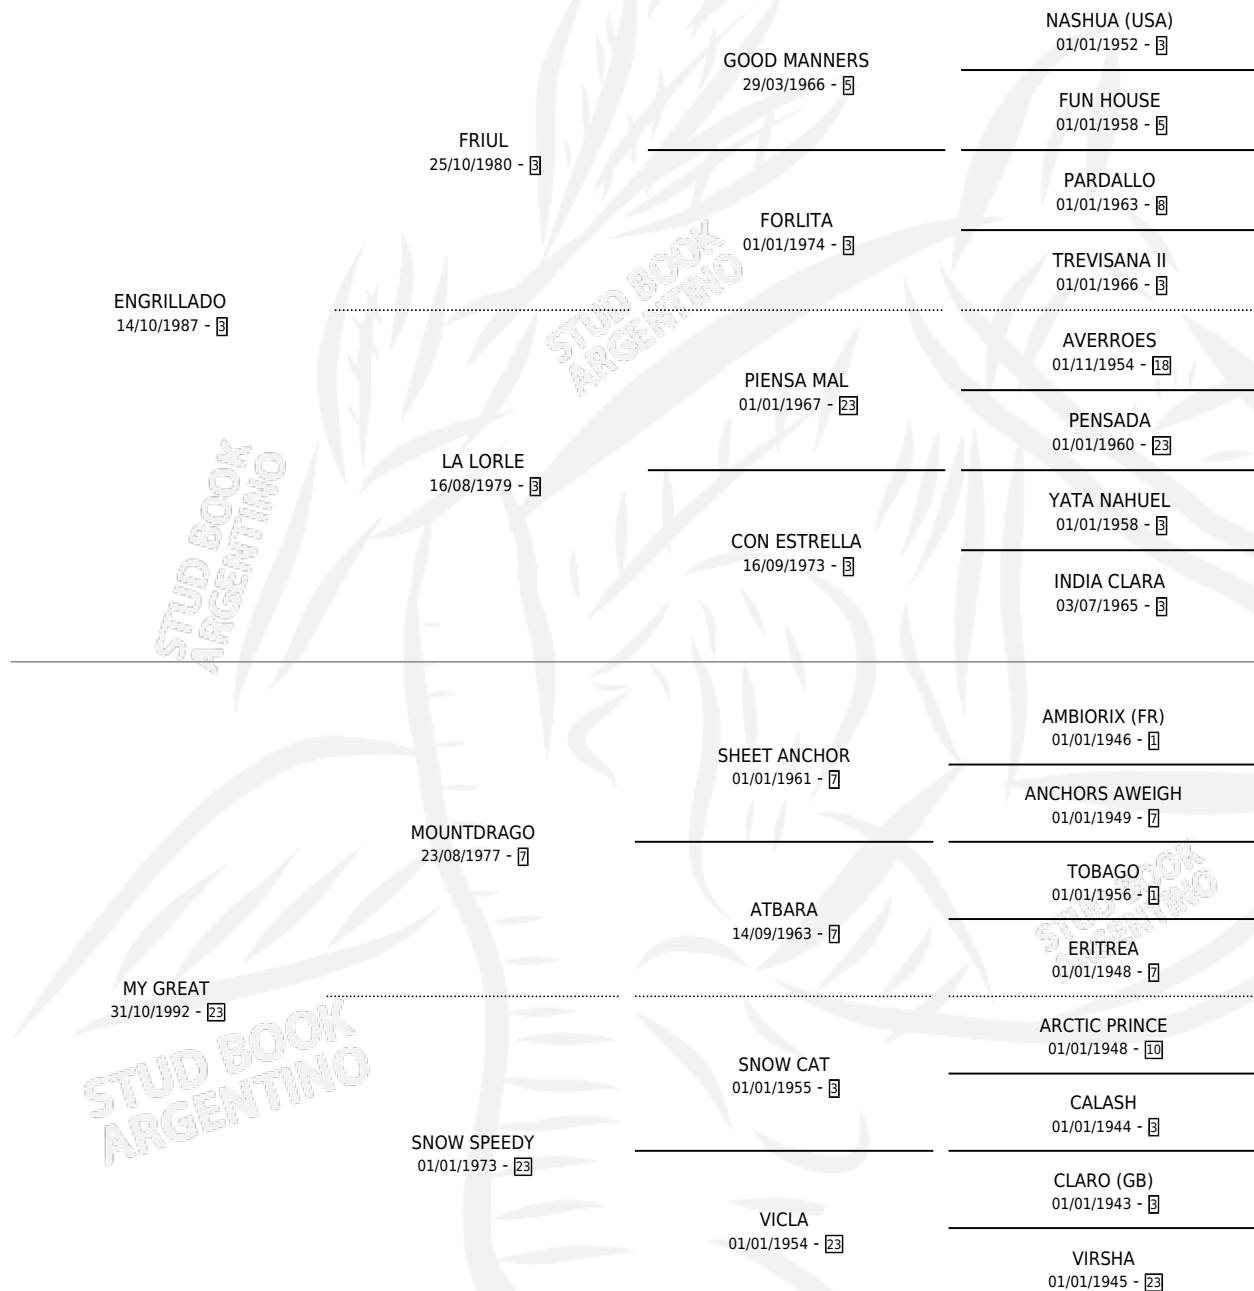

Lugar de nacimiento: Don Santiago

Criador: Don Santiago

~

HIJOS

	MACHOS	HEMBRAS
3 NACIERON	2	1
3 CORRIERON	2	1

SIN ACTUACIONES

PEDIGREE

CAMPAÑA

Solo carreras oficiales de Argentina

POR EDAD

EDAD	CC	1°	2°	3°	4°	5°	NP	CLC	CLG	CLCG1	CLGG1	IMPORTE	GANANCIA / CC
5 AÑOS	5	1	1	0	0	0	3	0	0	0	0	\$22,500	\$4,500
TOTALES	5	1	1	0	0	0	3	0	0	0	0	\$22,500	\$4,500
%		20.0%	20.0%	0.0%	0.0%	0.0%	60.0%	0.0%	0.0%	0.0%	0.0%		