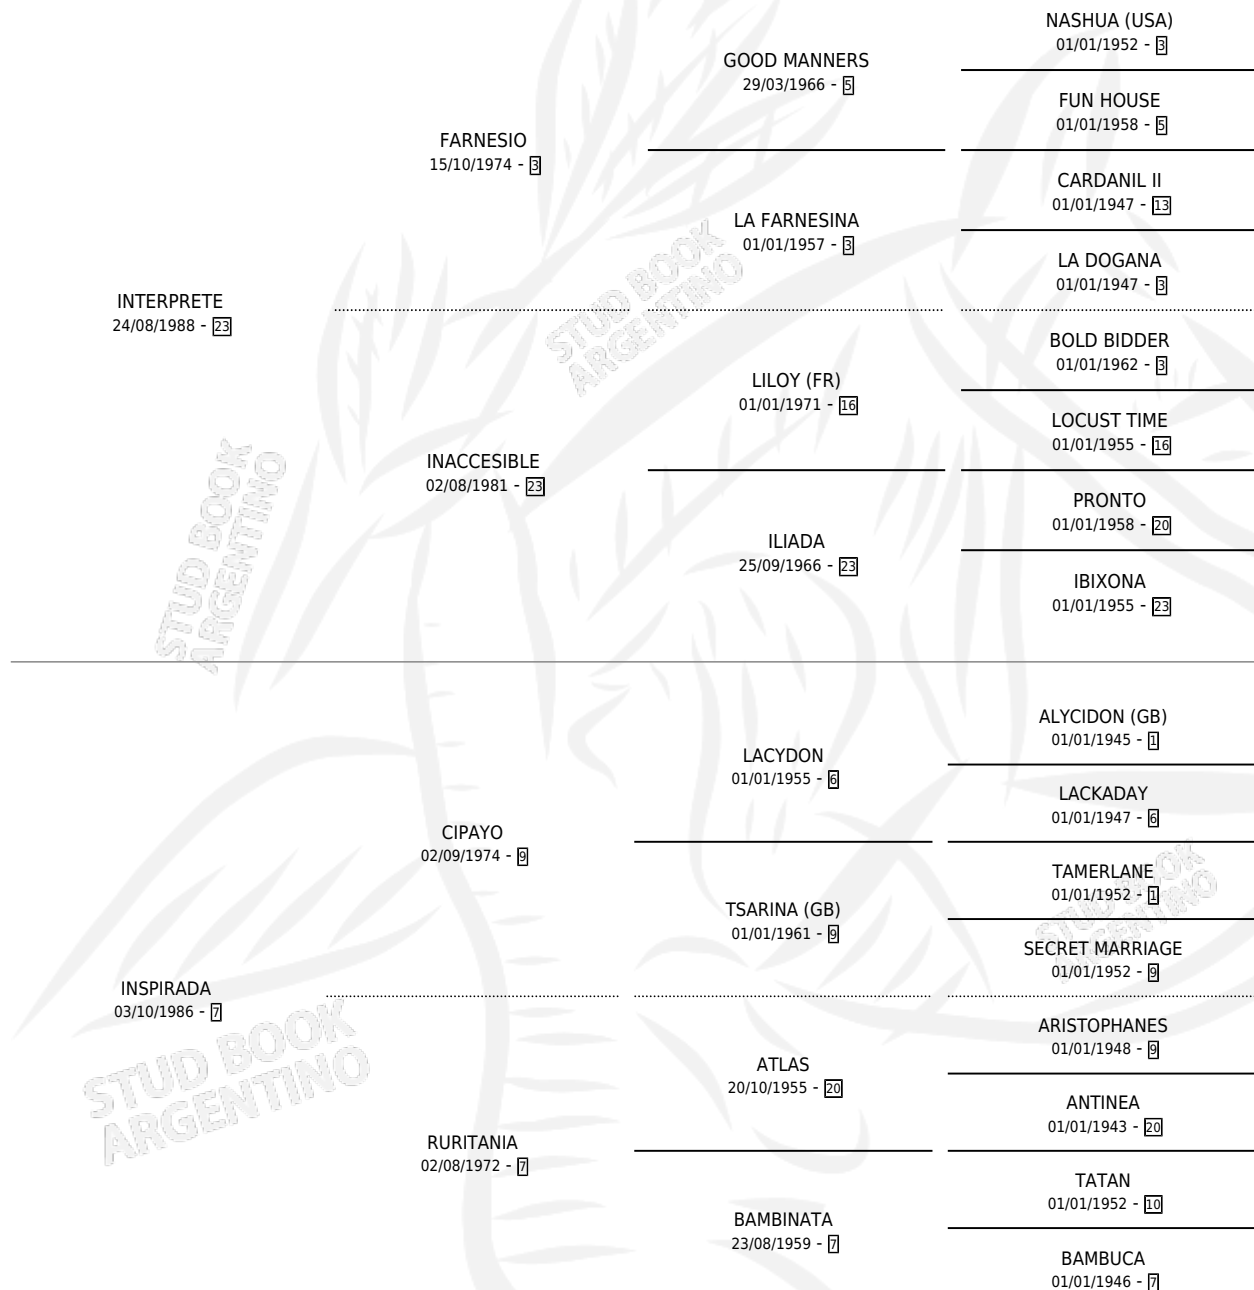

BAYLY

por INTERPRETE y INSPIRADA por CIPAYO

Argentina · Macho · Zaino · SP · 29/10/2004
Familia 7 · Volumen 38

ESTADO

TIPIFICACIÓN SANGUÍNEA	X
TIPIFICACIÓN POR ADN	✓
PASAPORTE	X
IDENTIFICACIÓN POR MICROCHIP	X
REPRODUCTOR	X

Lugar de nacimiento: Don Arcangel

Criador: Don Arcangel

PEDIGREE

CAMPAÑA

Solo carreras oficiales de Argentina

POR EDAD

EDAD	CC	1°	2°	3°	4°	5°	NP	CLC	CLG	CLCG1	CLGG1	IMPORTE	GANANCIA / CC
2 AÑOS	8	2	2	1	0	2	1	1	0	0	0	\$52,630	\$6,579
3 AÑOS	11	1	0	1	5	1	3	8	0	0	0	\$35,700	\$3,245
4 AÑOS	6	0	0	0	0	0	6	0	0	0	0	\$0	\$0
TOTALES	25	3	2	2	5	3	10	9	0	0	0	\$88,330	\$3,533
%		12.0%	8.0%	8.0%	20.0%	12.0%	40.0%	36.0%	0.0%	0.0%	0.0%		