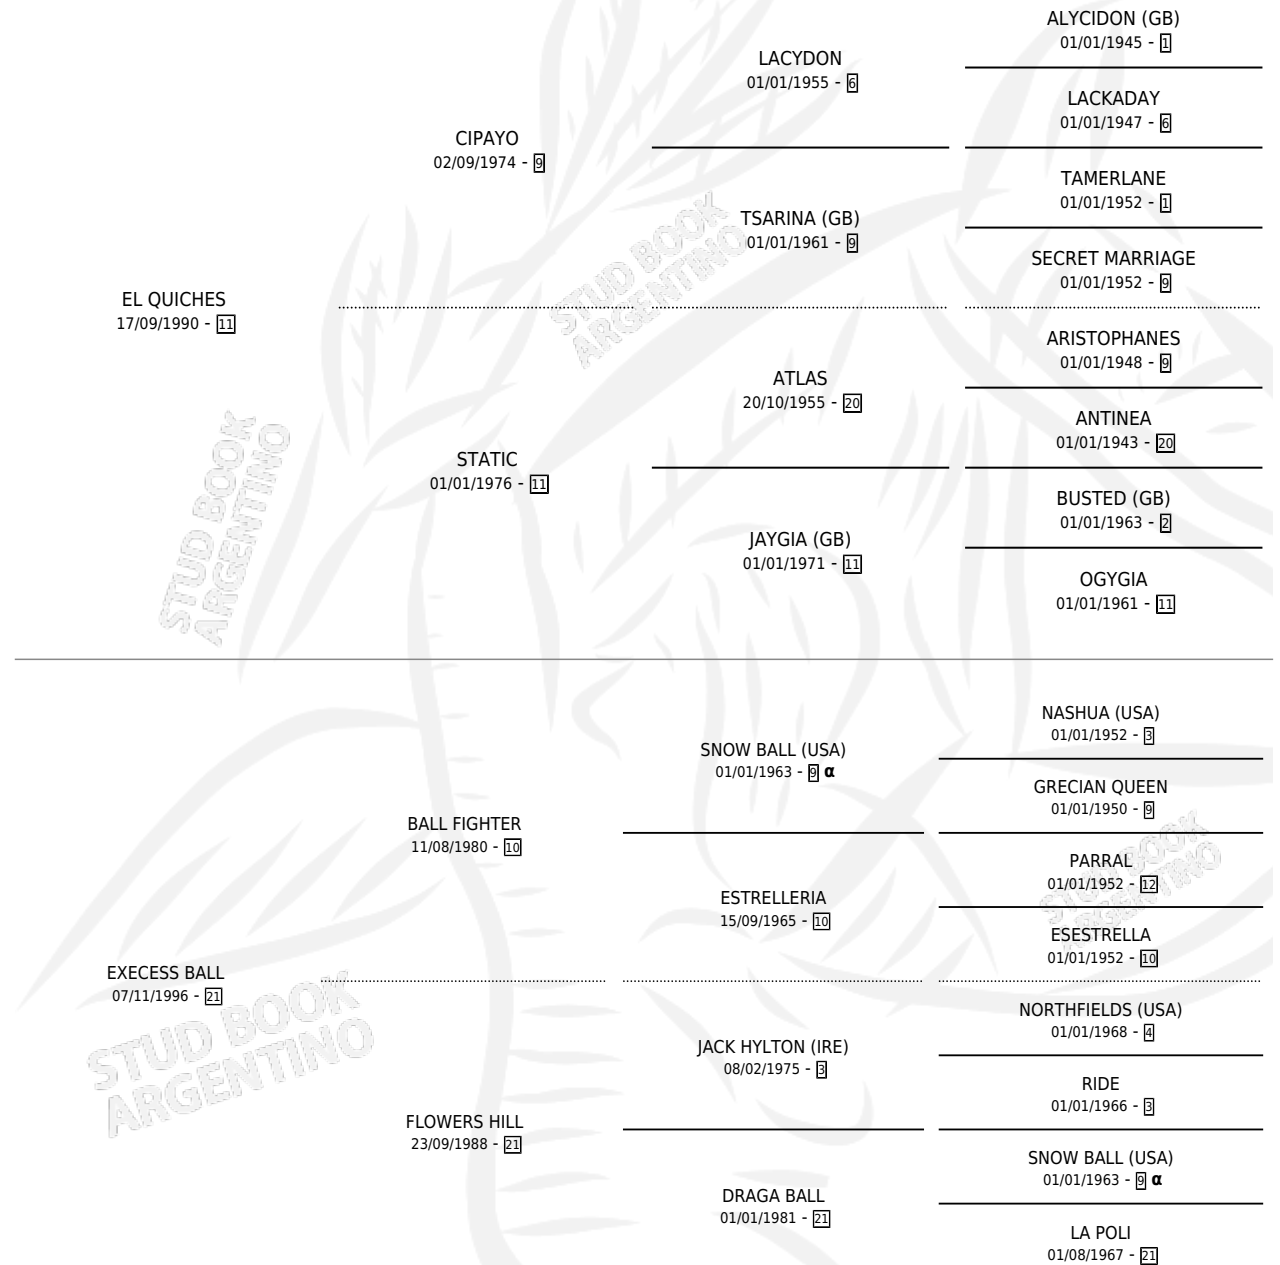

SOY BALL

por **EL QUICHES** y **EXECESS BALL** por **BALL FIGHTER**

Argentina · Macho · Alazan · SP · 25/10/2004
Familia 21 · Volumen 38

ESTADO

| | |
|------------------------------|---|
| TIPIFICACIÓN SANGUÍNEA | X |
| TIPIFICACIÓN POR ADN | X |
| PASAPORTE | X |
| IDENTIFICACIÓN POR MICROCHIP | X |
| REPRODUCTOR | X |

Lugar de nacimiento: Las Sedas
Criador: Beloso Manuel Dario

PEDIGREE

INBREEDING : α

SOY BALL

Datos oficiales del Stud Book Argentino

Documento generado el 04/05/2026

studbook.org.ar