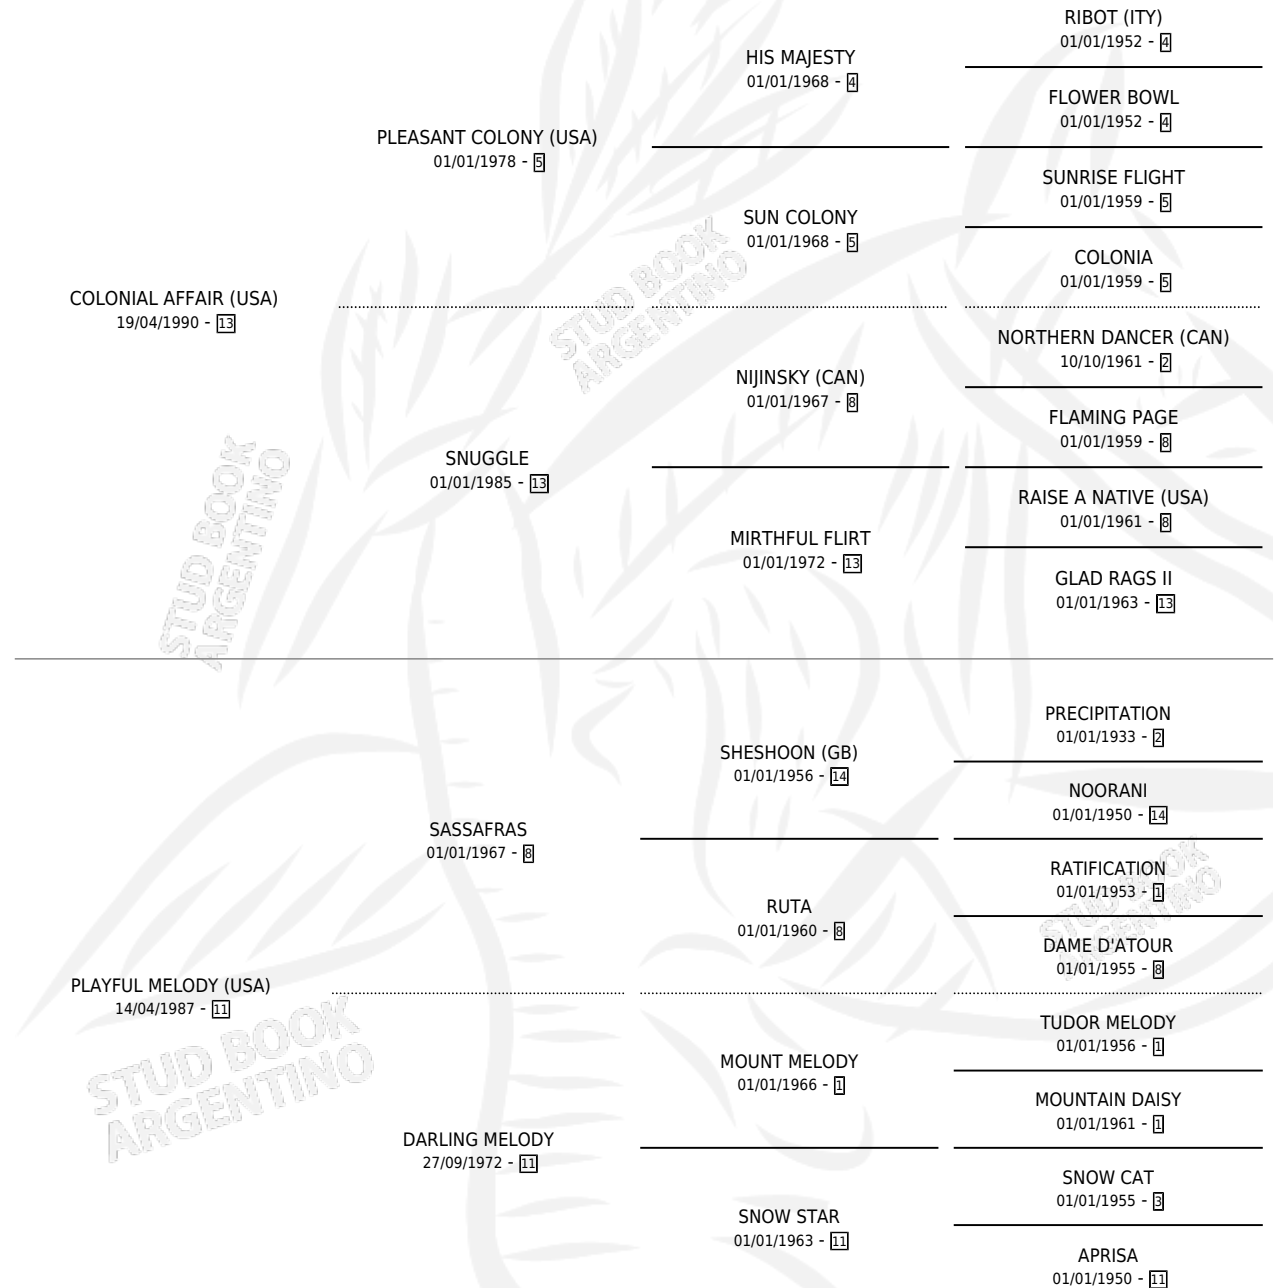

PLAY STATION

por COLONIAL AFFAIR (USA) y PLAYFUL MELODY (USA)
por SASSAFRAS

Argentina · Macho · Zaino · SP · 27/10/2004
Familia 11-c · Volumen 38

ESTADO

TIPIFICACIÓN SANGUÍNEA	X
TIPIFICACIÓN POR ADN	✓
PASAPORTE	X
IDENTIFICACIÓN POR MICROCHIP	X
REPRODUCTOR	X

Lugar de nacimiento: Las Dos Manos

Criador: Las Dos Manos

PEDIGREE

CAMPAÑA

Solo carreras oficiales de Argentina

POR EDAD

EDAD	CC	1°	2°	3°	4°	5°	NP	CLC	CLG	CLCG1	CLGG1	IMPORTE	GANANCIA / CC
3 AÑOS	3	0	0	0	0	1	2	0	0	0	0	\$1,225	\$408
5 AÑOS	1	0	0	0	0	0	1	0	0	0	0	\$0	\$0
6 AÑOS	3	0	1	0	0	0	2	0	0	0	0	\$2,400	\$800
TOTALES	7	0	1	0	0	1	5	0	0	0	0	\$3,625	\$518
%		0.0%	14.3%	0.0%	0.0%	14.3%	71.4%	0.0%	0.0%	0.0%	0.0%		