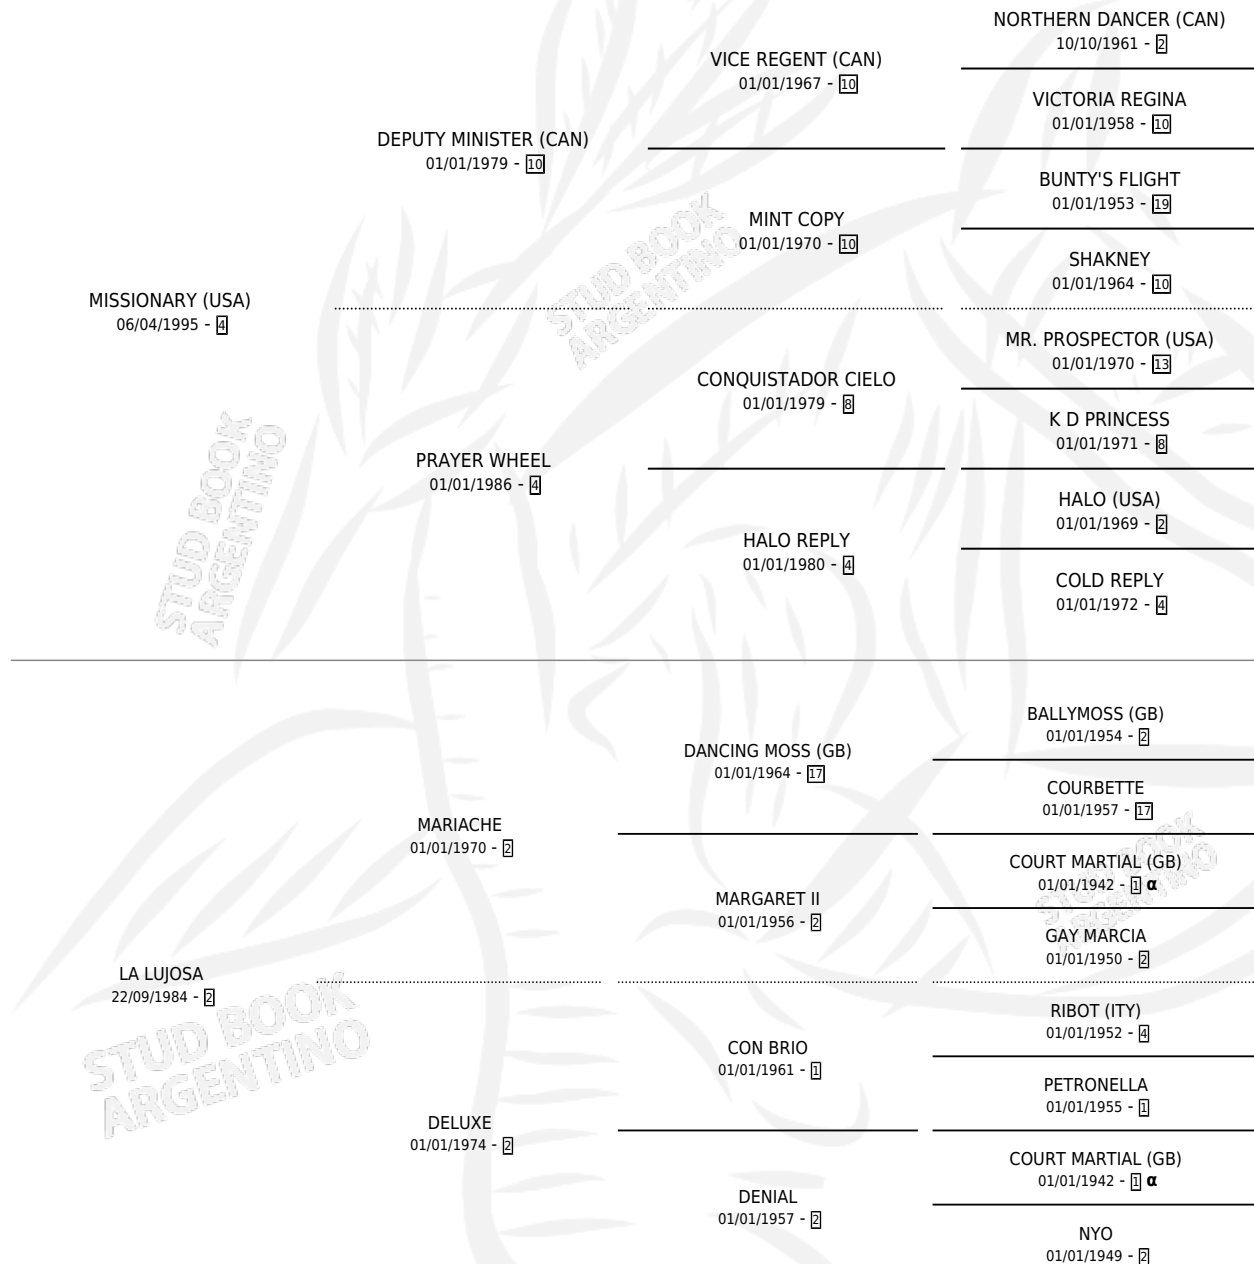

SUPER LUJO

por MISSIONARY (USA) y LA LUJOSA por MARIACHE

Argentina · Macho · Alazan · SP · 27/10/2004
Familia 2-i · Volumen 38

ESTADO

TIPIFICACIÓN SANGUÍNEA	X
TIPIFICACIÓN POR ADN	✓
PASAPORTE	X
IDENTIFICACIÓN POR MICROCHIP	X
REPRODUCTOR	X

Lugar de nacimiento: Las Dos Manos

Criador: Las Dos Manos

PEDIGREE

INBREEDING : α

SUPER LUJO

Datos oficiales del Stud Book Argentino

Documento generado el 06/05/2026

studbook.org.ar