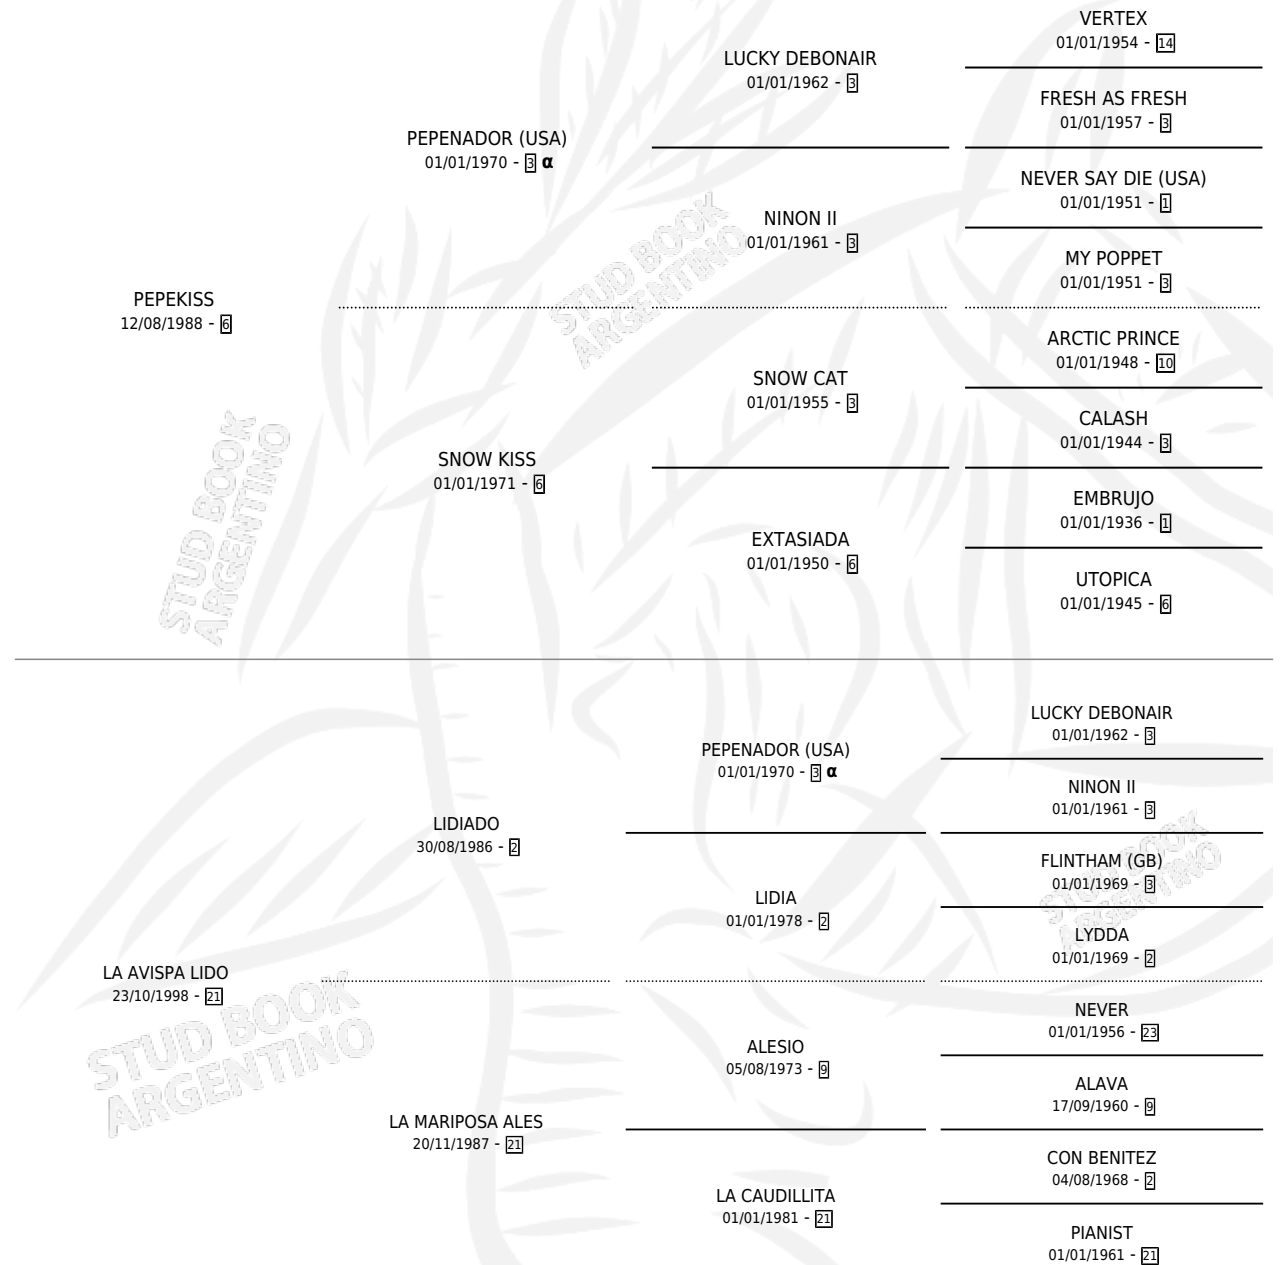

AVISPADO KISS

por PEPEKISS y LA AVISPA LIDO por LIDIADO

Argentina · Macho · Alazan · SP · 10/10/2004
Familia 21 · Volumen 38

ESTADO

TIPIFICACIÓN SANGUÍNEA	X
TIPIFICACIÓN POR ADN	X
PASAPORTE	X
IDENTIFICACIÓN POR MICROCHIP	X
REPRODUCTOR	X

Lugar de nacimiento: Los Caudillos

Criador: Sin dato

PEDIGREE

INBREEDING : α

AVISPADO KISS

Datos oficiales del Stud Book Argentino

Documento generado el 12/06/2026

studbook.org.ar