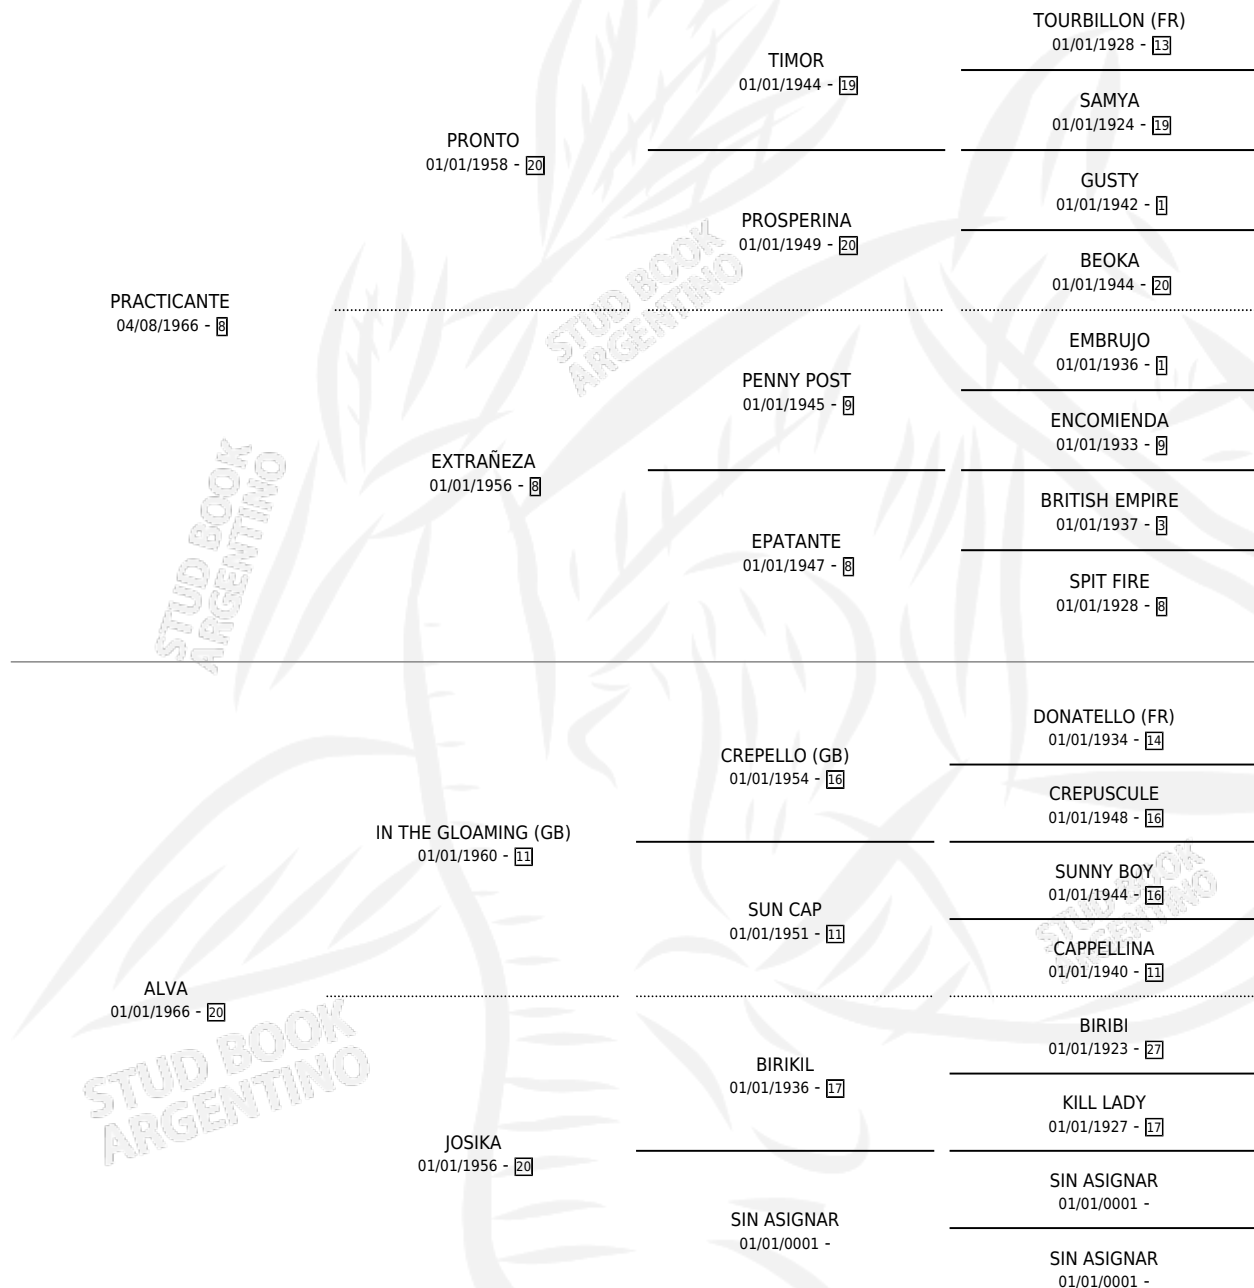

ALARDEANTE

por PRACTICANTE y ALVA por IN THE GLOAMING (GB)

Argentina · Hembra · Zaino Doradillo · SP · 01/01/1974
Familia 20 · Volumen 28

ESTADO

TIPIFICACIÓN SANGUÍNEA	X
TIPIFICACIÓN POR ADN	X
PASAPORTE	X
IDENTIFICACIÓN POR MICROCHIP	X
REPRODUCTOR	✓

Lugar de nacimiento: Campo particular

Criador: Sin dato

~

HIJOS

	MACHOS	HEMBRAS
5 NACIERON	1	4
2 CORRIERON	1	1
2 GANARON	1	1
2 GANADORES CL	2 GANADORES GR	2 GANADORES G1

PEDIGREE