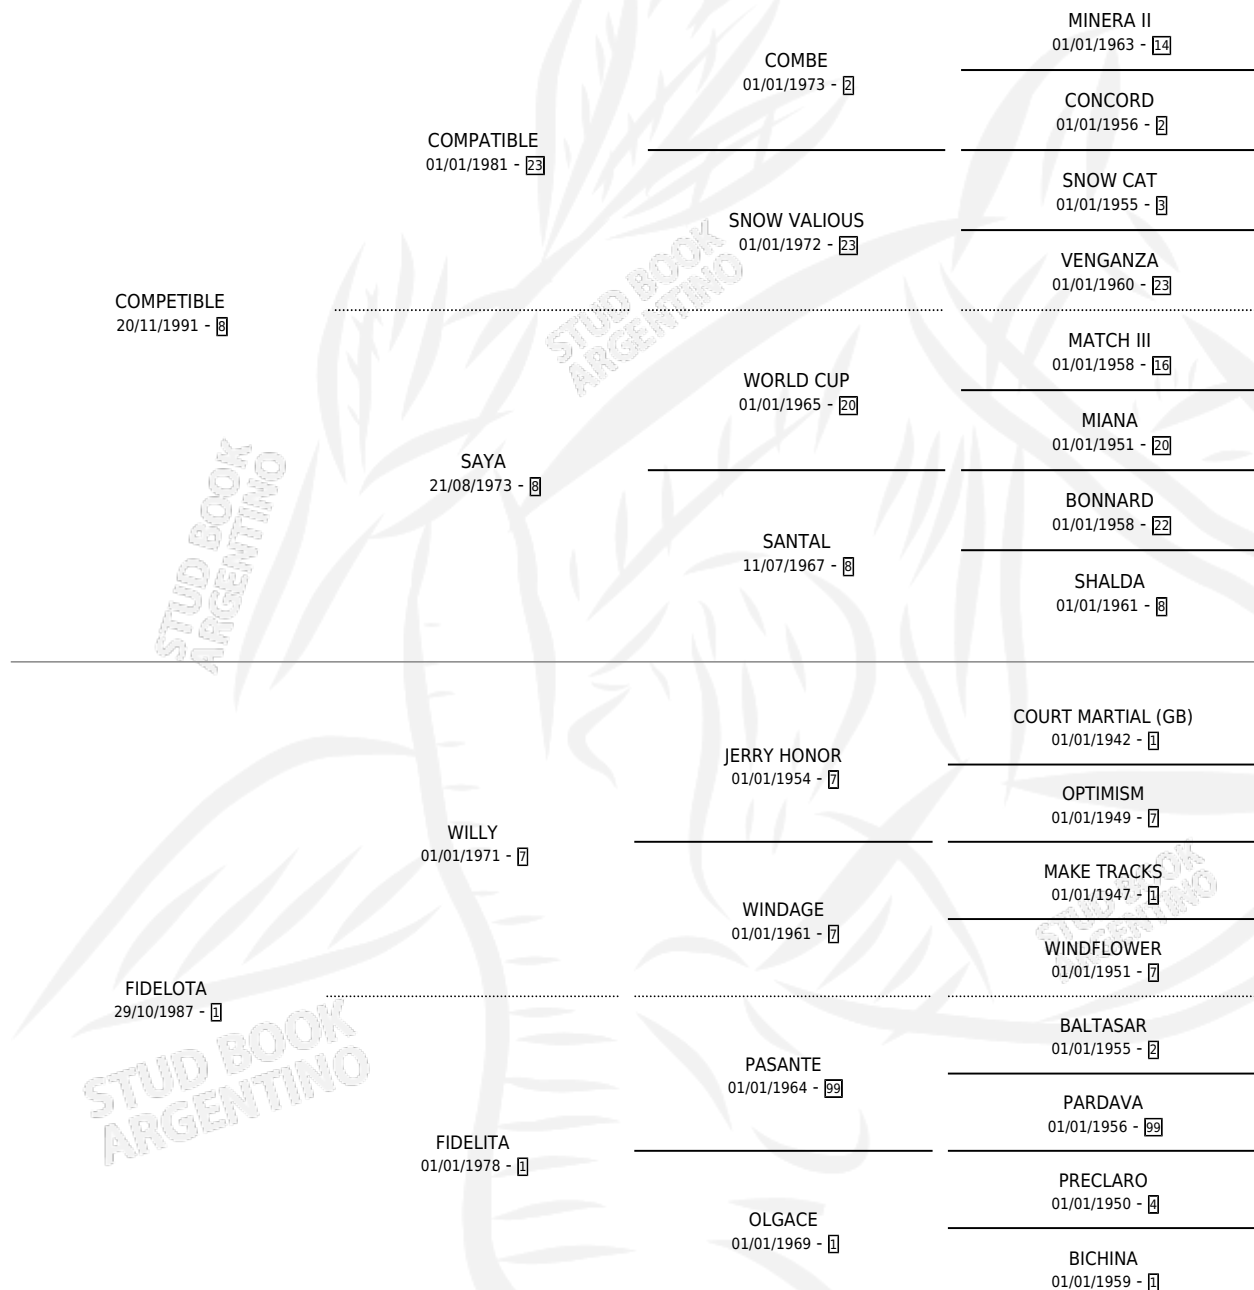

DOÑA IGNACIA

por **COMPETIBLE** y **FIDELOTA** por **WILLY**

Argentina · Hembra · Zaino · SP · 12/10/2004
Familia 1-b · Volumen 38

ESTADO

TIPIFICACIÓN SANGUÍNEA	X
TIPIFICACIÓN POR ADN	X
PASAPORTE	X
IDENTIFICACIÓN POR MICROCHIP	X
REPRODUCTOR	X

Lugar de nacimiento: Los Bayitos

Criador: Sin dato

PEDIGREE

DOÑA IGNACIA

Datos oficiales del Stud Book Argentino

Documento generado el 12/05/2026

studbook.org.ar