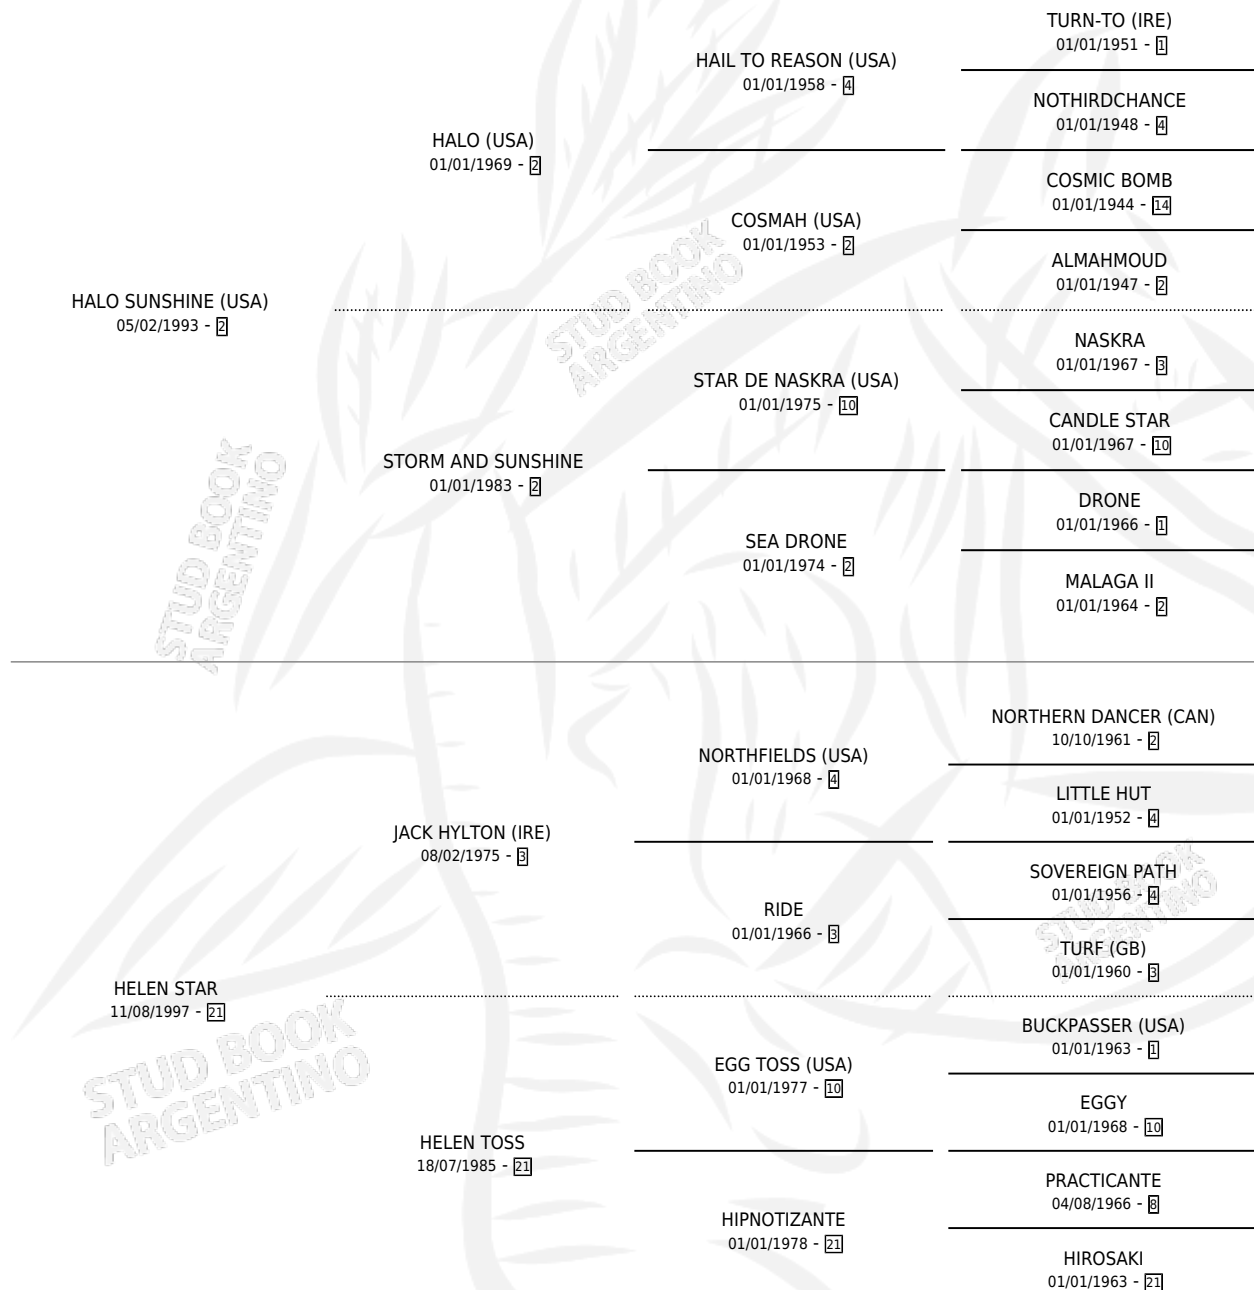

DIVINA ESTRELLA

por HALO SUNSHINE (USA) y HELEN STAR por JACK HYLTON (IRE)

Argentina · Hembra · Alazan · SP · 04/10/2004
Familia 21-a · Volumen 38

ESTADO

TIPIFICACIÓN SANGUÍNEA	X
TIPIFICACIÓN POR ADN	✓
PASAPORTE	X
IDENTIFICACIÓN POR MICROCHIP	X
REPRODUCTOR	✓

Lugar de nacimiento: La Numancia
Criador: Sin dato

~

HIJOS

	MACHOS	HEMBRAS
5 NACIERON	2	3
SIN ACTUACIONES		

PEDIGREE

S

mientos 5 / Efectividad 83.33%

PADRILLO	PRODUCTO	CRIADOR	1ER SERVICIO	ÚLTIMO SERVICIO
SEATTLE HOOFER (USA)	DIVINA SOLEDAD (H ZC, 21/11/2014)	SIN DATO	21/10/2013	06/12/2013
DIVINA ESTRELLA	PITADOR (M Z, 09/10/2013)	SIN DATO	24/10/2012	26/10/2012
ALADINO NOV	EMBRUJADO LOV (M ZD, 08/10/2012)	SIN DATO	25/10/2011	25/10/2011
ALADINO NOV	ENREDADA LOV (H A, 11/09/2011)	SIN DATO	02/10/2010	02/10/2010
FORTY FABULOSO	FORTY LUCRECIA (H A, 26/08/2010)	SIN DATO	07/09/2009	22/09/2009
INCURABLE OPTIMIST (USA)	∅		21/10/2008	21/10/2008