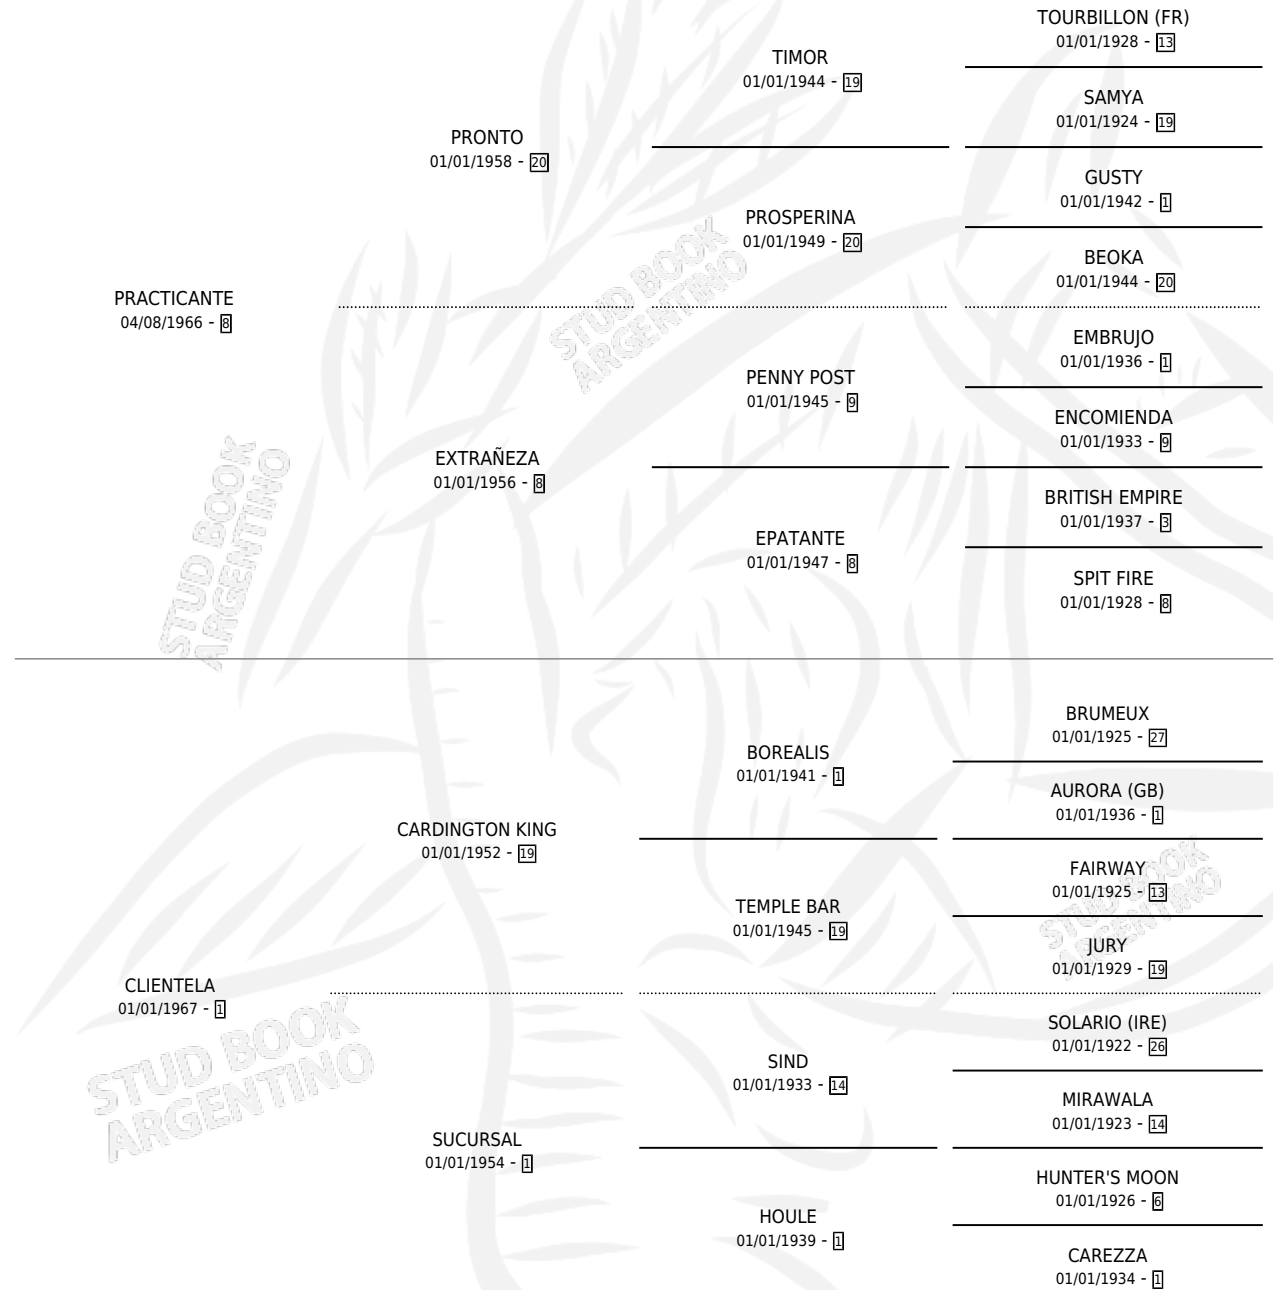

Lugar de nacimiento: Campo particular

Criador: Sin dato

~

HIJOS

	MACHOS	HEMBRAS
7 NACIERON	2	5
SIN ACTUACIONES		

PEDIGREE

CAMPAÑA

Solo carreras oficiales de Argentina