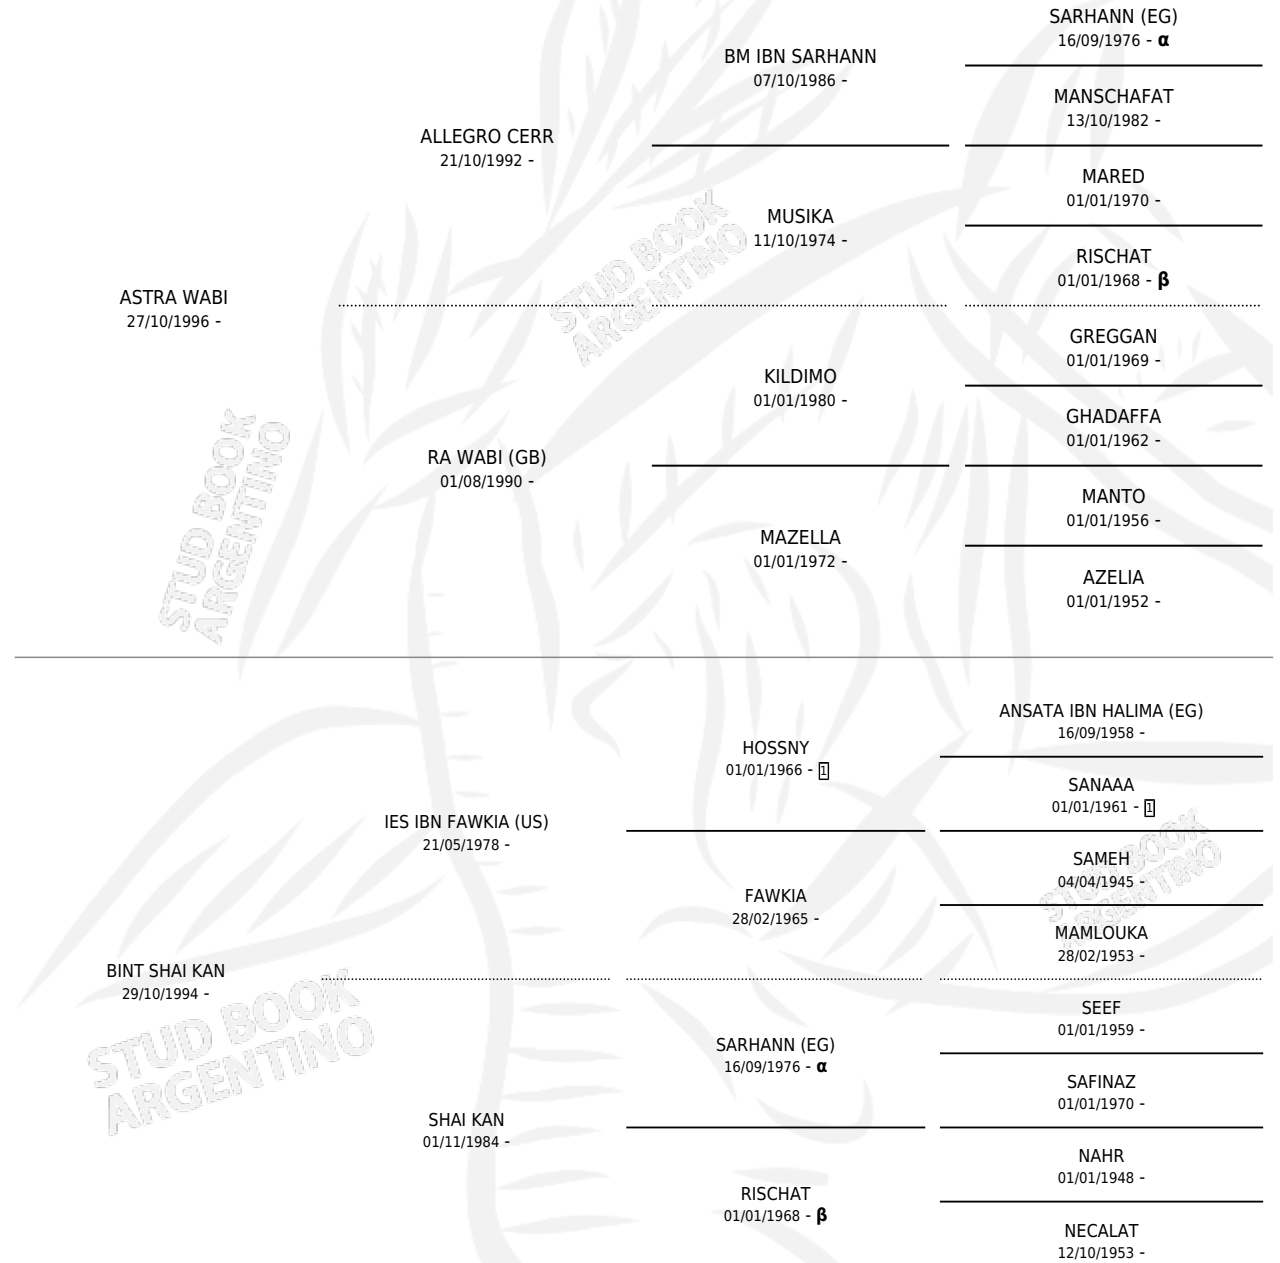

SHAI BREEZE

por **ASTRA WABI** y **BINT SHAI KAN** por **IES IBN FAWKIA (US)**

Argentina · Hembra · Tordillo · AP · 28/09/2004
Familia · Volumen 38

ESTADO

TIPIFICACIÓN SANGUÍNEA	X
TIPIFICACIÓN POR ADN	✓
PASAPORTE	X
IDENTIFICACIÓN POR MICROCHIP	X
REPRODUCTOR	X

Lugar de nacimiento: Cerralenia
Criador: Sin dato

PEDIGREE

INBREEDING : α, β

SHAI BREEZE

Datos oficiales del Stud Book Argentino

Documento generado el 12/06/2026

studbook.org.ar