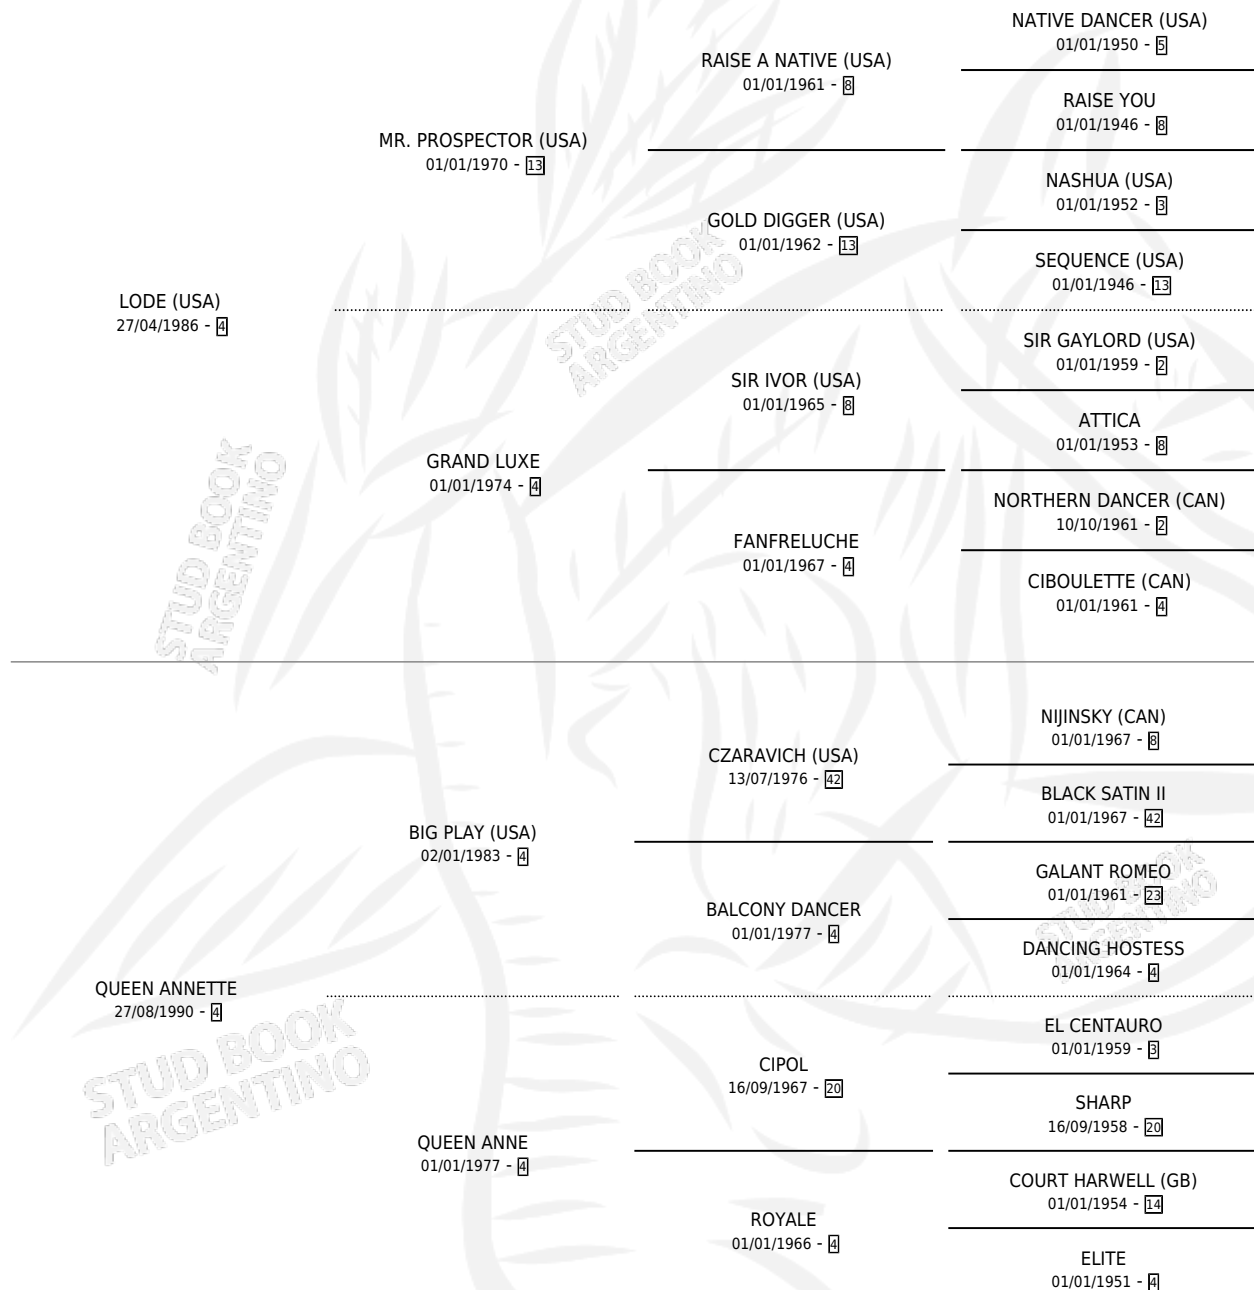

KING LEAR

por **LODE (USA)** y **QUEEN ANNETTE** por **BIG PLAY (USA)**

Argentina · Macho · Alazan · SP · 12/10/2004
Familia 4-k · Volumen 38

ESTADO

TIPIFICACIÓN SANGUÍNEA	X
TIPIFICACIÓN POR ADN	✓
PASAPORTE	X
IDENTIFICACIÓN POR MICROCHIP	X
REPRODUCTOR	X

Lugar de nacimiento: Melincue

Criador: Melincue

PEDIGREE