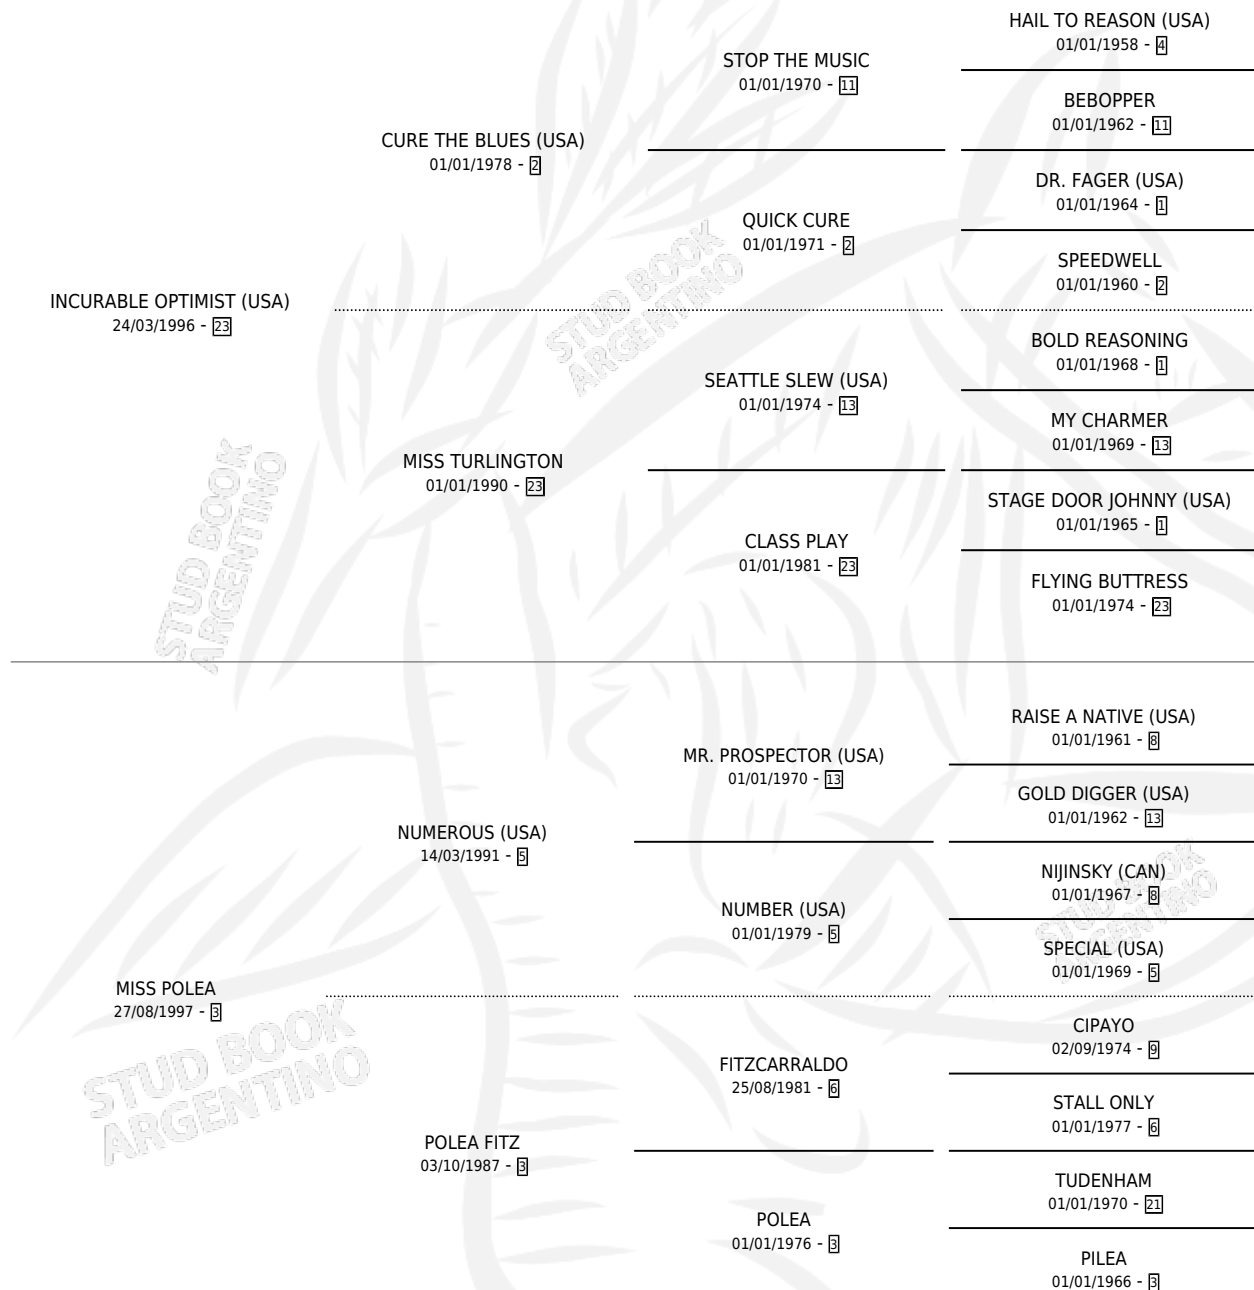

PRINCESA MAGDA

por **INCURABLE OPTIMIST (USA)** y **MISS POLEA** por **NUMEROUS (USA)**

Argentina · Hembra · Zaino Doradillo · SP · 03/11/2004
Familia 3-m · Volumen 38

ESTADO

TIPIFICACIÓN SANGUÍNEA	X
TIPIFICACIÓN POR ADN	✓
PASAPORTE	X
IDENTIFICACIÓN POR MICROCHIP	X
REPRODUCTOR	✓

Lugar de nacimiento: Madrigal

Criador: Sin dato

~

HIJOS

	MACHOS	HEMBRAS
1 NACIERON	1	0
1 CORRIERON	1	0
1 GANARON	1	0
0 GANADORES CL	0 GANADORES GR	0 GANADORES G1

PEDIGREE

S

mientos 1 / Efectividad 50.00%

PADRILLO	PRODUCTO	CRIADOR	1ER SERVICIO	ÚLTIMO SERVICIO
VARONIL	∅		14/10/2009	02/11/2009
THE LEPARD (USA)	KEY CROATA (M Z, 08/09/2009)	SIN DATO	04/09/2008	23/09/2008

PRINCESA MAGDA

Datos oficiales del Stud Book Argentino