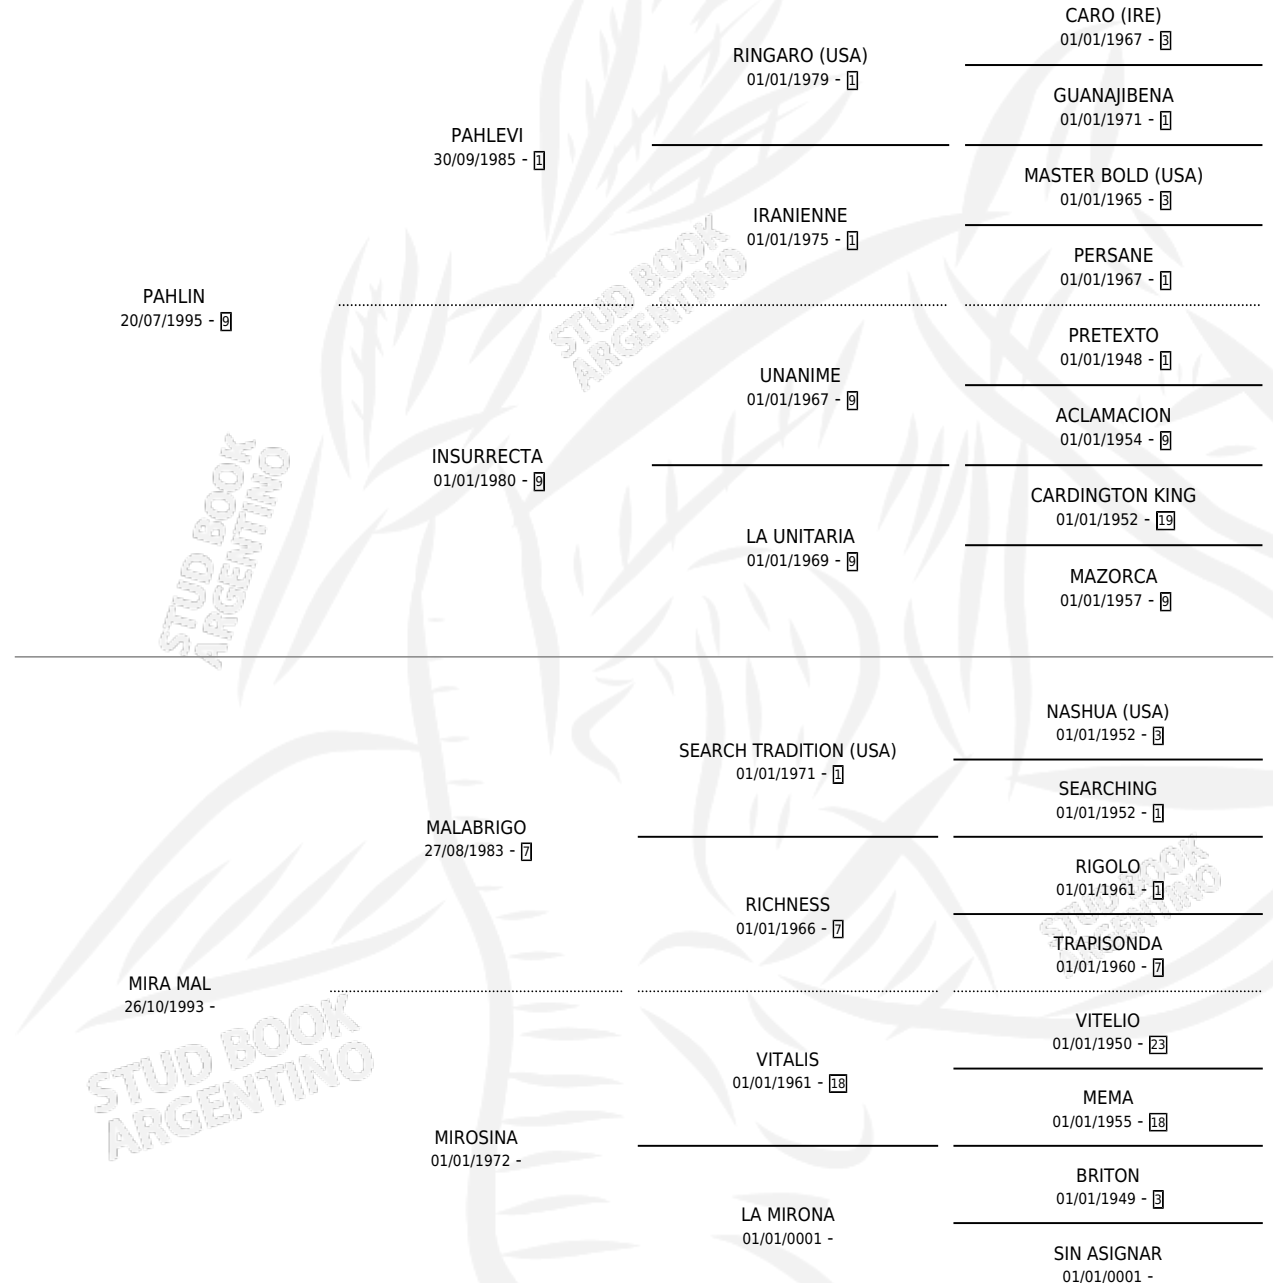

PA MAL MIRAR

por PAHLIN y MIRA MAL por MALABRIGO

Argentina · Macho · Tordillo · SP · 09/10/2004
Familia · Volumen 38

ESTADO

TIPIFICACIÓN SANGUÍNEA	X
TIPIFICACIÓN POR ADN	✓
PASAPORTE	X
IDENTIFICACIÓN POR MICROCHIP	X
REPRODUCTOR	X

Lugar de nacimiento: La Elsa

Criador: Sin dato

PEDIGREE