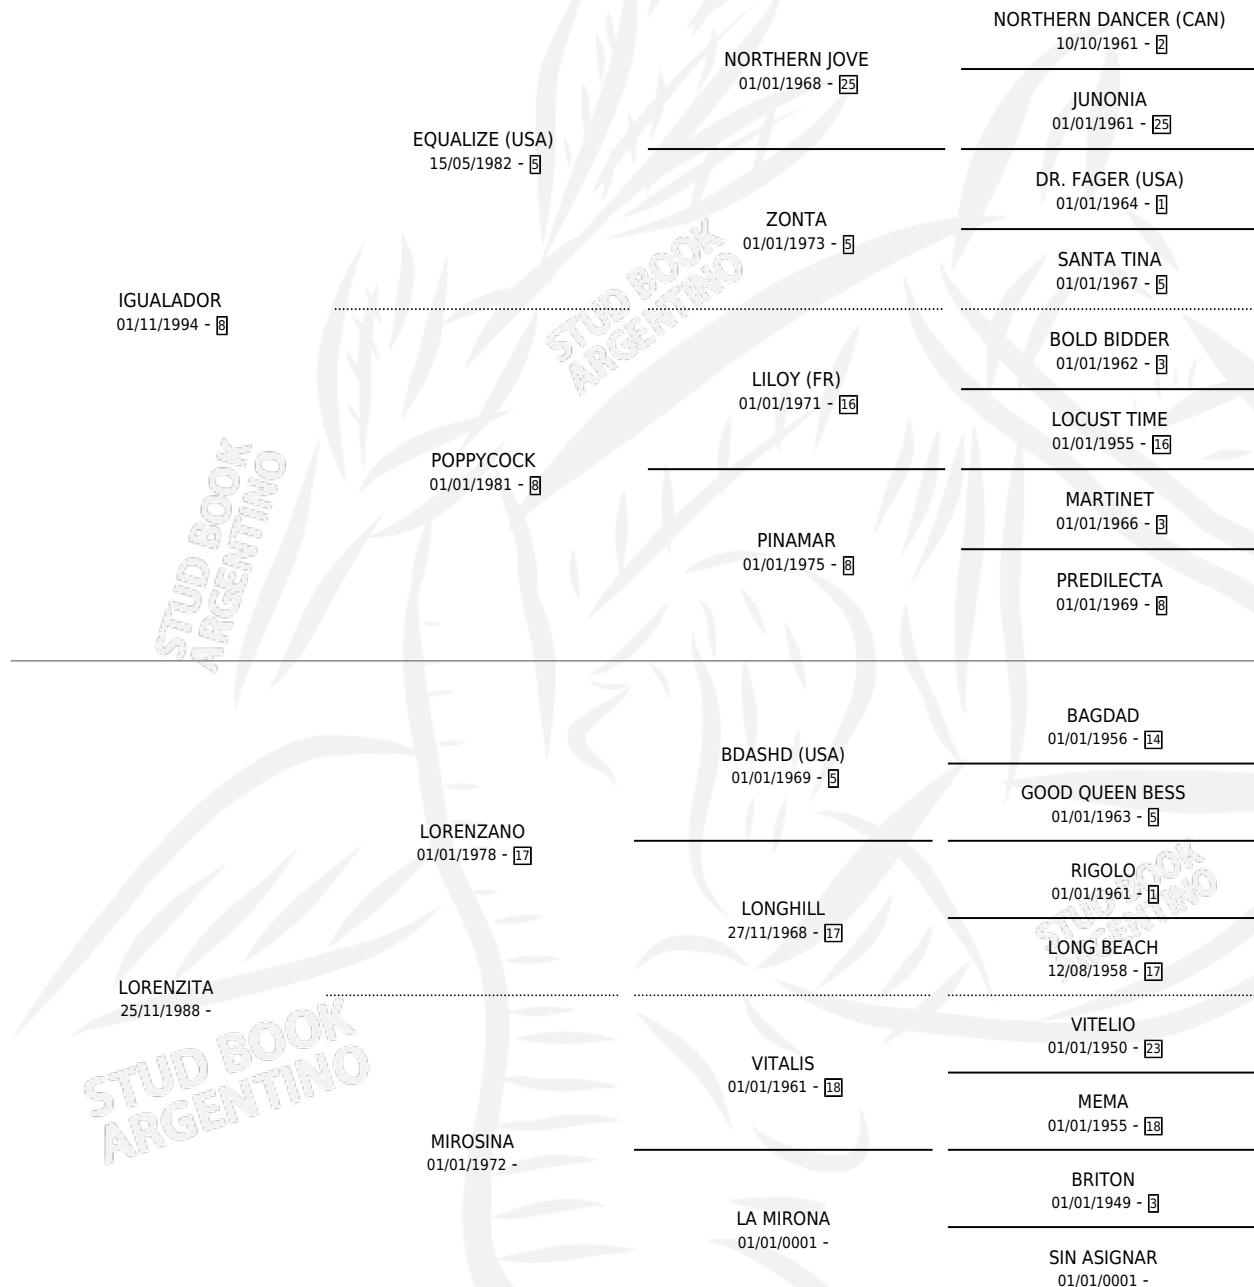

IGUAL A LOREN

por IGUALADOR y LORENZITA por LORENZANO

Argentina · Hembra · Zaino · SP · 12/10/2004
Familia · Volumen 38

ESTADO

TIPIFICACIÓN SANGUÍNEA	X
TIPIFICACIÓN POR ADN	✓
PASAPORTE	✓
IDENTIFICACIÓN POR MICROCHIP	X
REPRODUCTOR	✓

Lugar de nacimiento: La Elsa
Criador: Sin dato

~

HIJOS

	MACHOS	HEMBRAS
1 NACIERON	1	0

SIN ACTUACIONES

PEDIGREE

S

mientos 1 / Efectividad 50.00%