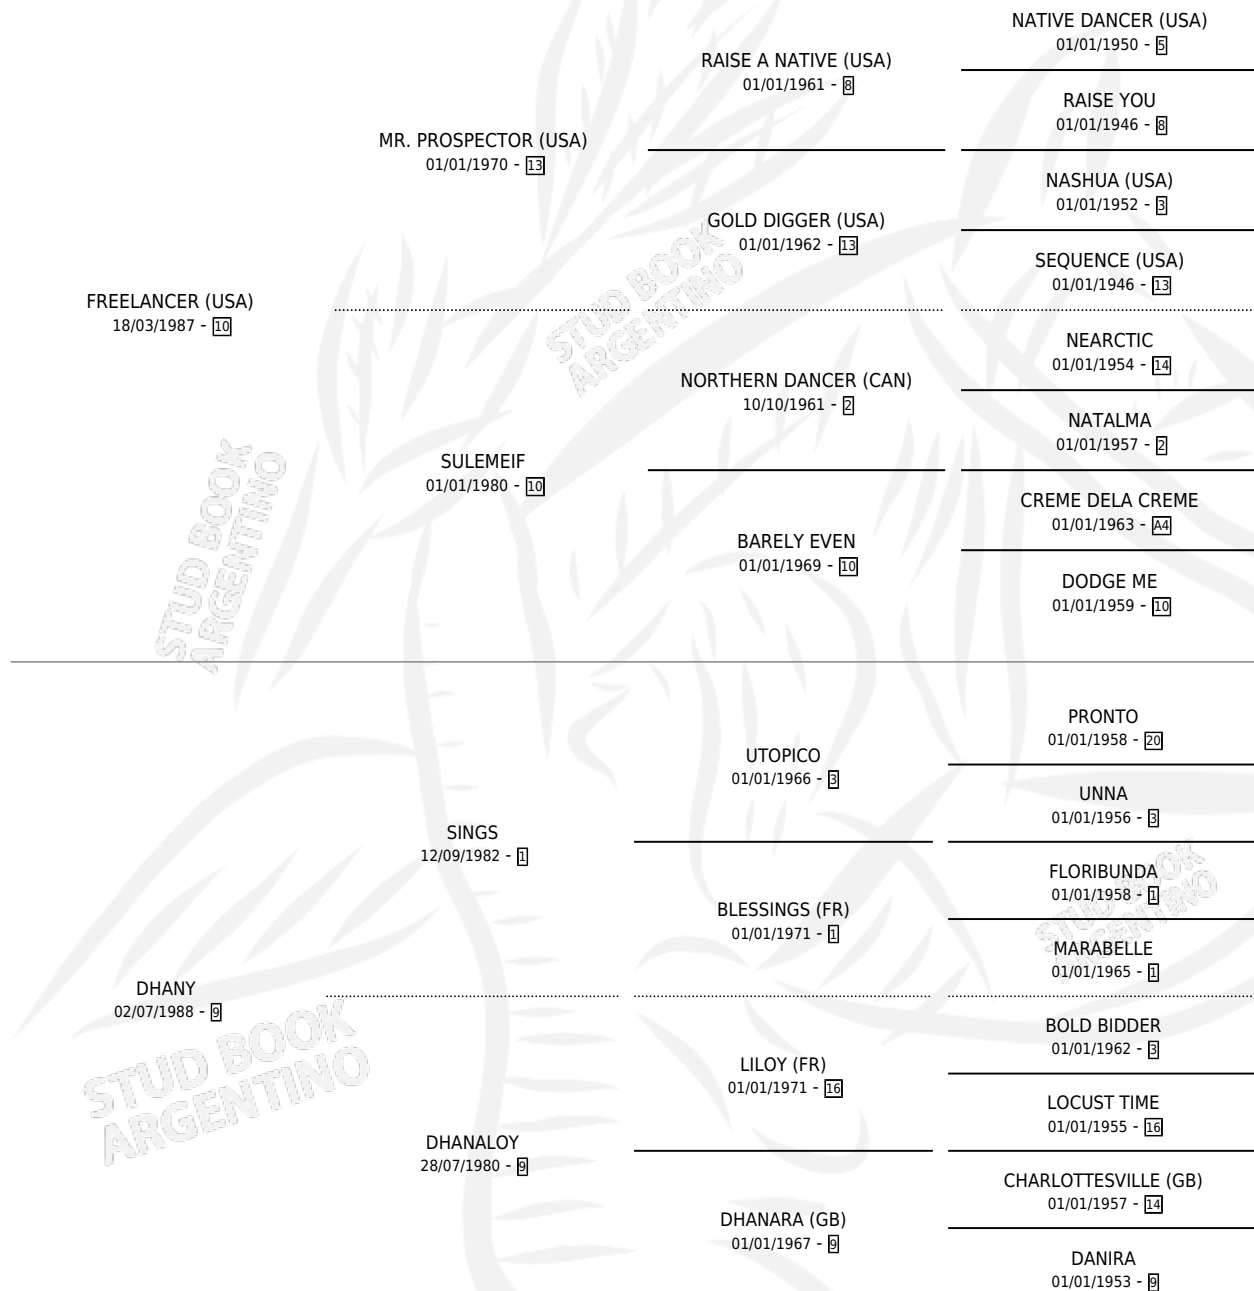

FREE YES

por **FREELANCER (USA)** y **DHANY** por **SINGS**

Argentina · Macho · Alazan Tostado · SP · 11/10/2004
Familia 9-c · Volumen 38

ESTADO

TIPIFICACIÓN SANGUÍNEA	X
TIPIFICACIÓN POR ADN	✓
PASAPORTE	X
IDENTIFICACIÓN POR MICROCHIP	X
REPRODUCTOR	X

Lugar de nacimiento: Santa Ana

Criador: Iguacel Manuel Rodolfo, Iguacel Antonio Carlos y Iguacel Miguel Alfredo

PEDIGREE

CAMPAÑA

Solo carreras oficiales de Argentina

POR EDAD

EDAD	CC	1°	2°	3°	4°	5°	NP	CLC	CLG	CLCG1	CLGG1	IMPORTE	GANANCIA / CC
3 AÑOS	5	1	1	2	0	0	1	0	0	0	0	\$30,020	\$6,004
4 AÑOS	9	1	1	0	2	1	4	0	0	0	0	\$34,840	\$3,871
5 AÑOS	2	0	0	0	0	0	2	0	0	0	0	\$0	\$0
TOTALES	16	2	2	2	2	1	7	0	0	0	0	\$64,860	\$4,054
%		12.5%	12.5%	12.5%	12.5%	6.3%	43.8%	0.0%	0.0%	0.0%	0.0%		

Ganador de 2 carreras en Palermo y La Plata - \$64,860, a los 3 y 4 años.

POR DISTANCIA

HIPODROMO	CC	1°	2°	3°	4°	5°	NP	CLC	CLG	CLCG1	CLGG1	IMPORTE
PALERMO	8	1	1	1	0	0	4	0	0	0	0	\$33,900
1000 MTS	8	1	1	1	0	0	4	0	0	0	0	\$33,900
LA PLATA	8	1	1	1	2	1	2	0	0	0	0	\$30,960
1100 MTS	6	1	1	0	2	1	1	0	0	0	0	\$28,240
1000 MTS	2	0	0	1	0	0	1	0	0	0	0	\$2,720