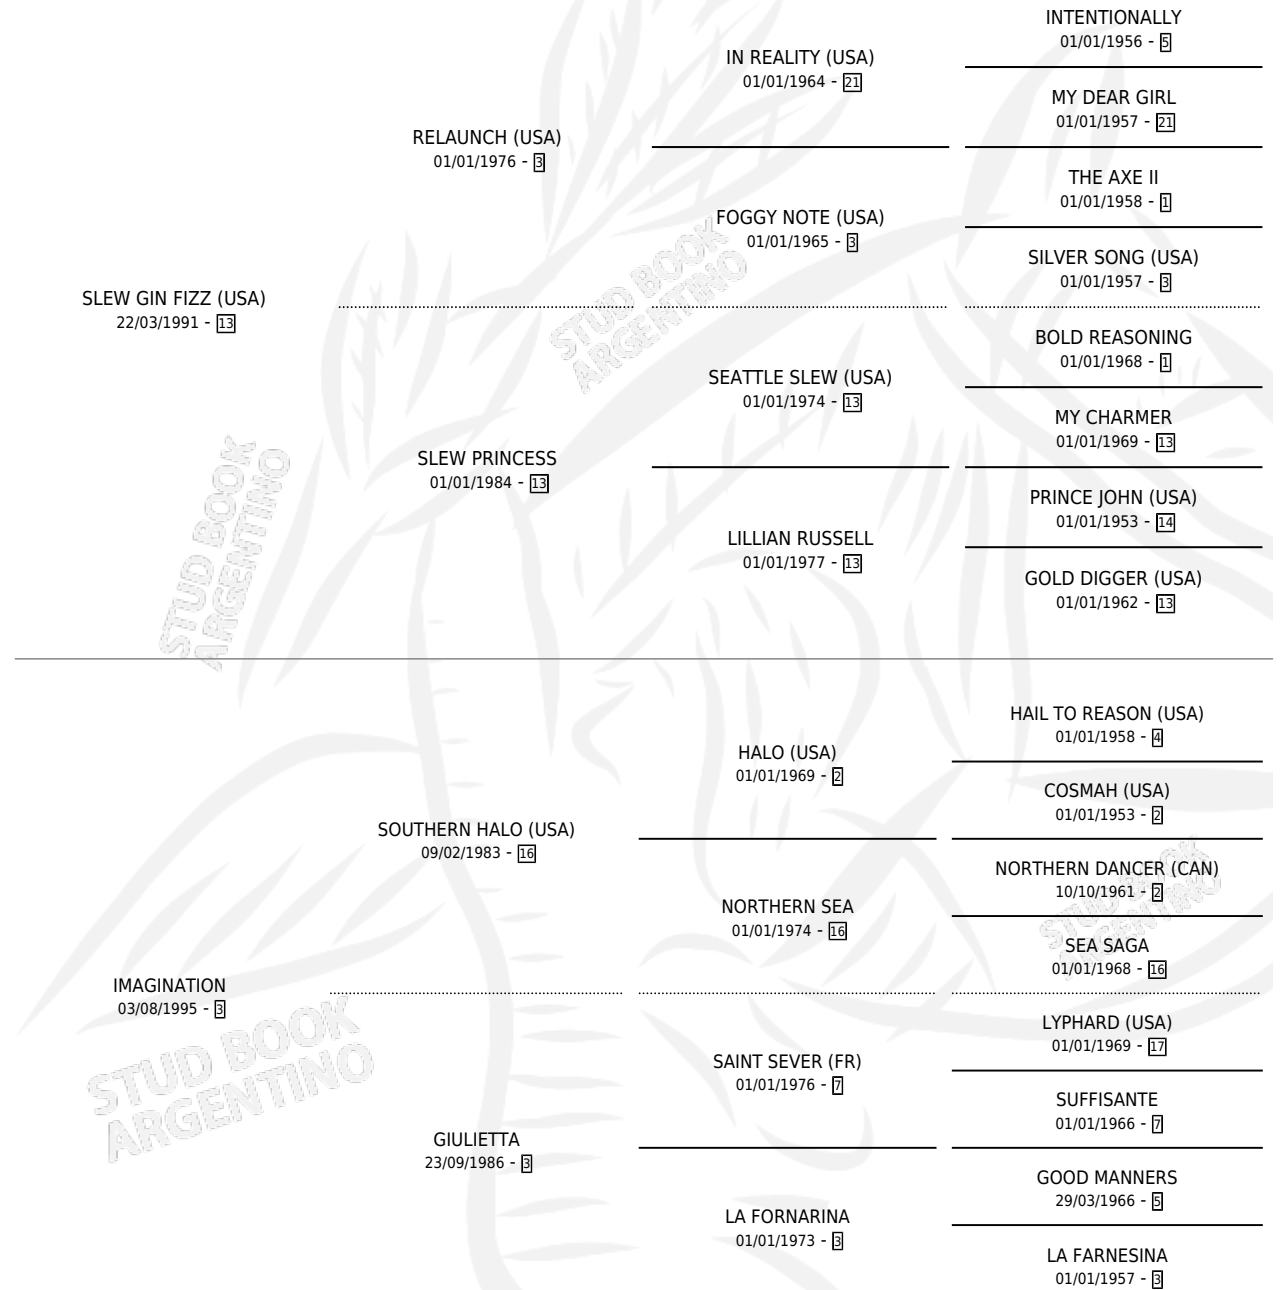

INCLUSA

por **SLEW GIN FIZZ (USA)** y **IMAGINATION** por **SOUTHERN HALO (USA)**

Argentina · Hembra · Zaino · SP · 09/10/2004
Familia 3-b · Volumen 38

ESTADO

TIPIFICACIÓN SANGUÍNEA	X
TIPIFICACIÓN POR ADN	✓
PASAPORTE	X
IDENTIFICACIÓN POR MICROCHIP	X
REPRODUCTOR	✓

Lugar de nacimiento: Vacacion
Criador: Vacacion

~

HIJOS

	MACHOS	HEMBRAS
9 NACIERON	5	4
6 CORRIERON	4	2
4 GANARON	2	2

1	1	0
GANADORES CL	GANADORES GR	GANADORES G1

PEDIGREE