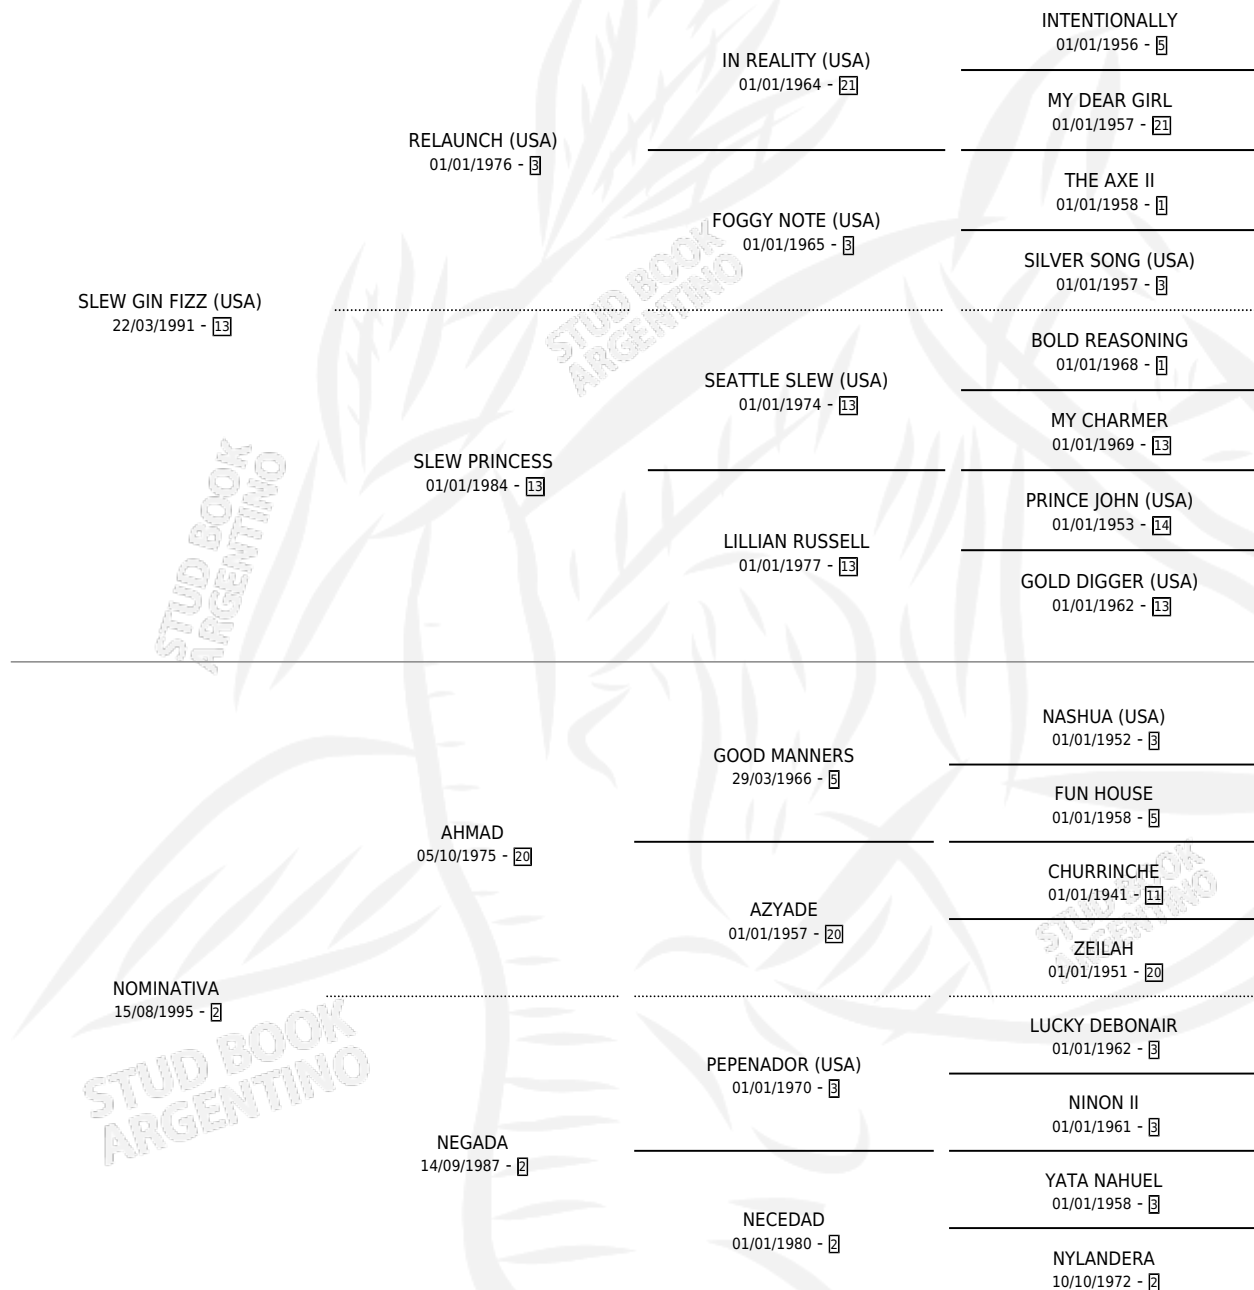

NORTINO

por **SLEW GIN FIZZ (USA)** y **NOMINATIVA** por **AHMAD**

Argentina · Macho · Tordillo · SP · 12/10/2004
Familia 2-h · Volumen 38

ESTADO

TIPIFICACIÓN SANGUÍNEA	X
TIPIFICACIÓN POR ADN	✓
PASAPORTE	X
IDENTIFICACIÓN POR MICROCHIP	X
REPRODUCTOR	✓

Lugar de nacimiento: Vacacion

Criador: Vacacion

~

HIJOS

	MACHOS	HEMBRAS
5 NACIERON	2	3
SIN ACTUACIONES		

PEDIGREE

~

CAMPAÑA

Solo carreras oficiales de Argentina

POR EDAD

EDAD	CC	1°	2°	3°	4°	5°	NP	CLC	CLG	CLCG1	CLGG1	IMPORTE	GANANCIA / CC
2 AÑOS	3	1	1	1	0	0	0	2	0	1	0	\$35,850	\$11,950
3 AÑOS	1	0	0	0	0	0	1	0	0	0	0	\$0	\$0
4 AÑOS	4	3	0	0	1	0	0	0	0	0	0	\$96,600	\$24,150
5 AÑOS	2	0	0	1	0	1	0	0	0	0	0	\$2,525	\$1,263
6 AÑOS	3	0	0	0	1	0	2	1	0	0	0	\$800	\$267
TOTALES	13	4	1	2	2	1	3	3	0	1	0	\$135,775	\$10,444
%		30.8%	7.7%	15.4%	15.4%	7.7%	23.1%	23.1%	0.0%	33.3%	0.0%		