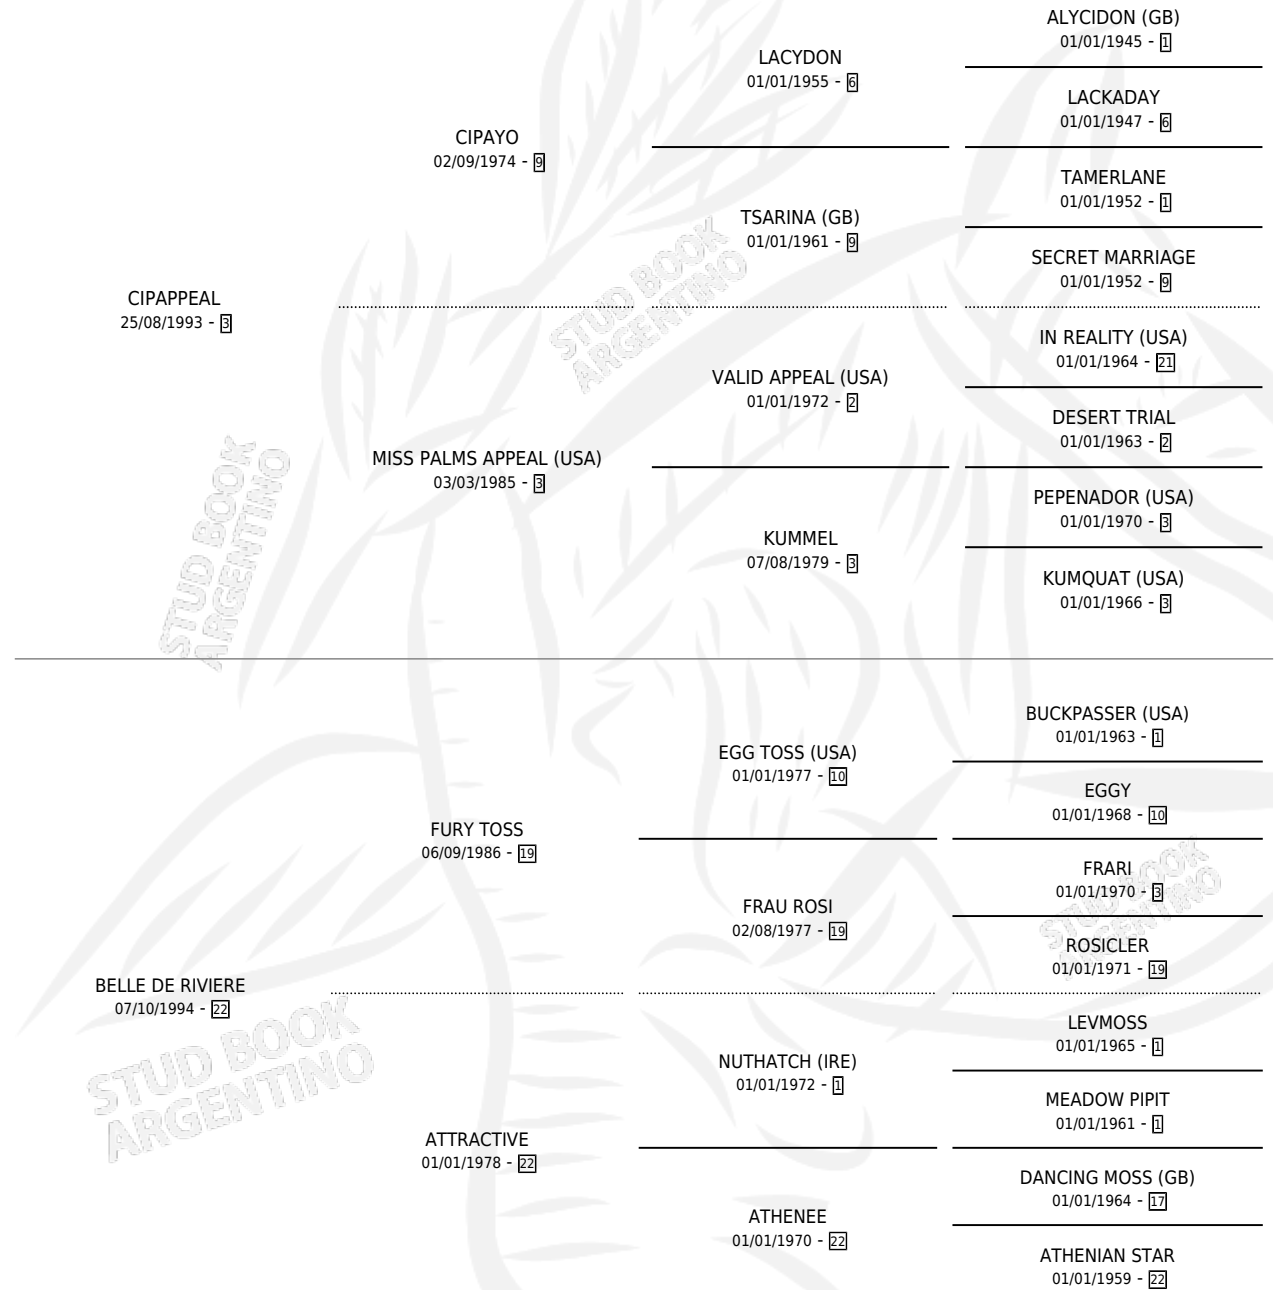

RIVIERE APPEAL

por CIPAPPEAL y BELLE DE RIVIERE por FURY TOSS

Argentina · Hembra · Zaino · SP · 12/10/2004
Familia 22-d · Volumen 38

ESTADO

TIPIFICACIÓN SANGUÍNEA	X
TIPIFICACIÓN POR ADN	✓
PASAPORTE	X
IDENTIFICACIÓN POR MICROCHIP	X
REPRODUCTOR	X

Lugar de nacimiento: Lucero Del Sur

Criador: Lucero Del Sur

PEDIGREE

RIVIERE APPEAL

Datos oficiales del Stud Book Argentino

Documento generado el 12/06/2026

studbook.org.ar