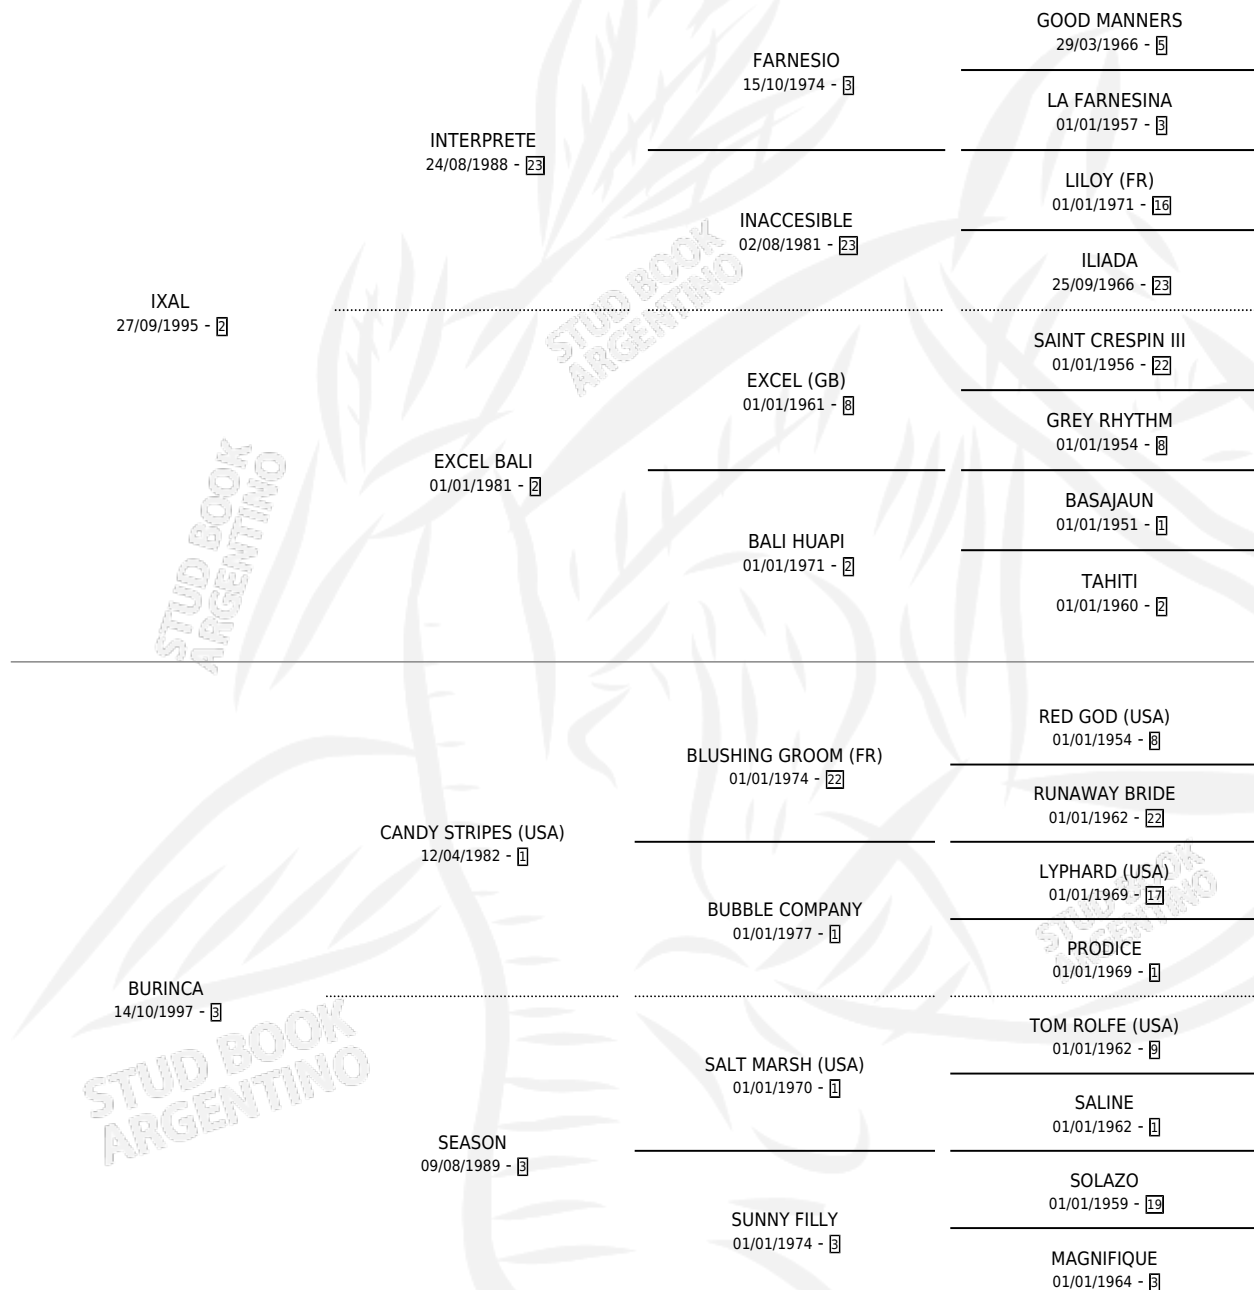

IX CANDY

por IXAL y BURINCA por CANDY STRIPES (USA)

Argentina · Macho · Alazan Tostado · SP · 21/10/2004
Familia 3-h · Volumen 38

ESTADO

TIPIFICACIÓN SANGUÍNEA	X
TIPIFICACIÓN POR ADN	✓
PASAPORTE	X
IDENTIFICACIÓN POR MICROCHIP	X
REPRODUCTOR	X

Lugar de nacimiento: El Paraiso

Criador: Gonzalez Fabio Oscar

PEDIGREE

CAMPAÑA

Solo carreras oficiales de Argentina

POR EDAD

EDAD	CC	1°	2°	3°	4°	5°	NP	CLC	CLG	CLCG1	CLGG1	IMPORTE	GANANCIA / CC
3 AÑOS	5	0	0	0	0	0	5	0	0	0	0	\$0	\$0
TOTALES	5	0	0	0	0	0	5	0	0	0	0	\$0	\$0
%		0.0%	0.0%	0.0%	0.0%	0.0%	100%	0.0%	0.0%	0.0%	0.0%		