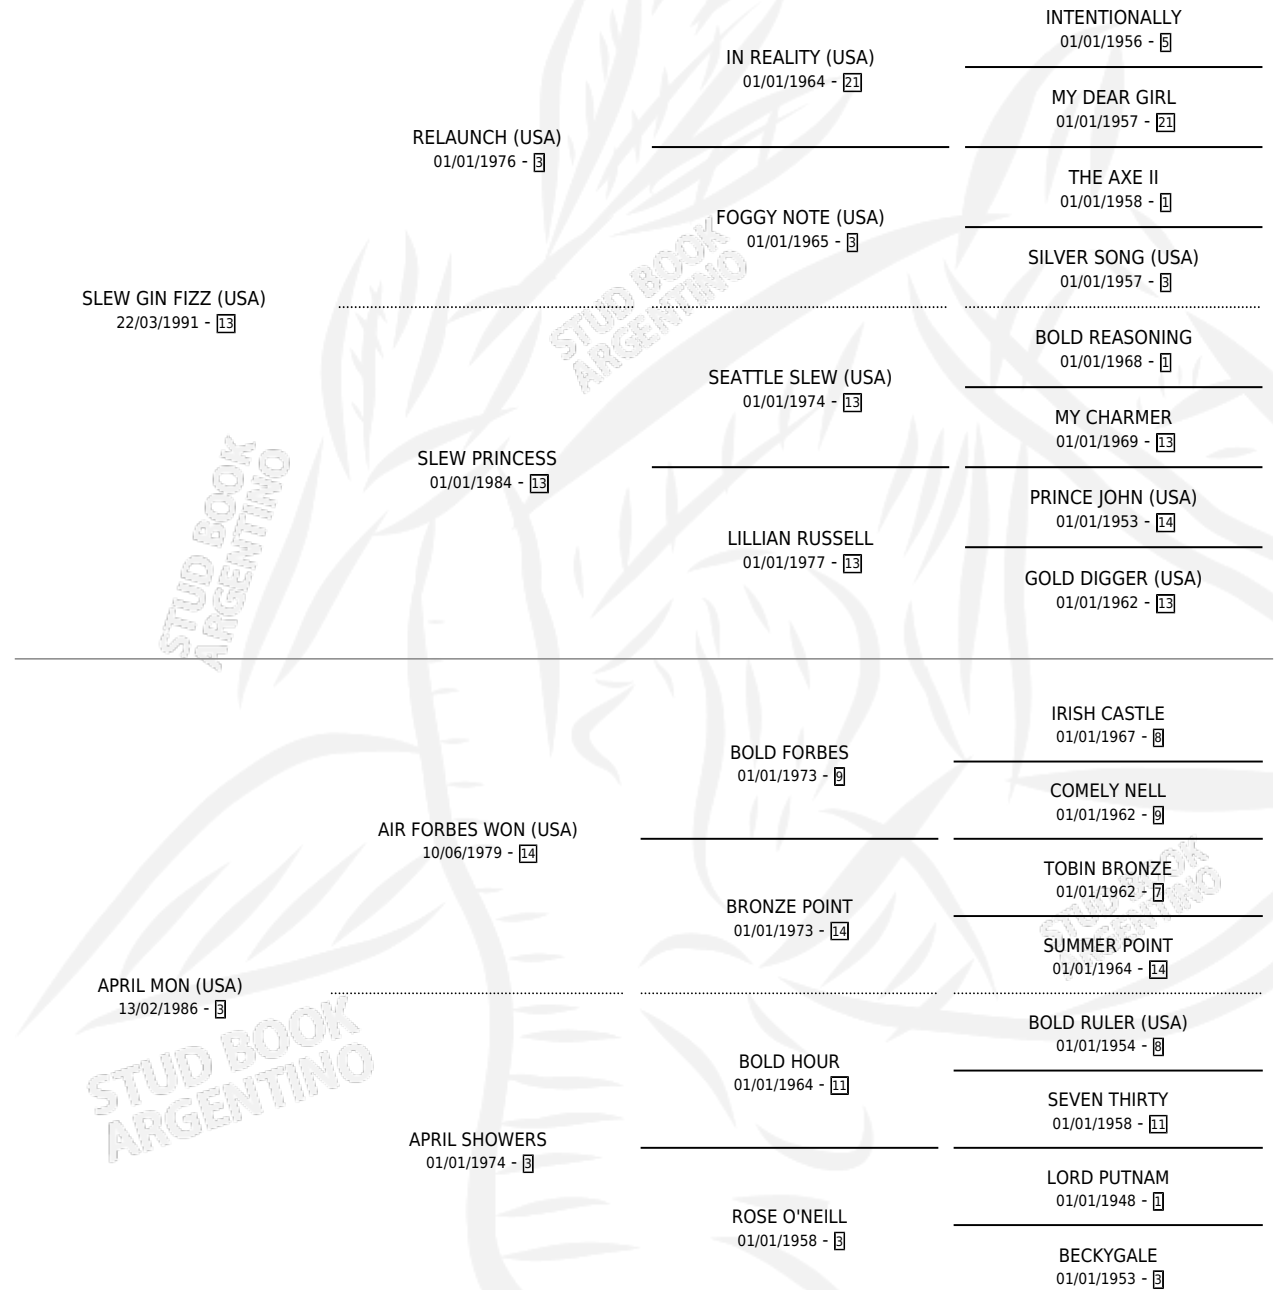

Lugar de nacimiento: Vacacion

Criador: Vacacion

~

HIJOS

	MACHOS	HEMBRAS
9 NACIERON	3	6
5 CORRIERON	1	4
3 GANARON	0	3

0	0	0
GANADORES CL	GANADORES GR	GANADORES G1

PEDIGREE

CAMPAÑA