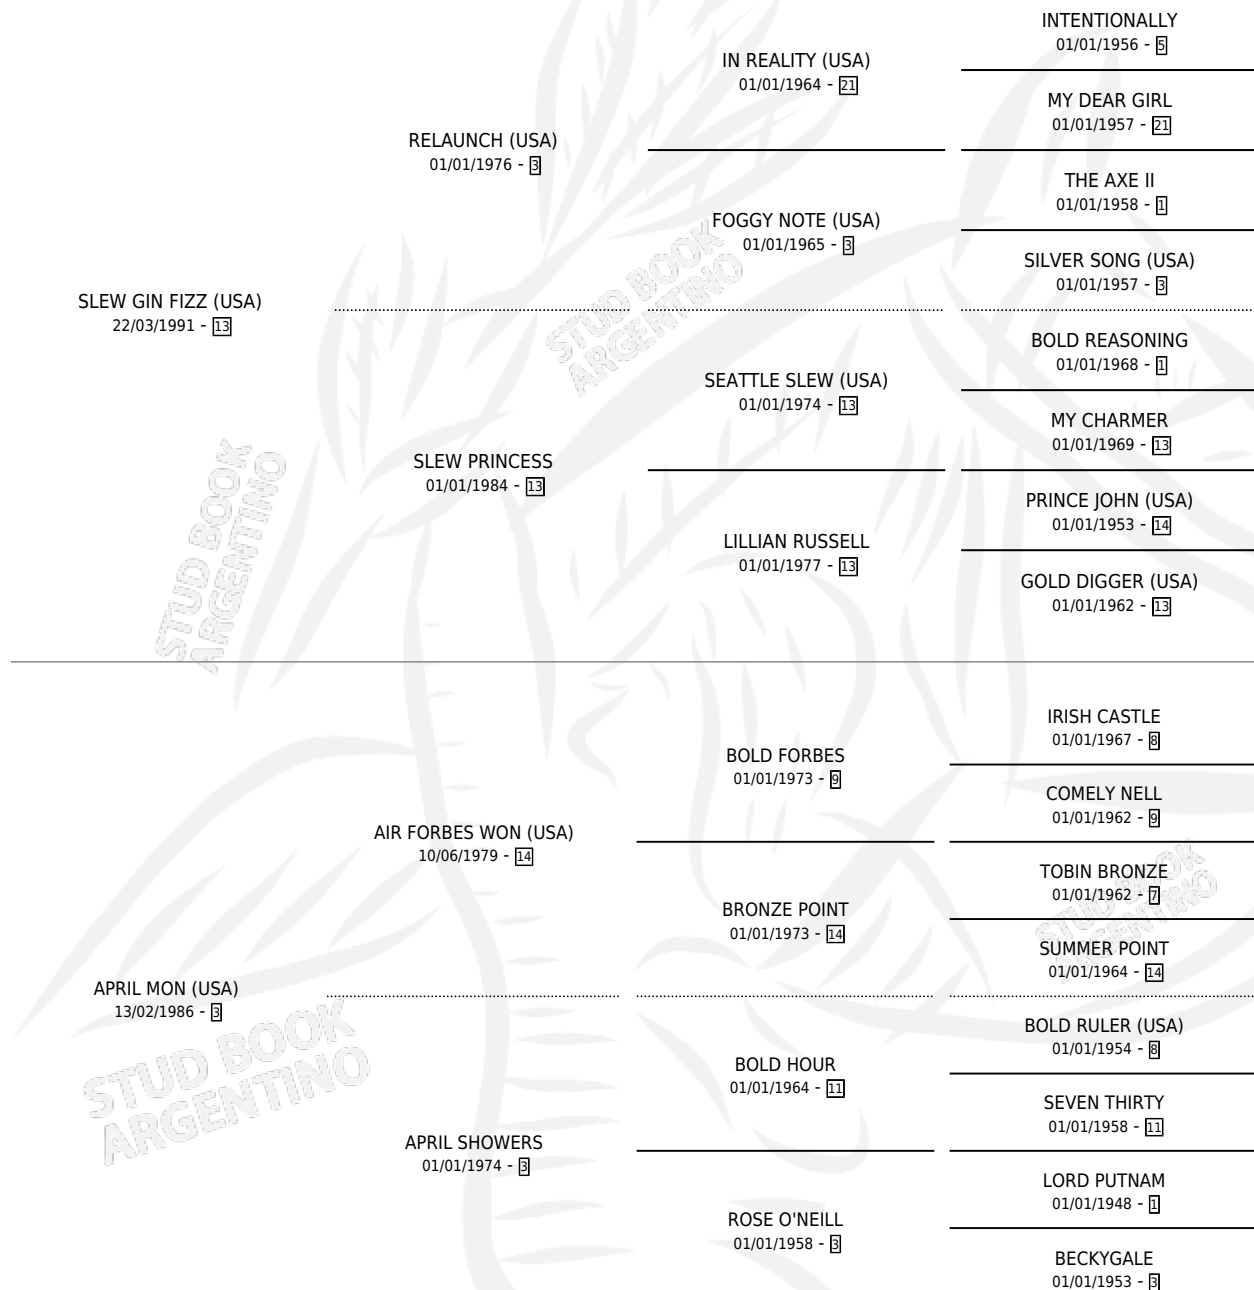

APRIL FIZZ

por SLEW GIN FIZZ (USA) y APRIL MON (USA) por AIR FORBES WON (USA)

Argentina · Hembra · Zaino · SP · 26/10/2004
Familia 3-o · Volumen 38

ESTADO

TIPIFICACIÓN SANGUÍNEA	X
TIPIFICACIÓN POR ADN	✓
PASAPORTE	X
IDENTIFICACIÓN POR MICROCHIP	X
REPRODUCTOR	✓

Lugar de nacimiento: Vacacion

Criador: Vacacion

~

HIJOS

	MACHOS	HEMBRAS
9 NACIERON	3	6
5 CORRIERON	1	4
3 GANARON	0	3

0	0	0
GANADORES CL	GANADORES GR	GANADORES G1

PEDIGREE