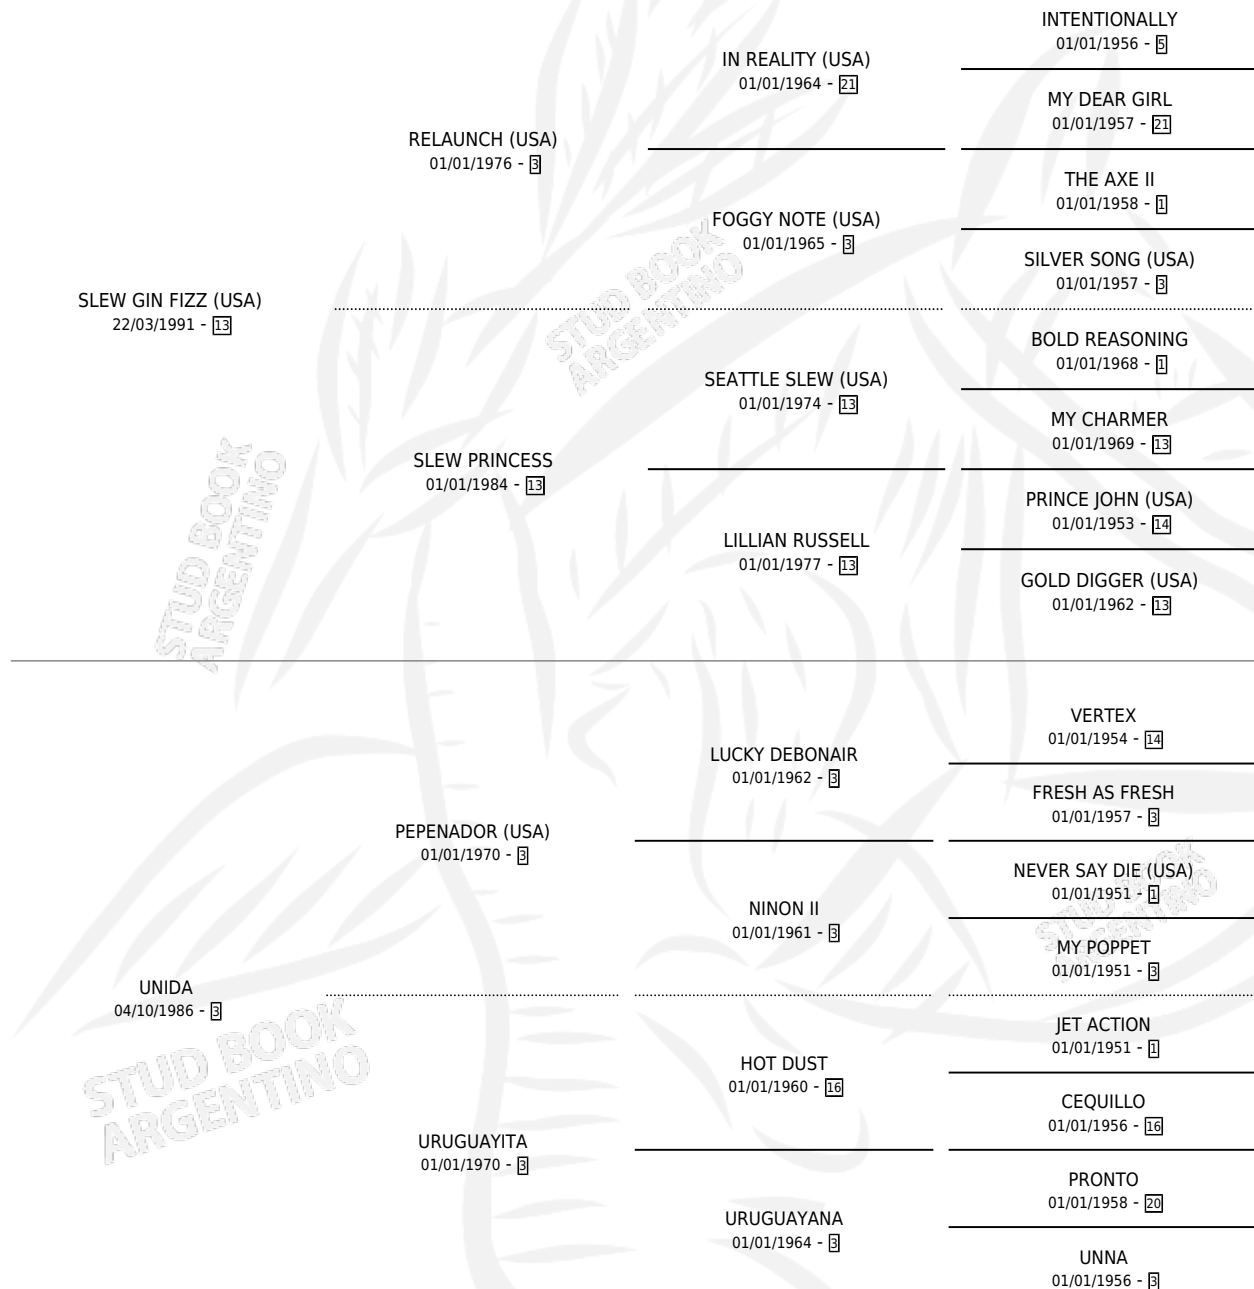

UNIPERSONAL

por **SLEW GIN FIZZ (USA)** y **UNIDA** por **PEPENADOR (USA)**

Argentina · Macho · Zaino · SP · 31/10/2004
Familia 3-d · Volumen 38

ESTADO

TIPIFICACIÓN SANGUÍNEA	X
TIPIFICACIÓN POR ADN	✓
PASAPORTE	X
IDENTIFICACIÓN POR MICROCHIP	X
REPRODUCTOR	X

Lugar de nacimiento: Vacacion
Criador: Vacacion

PEDIGREE

CAMPAÑA

Solo carreras oficiales de Argentina

POR EDAD

EDAD	CC	1°	2°	3°	4°	5°	NP	CLC	CLG	CLCG1	CLGG1	IMPORTE	GANANCIA / CC
2 AÑOS	1	1	0	0	0	0	0	0	0	0	0	\$19,000	\$19,000
3 AÑOS	2	0	0	0	0	0	2	2	0	0	0	\$0	\$0
TOTALES	3	1	0	0	0	0	2	2	0	0	0	\$19,000	\$6,333
%		33.3%	0.0%	0.0%	0.0%	0.0%	66.7%	66.7%	0.0%	0.0%	0.0%		